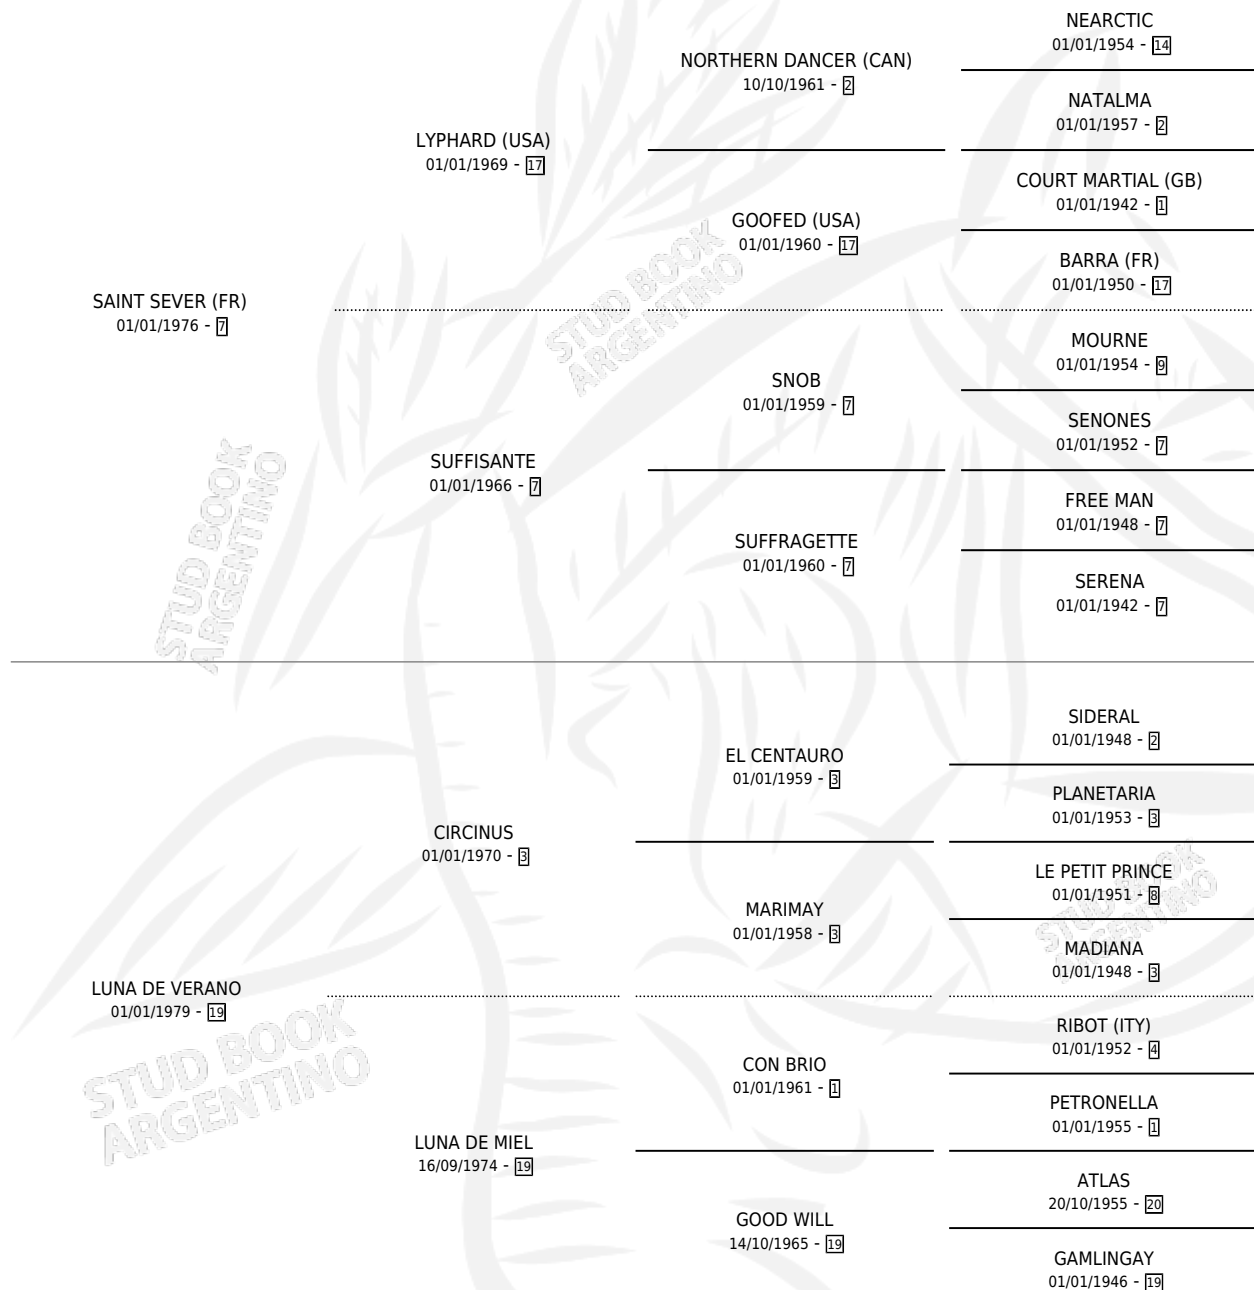

SEVER MOON

por SAINT SEVER (FR) y LUNA DE VERANO por CIRCINUS

Argentina · Hembra · Zaino · SP · 10/09/1993
Familia 19-c · Volumen 35

ESTADO

TIPIFICACIÓN SANGUÍNEA	✓
TIPIFICACIÓN POR ADN	X
PASAPORTE	X
IDENTIFICACIÓN POR MICROCHIP	X
REPRODUCTOR	✓

Lugar de nacimiento: Ojo de Agua

Criador: Sin dato

~

HIJOS

	MACHOS	HEMBRAS
4 NACIERON	3	1
3 CORRIERON	2	1
1 GANARON	0	1
0 GANADORES CL	0 GANADORES GR	0 GANADORES G1

PEDIGREE