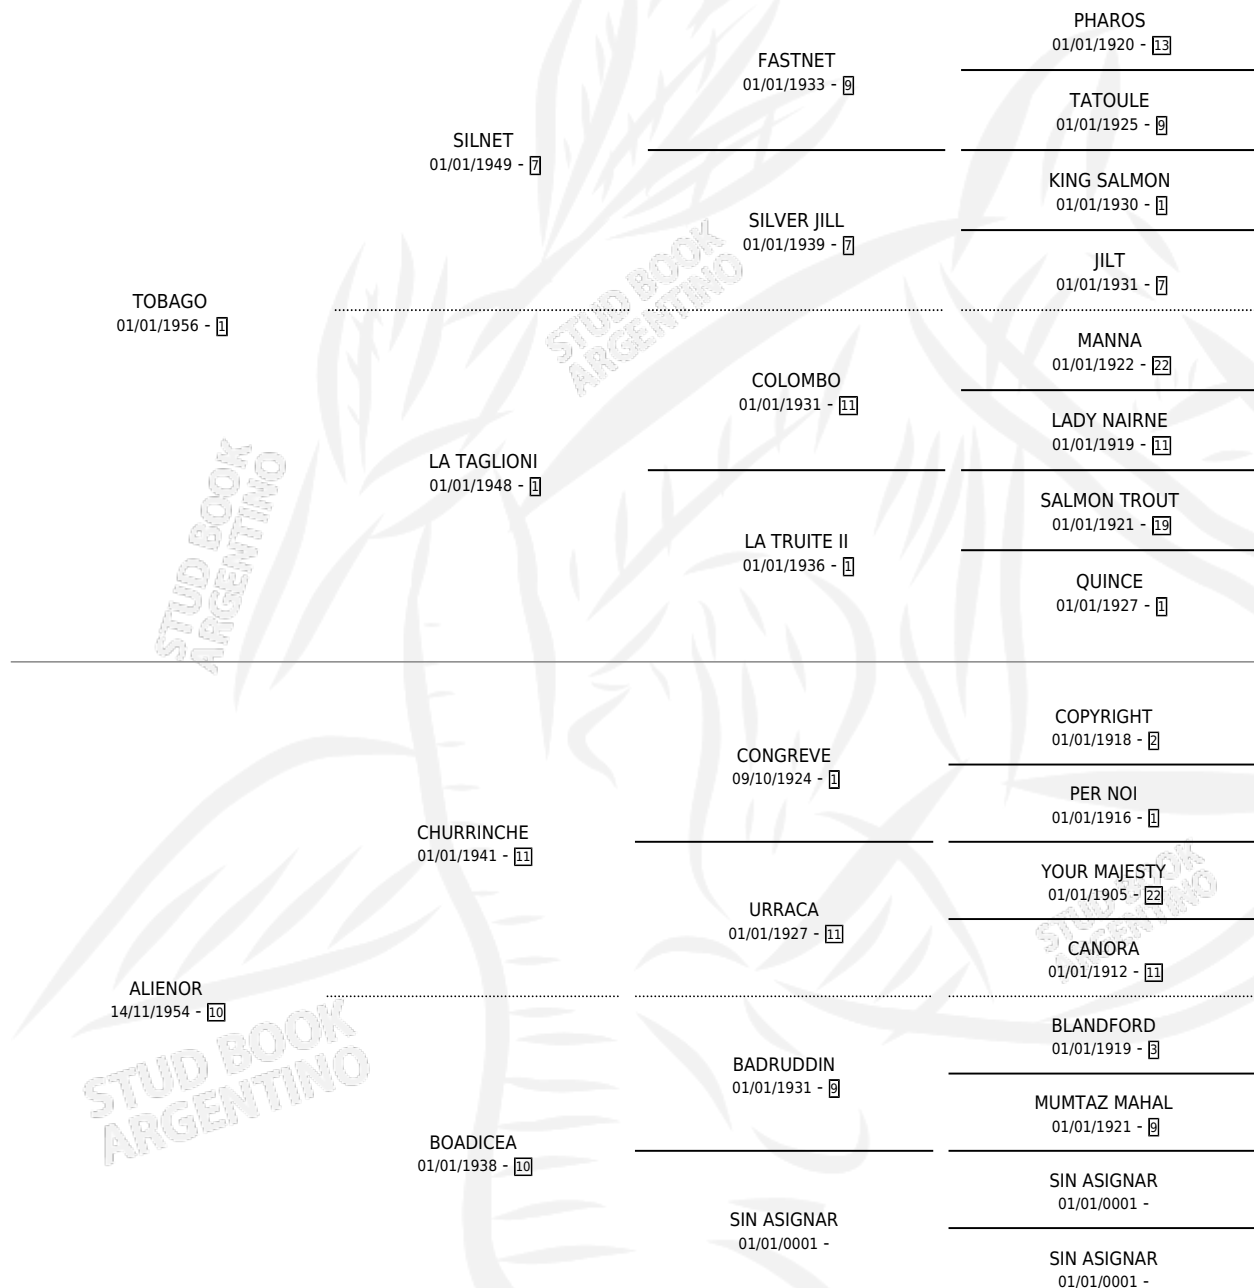

TAKAWIN

por TOBAGO y ALIENOR por CHURRINCHE

Argentina · Hembra · Zaino · SP · 27/08/1971
Familia 10-e · Volumen 27

ESTADO

TIPIFICACIÓN SANGUÍNEA	X
TIPIFICACIÓN POR ADN	X
PASAPORTE	X
IDENTIFICACIÓN POR MICROCHIP	X
REPRODUCTOR	✓

Lugar de nacimiento: Campo particular

Criador: Sin dato

~

HIJOS

	MACHOS	HEMBRAS
7 NACIERON	3	4
5 CORRIERON	1	4
5 GANARON	1	4
0 GANADORES CL	0 GANADORES GR	0 GANADORES G1

PEDIGREE

S

mientos 4 / Efectividad 50.00%

PADRILLO	PRODUCTO	CRIADOR	1ER SERVICIO	ÚLTIMO SERVICIO
COURCHEVEL	∅		24/08/1990	24/08/1990
TAKAWIN	∅		09/11/1989	09/11/1989
Datos oficiales del Stud Book Argentino	SALVAJE COURCH (M Z, 29/10/1989)	SIN DATO	06/10/1988	08/11/1988
Document generated on 07/05/2026				
studbook.org.ar	ATREIO (M Z, 21/09/1988)	SIN DATO	29/09/1987	29/09/1987
FILER	•MURIÓ EL 07/08/1991•			
UN REITRE (FR)	∅		09/10/1986	09/10/1986
UN REITRE (FR)	SOTALKA (H Z, 28/09/1986)	LA BORINQUEÑA	17/08/1985	14/10/1985
	•MURIÓ EL 10/08/1992•			
ARTFUL (FR)	∅			
UN REITRE (FR)	TUTANKAMON (M ZD, 07/08/1985)	ASOCIACION COOPERATIVA DE CRIADORES DE CABALLOS DE CARRERA		