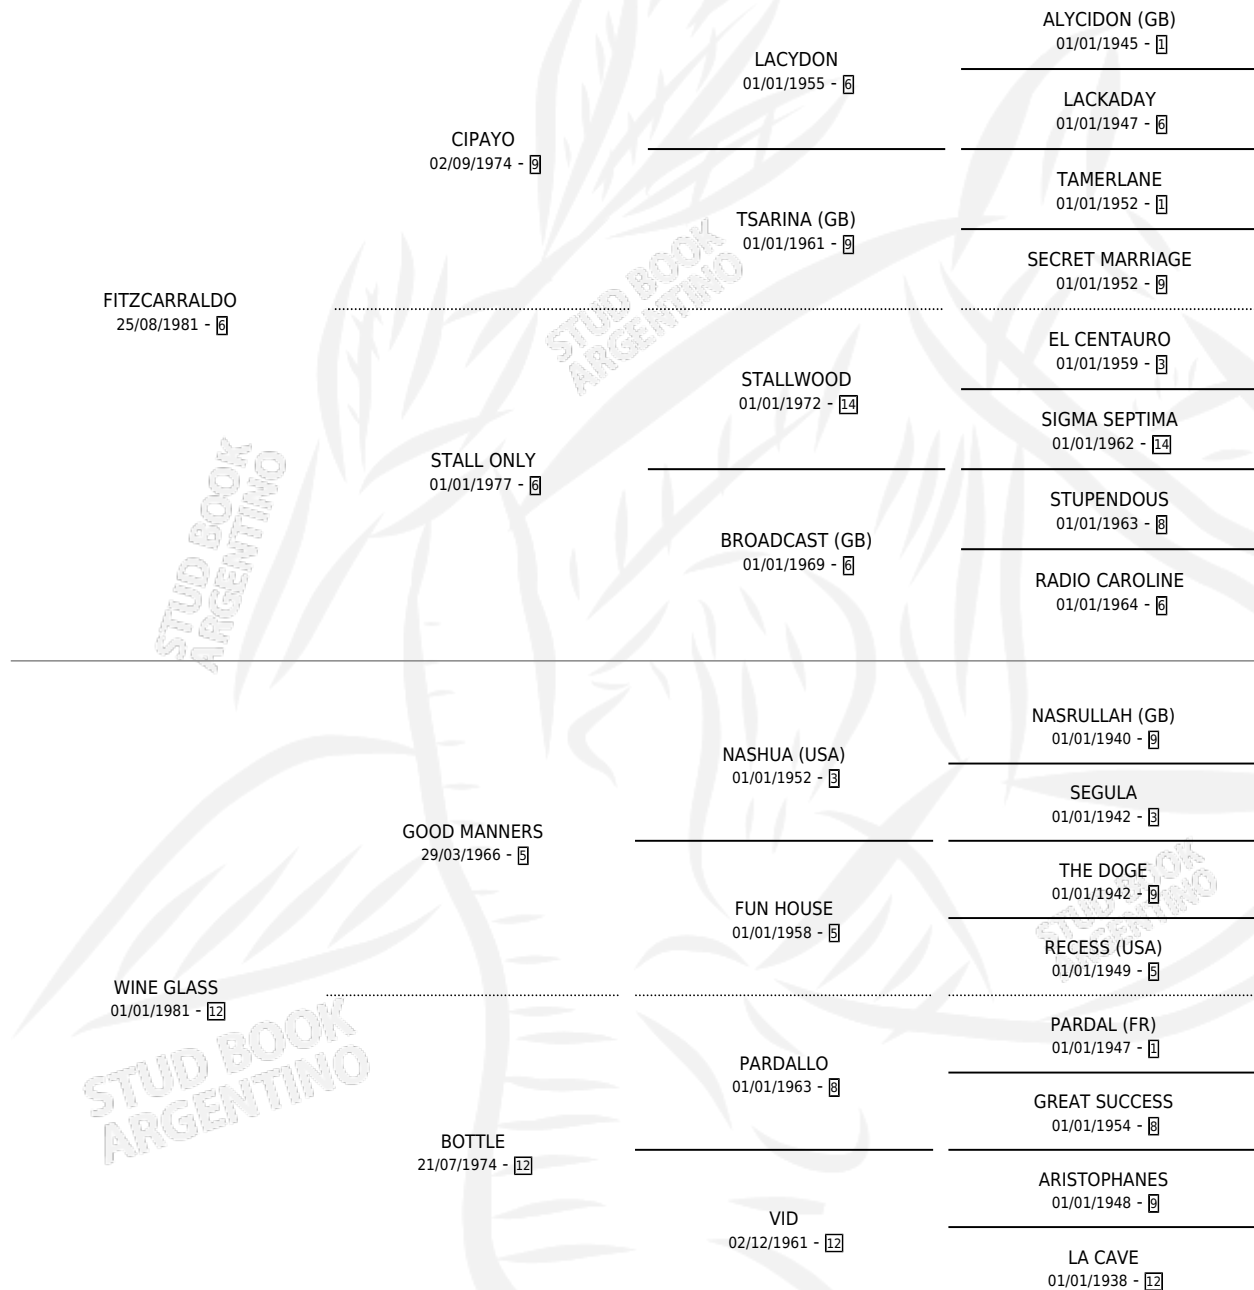

## ESTADO

TIPIFICACIÓN SANGUÍNEA	✓
TIPIFICACIÓN POR ADN	✓
PASAPORTE	X
IDENTIFICACIÓN POR MICROCHIP	X
REPRODUCTOR	✓

**Lugar de nacimiento:** Ojo de Agua

**Criador:** Sin dato

~

## HIJOS

	MACHOS	HEMBRAS
9 NACIERON	4	5
7 CORRIERON	3	4
3 GANARON	1	2
<b>0</b> GANADORES CL	<b>0</b> GANADORES GR	<b>0</b> GANADORES G1

## PEDIGREE

S

cimientos 9 / Efectividad 75.00%

PADRILLO	PRODUCTO	CRIADOR	1ER SERVICIO	ÚLTIMO SERVICIO
RUSSIAN BLUE (IRE)	∅		08/12/2013	08/12/2013
<b>MY DRINK</b> MR. LIGHT	LIGHT DRINK (H Z, 10/09/2012)	DON CARLOS	02/10/2011	02/10/2011
<b>Datos oficiales del Stud Book Argentino</b> PERFECT PERFORMANCE (USA) Documento generado el 06/05/2026	MY PERFORMANCE (M Z, 29/08/2010)	DON CARLOS	11/09/2009	11/09/2009
MR. LIGHT studbook.org.ar	MISS DRINK (H A, 15/08/2009) •MURIÓ EL 13/09/2017•	DON CARLOS	13/09/2008	13/09/2008
MR. LIGHT	EL CESAR (M ZN, 16/08/2008)	DON CARLOS	16/09/2007	16/09/2007
MILONGUITO DANCE	MILONGUITA DRINK (H Z, 04/11/2006)	DON CARLOS	05/12/2005	05/12/2005
YALE TWENTYNINER (USA)	MY YALET (M Z, 14/09/2005)	DON CARLOS	14/10/2004	14/10/2004
ADORJINSKY (USA)	MY JINSKY (H Z, 18/09/2004)	DON CARLOS	24/10/2003	24/10/2003
WESTBRIDGE (USA)	MY WEST (H Z, 30/08/2002)	DON CARLOS	21/09/2001	21/09/2001
CHEVILLARD	∅		16/11/2000	02/12/2000
CHEVILLARD	CHEVI DRINK (M A, 22/09/2000) •MURIÓ EL 18/10/2012•	DON CARLOS	16/10/1999	16/10/1999
BLUE FANTASTIC	∅		17/10/1998	17/10/1998