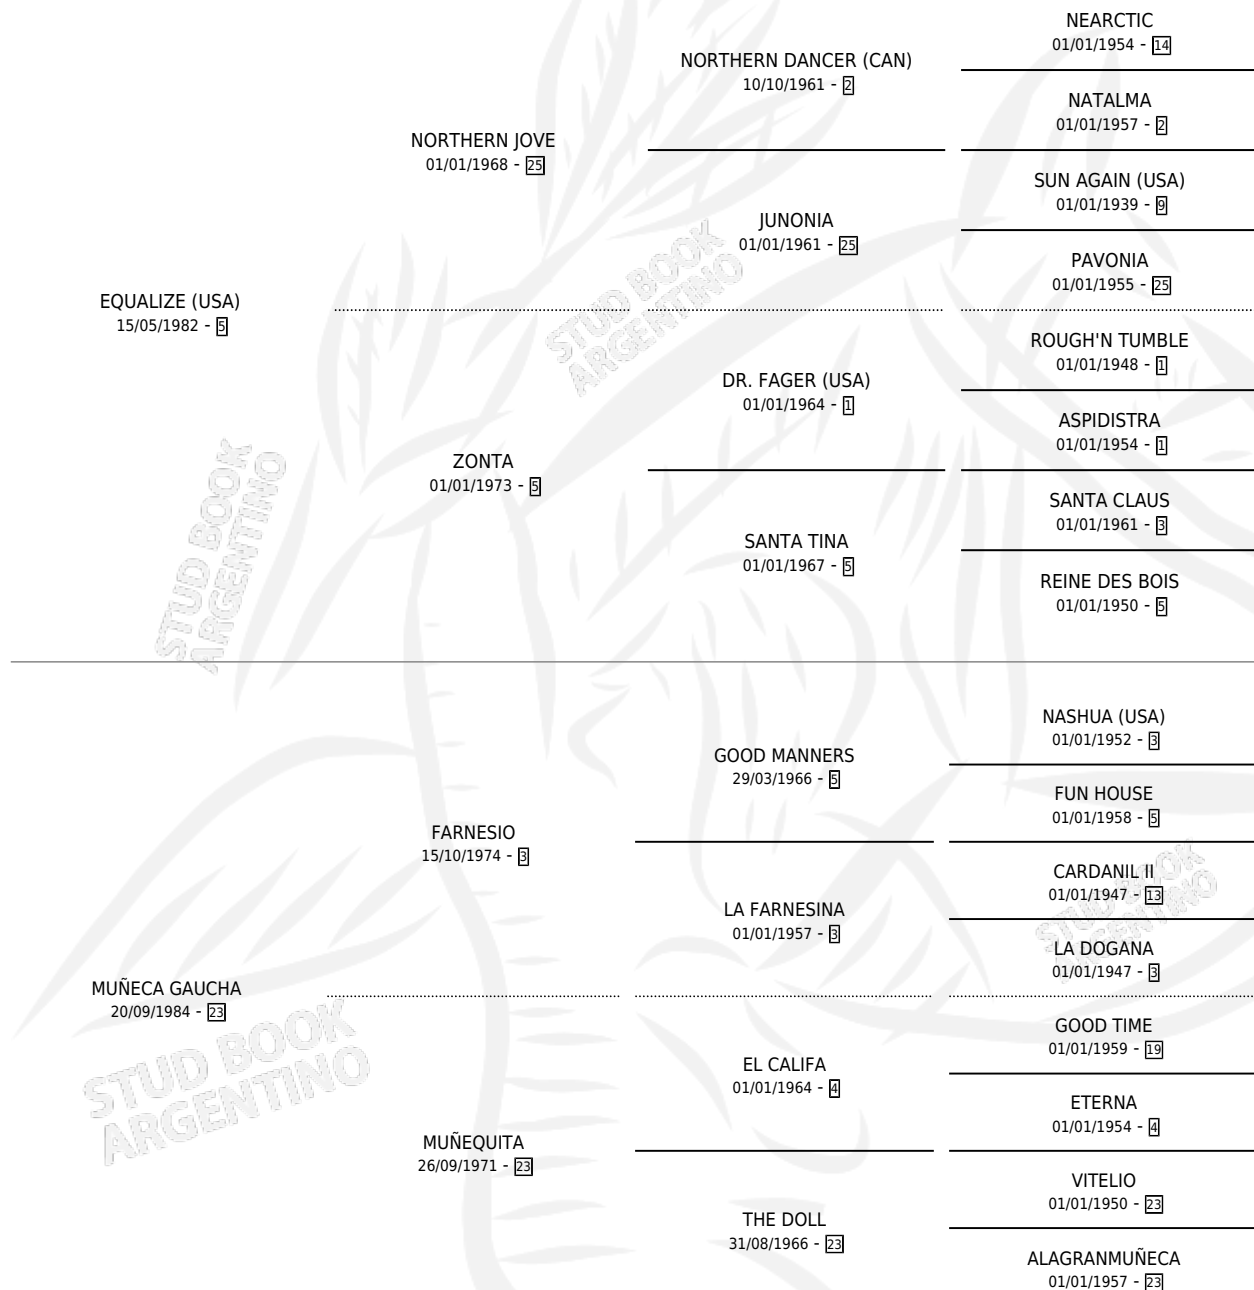

MUY GAUCHA

por **EQUALIZE (USA)** y **MUÑECA GAUCHA** por **FARNESIO**

Argentina · Hembra · Tordillo · SP · 13/09/1993
Familia 23-a · Volumen 35

ESTADO

TIPIFICACIÓN SANGUÍNEA	✓
TIPIFICACIÓN POR ADN	✓
PASAPORTE	X
IDENTIFICACIÓN POR MICROCHIP	X
REPRODUCTOR	✓

Lugar de nacimiento: El Turf

Criador: El Turf

~

HIJOS

	MACHOS	HEMBRAS
8 NACIERON	2	6
6 CORRIERON	2	4
5 GANARON	1	4
0 GANADORES CL	0 GANADORES GR	0 GANADORES G1

PEDIGREE

CAMPAÑA

Solo carreras oficiales de Argentina