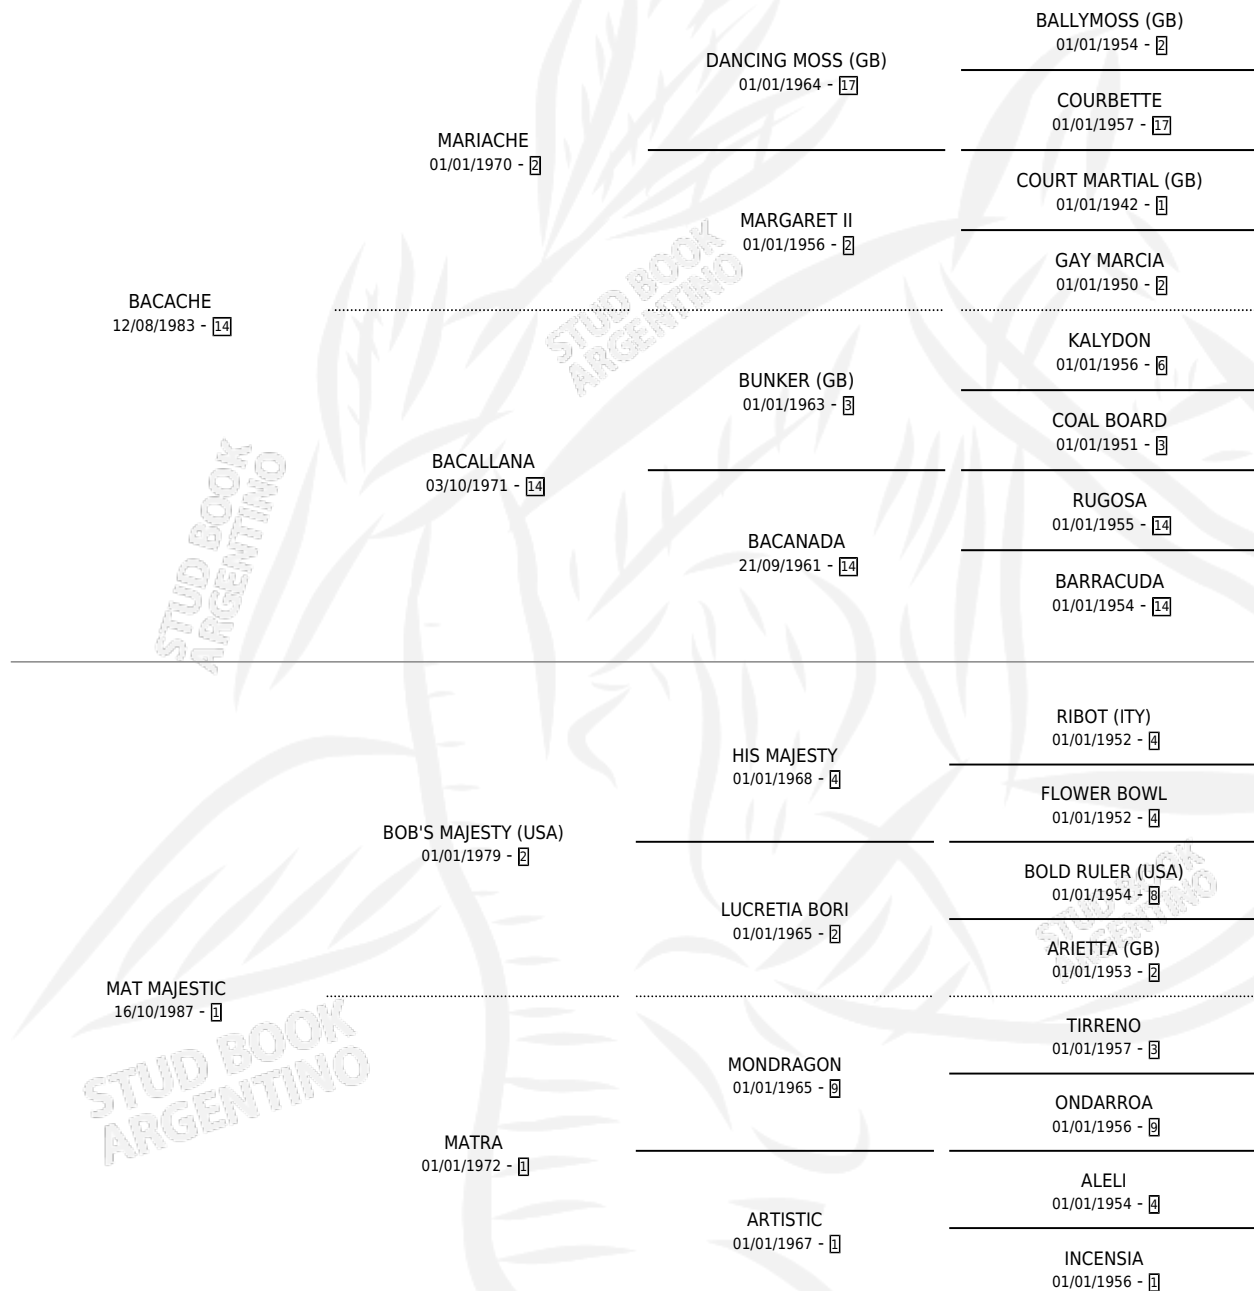

BALANCOURT

por **BACACHE** y **MAT MAJESTIC** por **BOB'S MAJESTY (USA)**

Argentina · Macho · Zaino · SP · 27/09/1993
Familia 1-p · Volumen 35

ESTADO

TIPIFICACIÓN SANGUÍNEA	X
TIPIFICACIÓN POR ADN	X
PASAPORTE	X
IDENTIFICACIÓN POR MICROCHIP	X
REPRODUCTOR	X

Lugar de nacimiento: San Jeronimo Sur
Criador: Sin dato

PEDIGREE

CAMPAÑA

Solo carreras oficiales de Argentina

POR EDAD

EDAD	CC	1°	2°	3°	4°	5°	NP	CLC	CLG	CLCG1	CLGG1	IMPORTE	GANANCIA / CC
3 AÑOS	1	0	0	0	0	1	0	0	0	0	0	\$0	\$0
TOTALES	1	0	0	0	0	1	0	0	0	0	0	\$0	\$0
%		0.0%	0.0%	0.0%	0.0%	100%	0.0%	0.0%	0.0%	0.0%	0.0%		