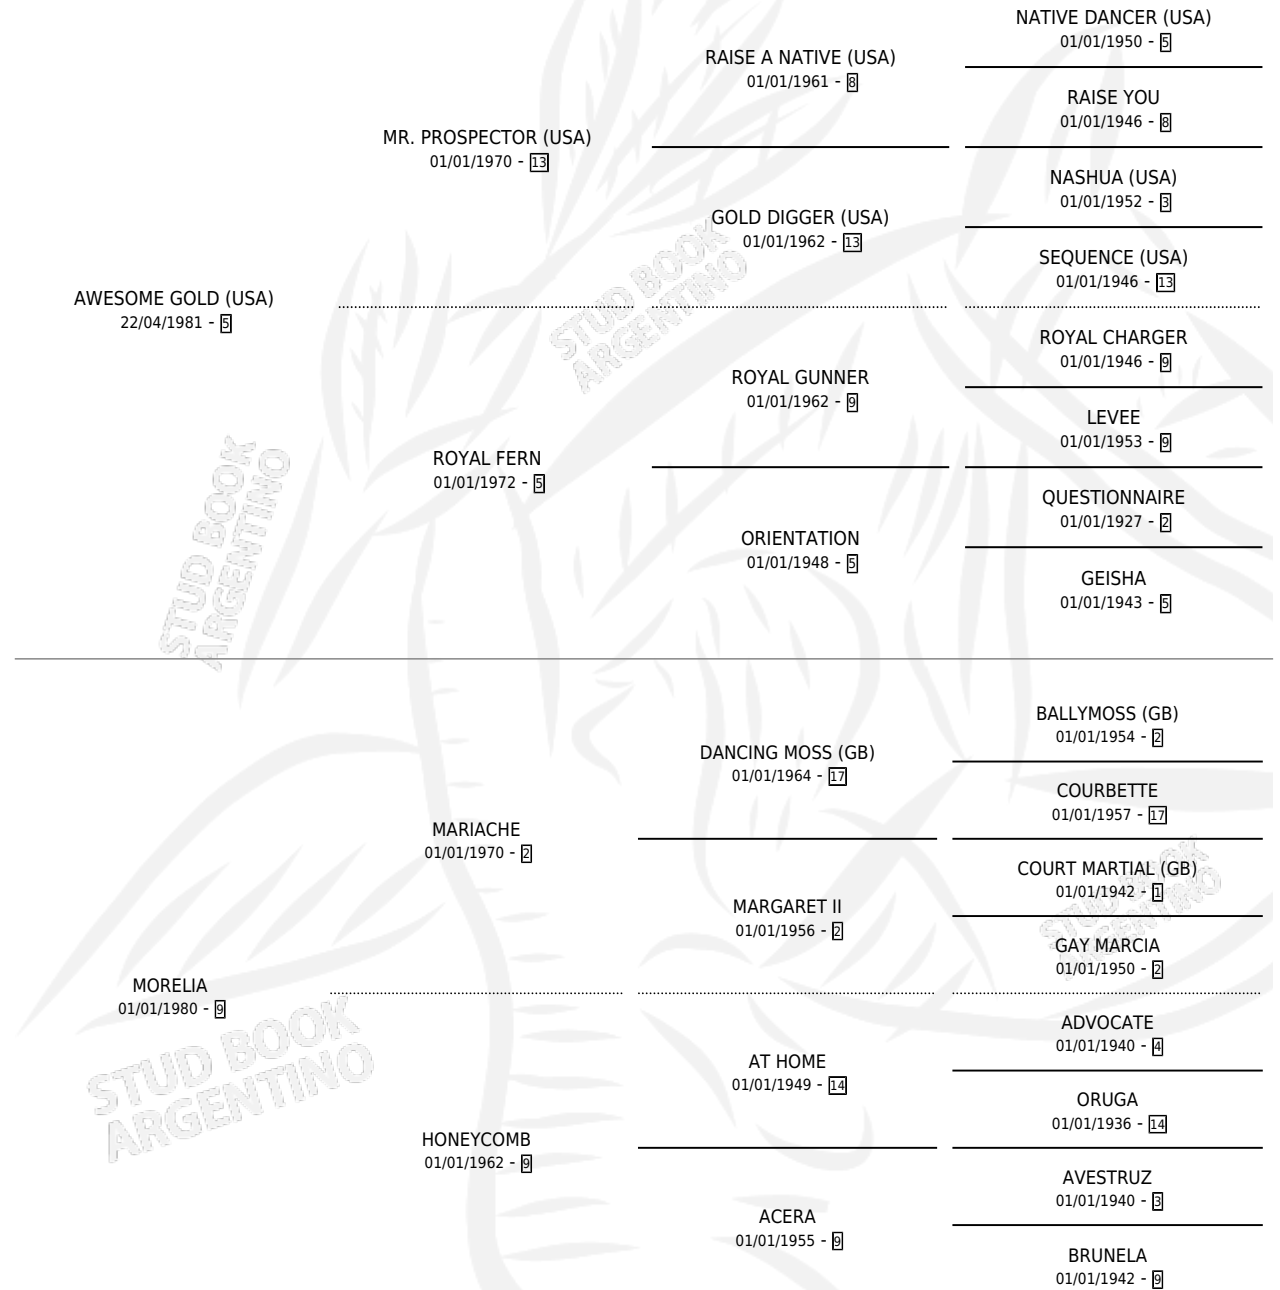

MAS PACO

por **AWESOME GOLD (USA)** y **MORELIA** por **MARIACHE**

Argentina · Macho · Alazan · SP · 19/09/1993
Familia 9-g · Volumen 35

ESTADO

TIPIFICACIÓN SANGUÍNEA	X
TIPIFICACIÓN POR ADN	X
PASAPORTE	X
IDENTIFICACIÓN POR MICROCHIP	X
REPRODUCTOR	X

Lugar de nacimiento: Campo particular

Criador: Sin dato

PEDIGREE

MAS PACO

Datos oficiales del Stud Book Argentino

Documento generado el 07/05/2026

studbook.org.ar