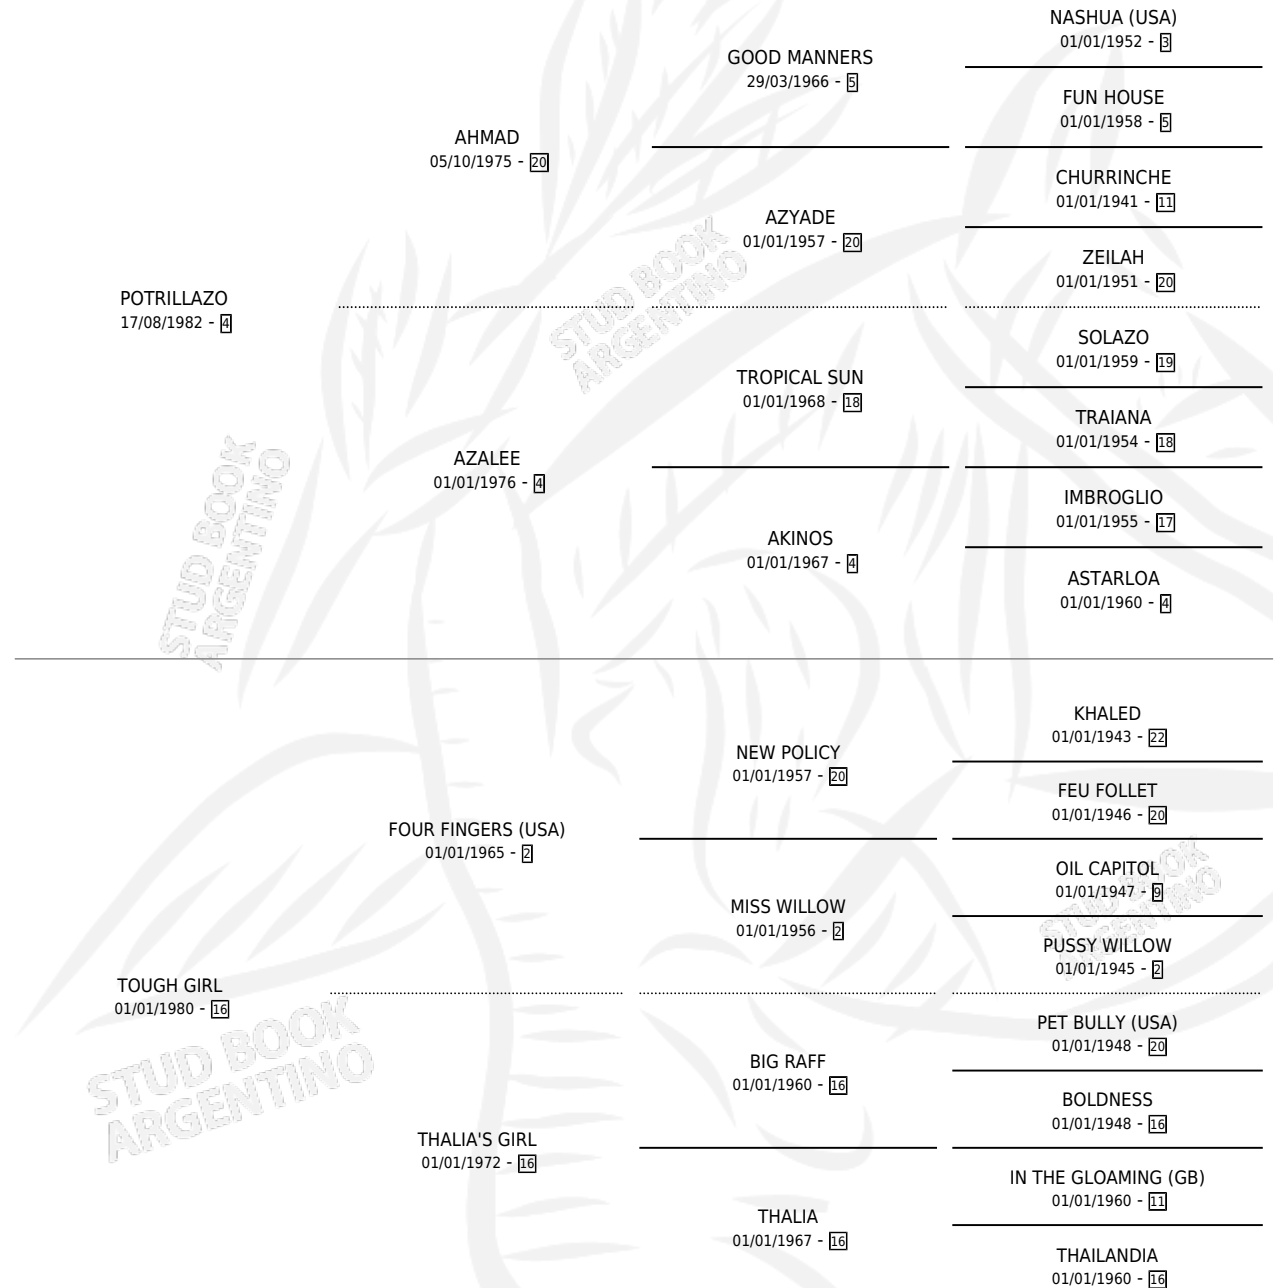

POTRISARINA

por **POTRILLAZO** y **TOUGH GIRL** por **FOUR FINGERS (USA)**

Argentina · Hembra · Alazan · SP · 10/09/1993
Familia 16-f · Volumen 35

ESTADO

TIPIFICACIÓN SANGUÍNEA	✓
TIPIFICACIÓN POR ADN	X
PASAPORTE	X
IDENTIFICACIÓN POR MICROCHIP	X
REPRODUCTOR	X

Lugar de nacimiento: La Madrugada

Criador: La Madrugada

PEDIGREE

EXPORTACIÓN / IMPORTACIÓN

FECHA	MOVIMIENTO	PAÍS
01/10/1995	EXPORTADO	BRASIL

POTRISARINA

Datos oficiales del Stud Book Argentino

Documento generado el 09/05/2026