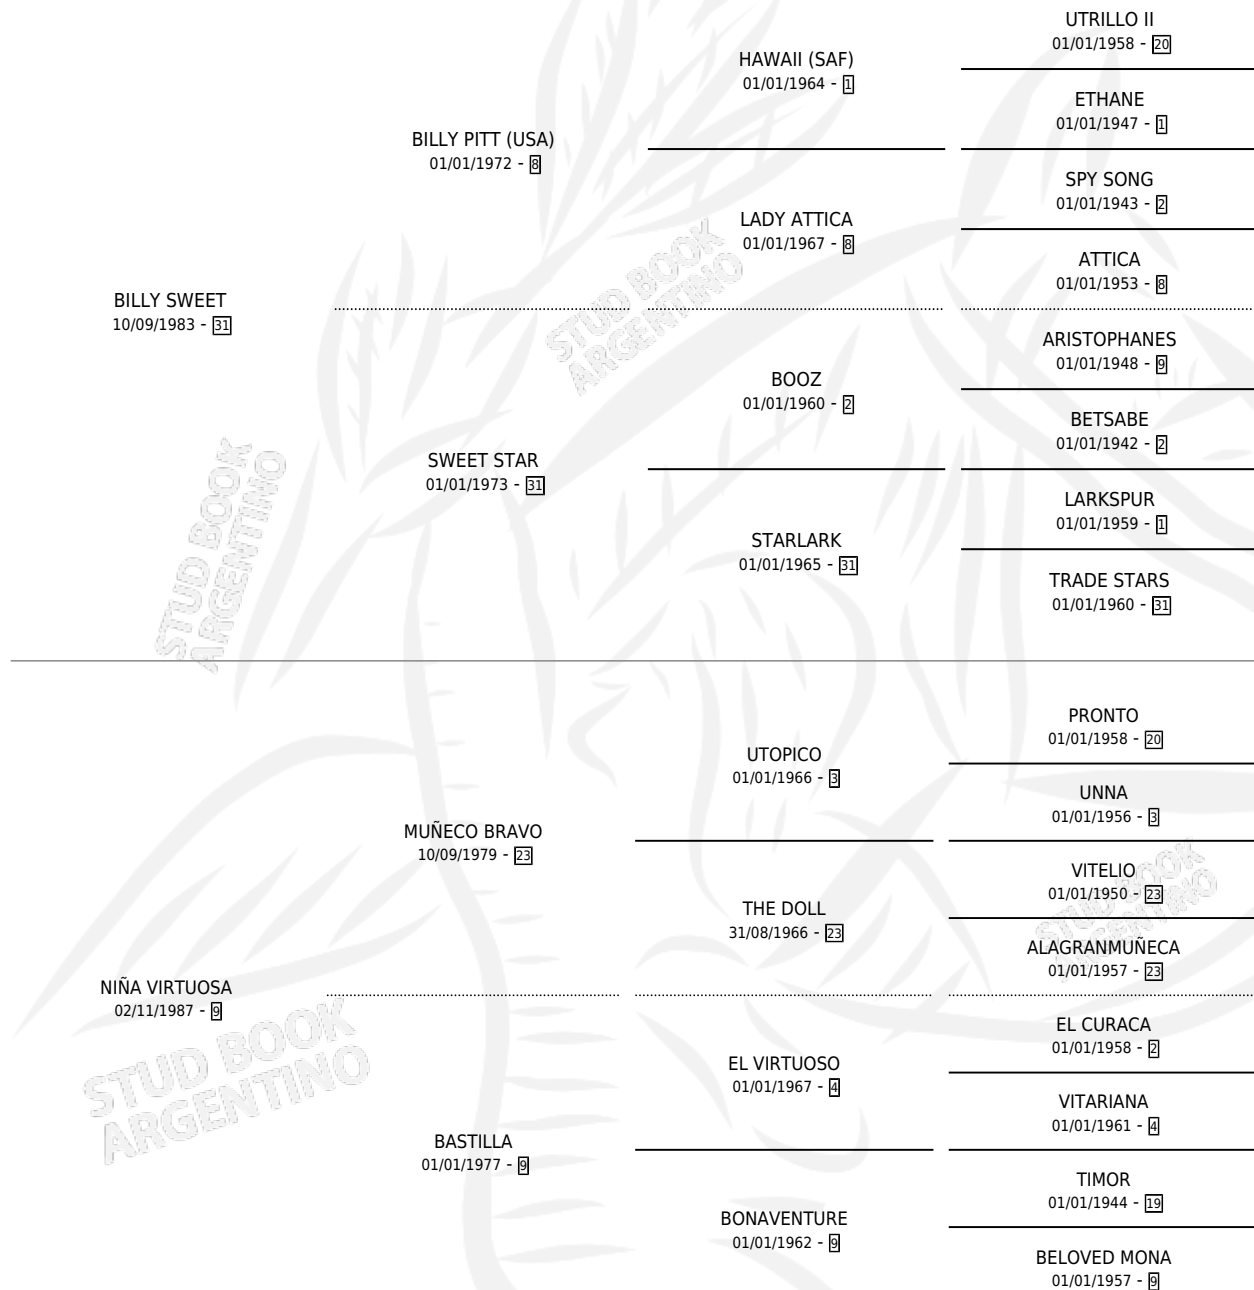

TOMAS BILLY

por **BILLY SWEET** y **NIÑA VIRTUOSA** por **MUÑECO BRAVO**

Argentina · Macho · Alazan · SP · 10/09/1993
Familia 9-h · Volumen 35

ESTADO

TIPIFICACIÓN SANGUÍNEA	X
TIPIFICACIÓN POR ADN	X
PASAPORTE	X
IDENTIFICACIÓN POR MICROCHIP	X
REPRODUCTOR	X

Lugar de nacimiento: Los Ombues

Criador: Sin dato

PEDIGREE

CAMPAÑA

Solo carreras oficiales de Argentina

POR EDAD

EDAD	CC	1°	2°	3°	4°	5°	NP	CLC	CLG	CLCG1	CLGG1	IMPORTE	GANANCIA / CC
5 AÑOS	2	0	0	0	1	0	1	0	0	0	0	\$210	\$105
TOTALES	2	0	0	0	1	0	1	0	0	0	0	\$210	\$105
%		0.0%	0.0%	0.0%	50.0%	0.0%	50.0%	0.0%	0.0%	0.0%	0.0%		