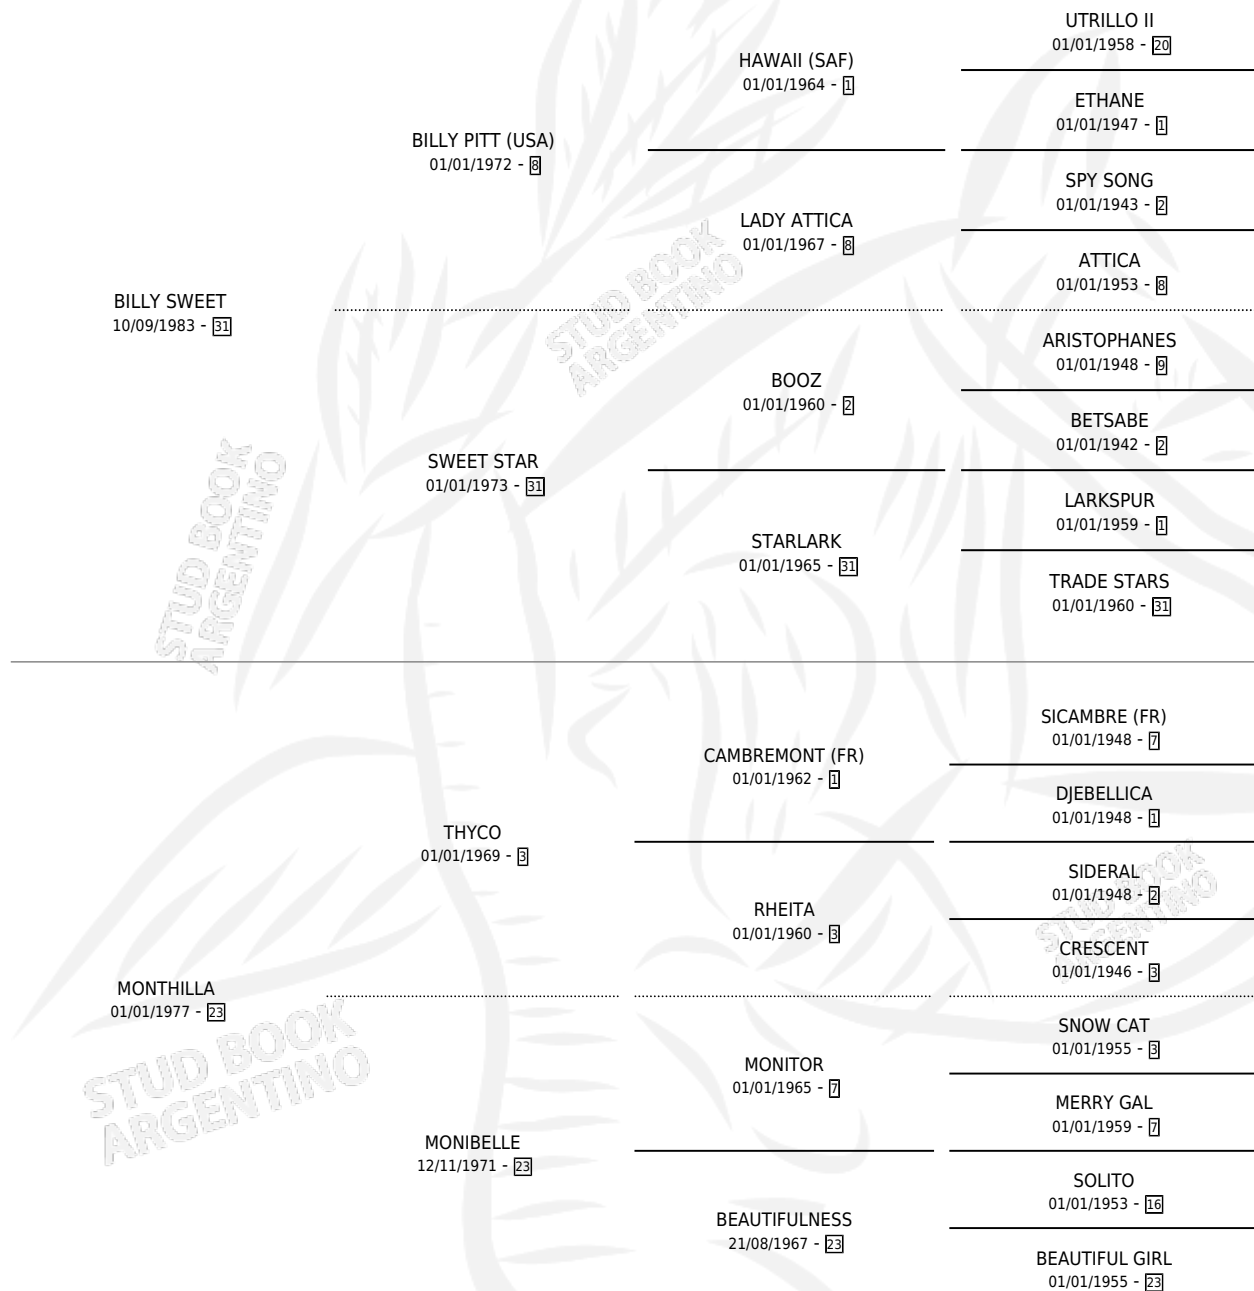

BIENVENIDO BILLY

por BILLY SWEET y MONTHILLA por THYCO

Argentina · Macho · Zaino · SP · 07/09/1993
Familia 23-a · Volumen 35

ESTADO

TIPIFICACIÓN SANGUÍNEA	X
TIPIFICACIÓN POR ADN	X
PASAPORTE	X
IDENTIFICACIÓN POR MICROCHIP	X
REPRODUCTOR	X

Lugar de nacimiento: Los Ombues

Criador: Sin dato

PEDIGREE

BIENVENIDO BILLY

Datos oficiales del Stud Book Argentino

Documento generado el 04/05/2026

studbook.org.ar