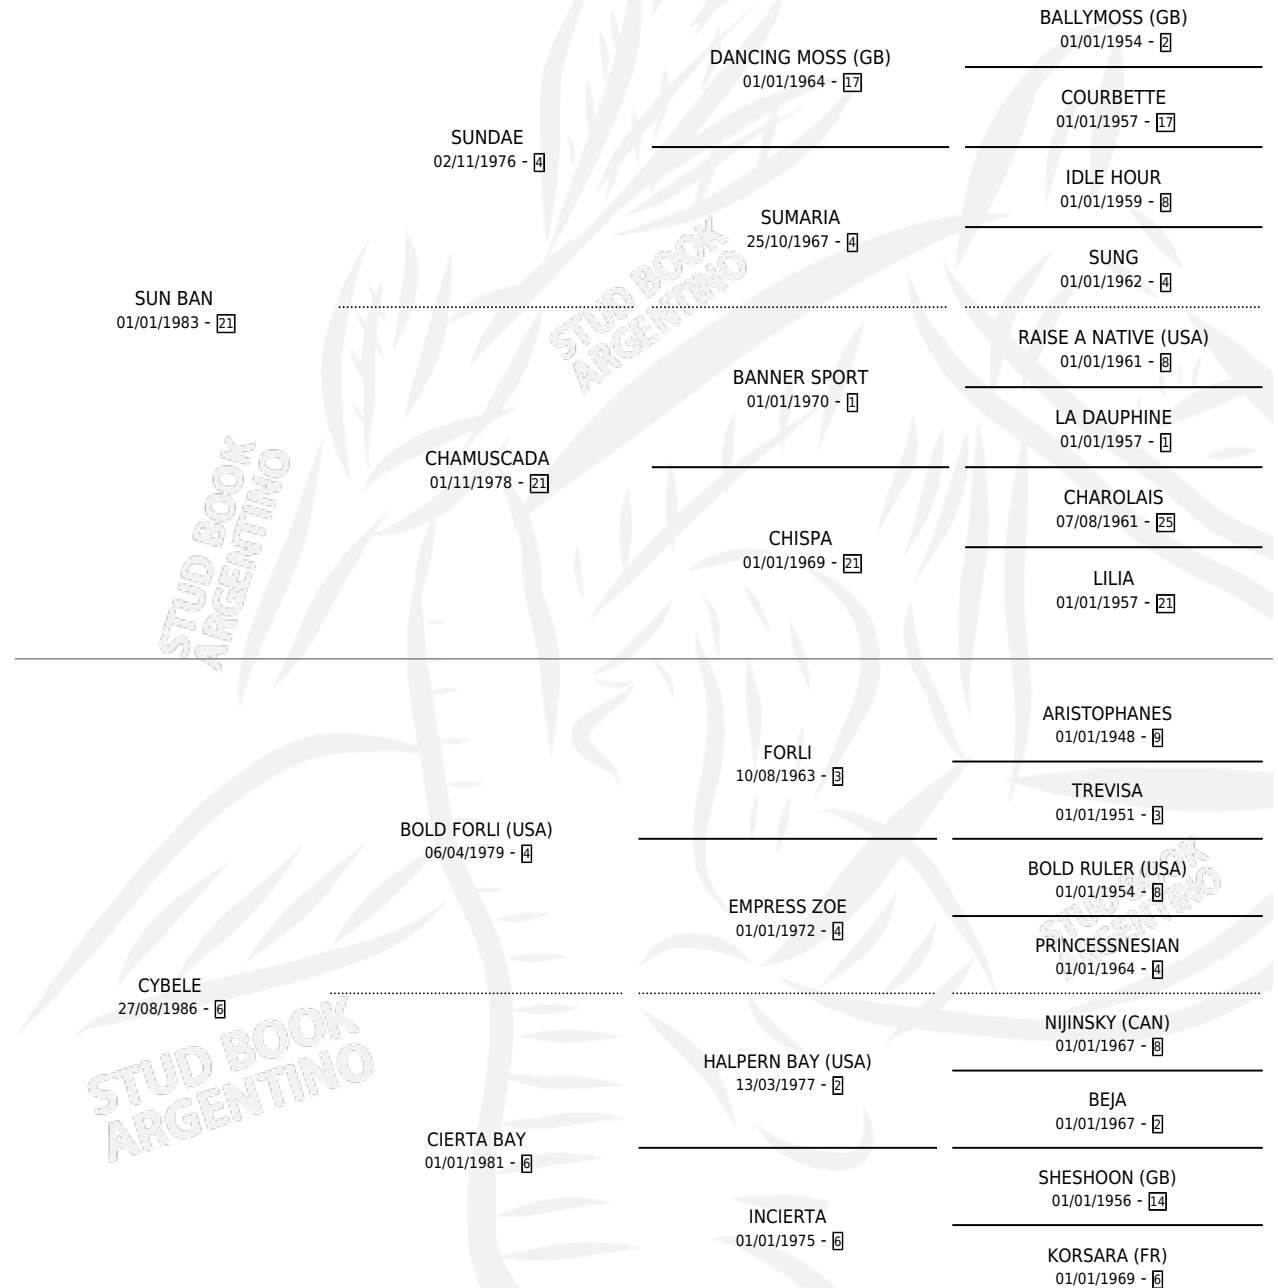

BELLE BAN

por **SUN BAN** y **CYBELE** por **BOLD FORLI (USA)**

Argentina · Hembra · Alazan · SP · 24/09/1993
Familia 6-d · Volumen 35

ESTADO

TIPIFICACIÓN SANGUÍNEA	X
TIPIFICACIÓN POR ADN	X
PASAPORTE	X
IDENTIFICACIÓN POR MICROCHIP	X
REPRODUCTOR	X

Lugar de nacimiento: La Carolina

Criador: Sin dato

PEDIGREE

BELLE BAN

Datos oficiales del Stud Book Argentino

Documento generado el 08/05/2026

studbook.org.ar