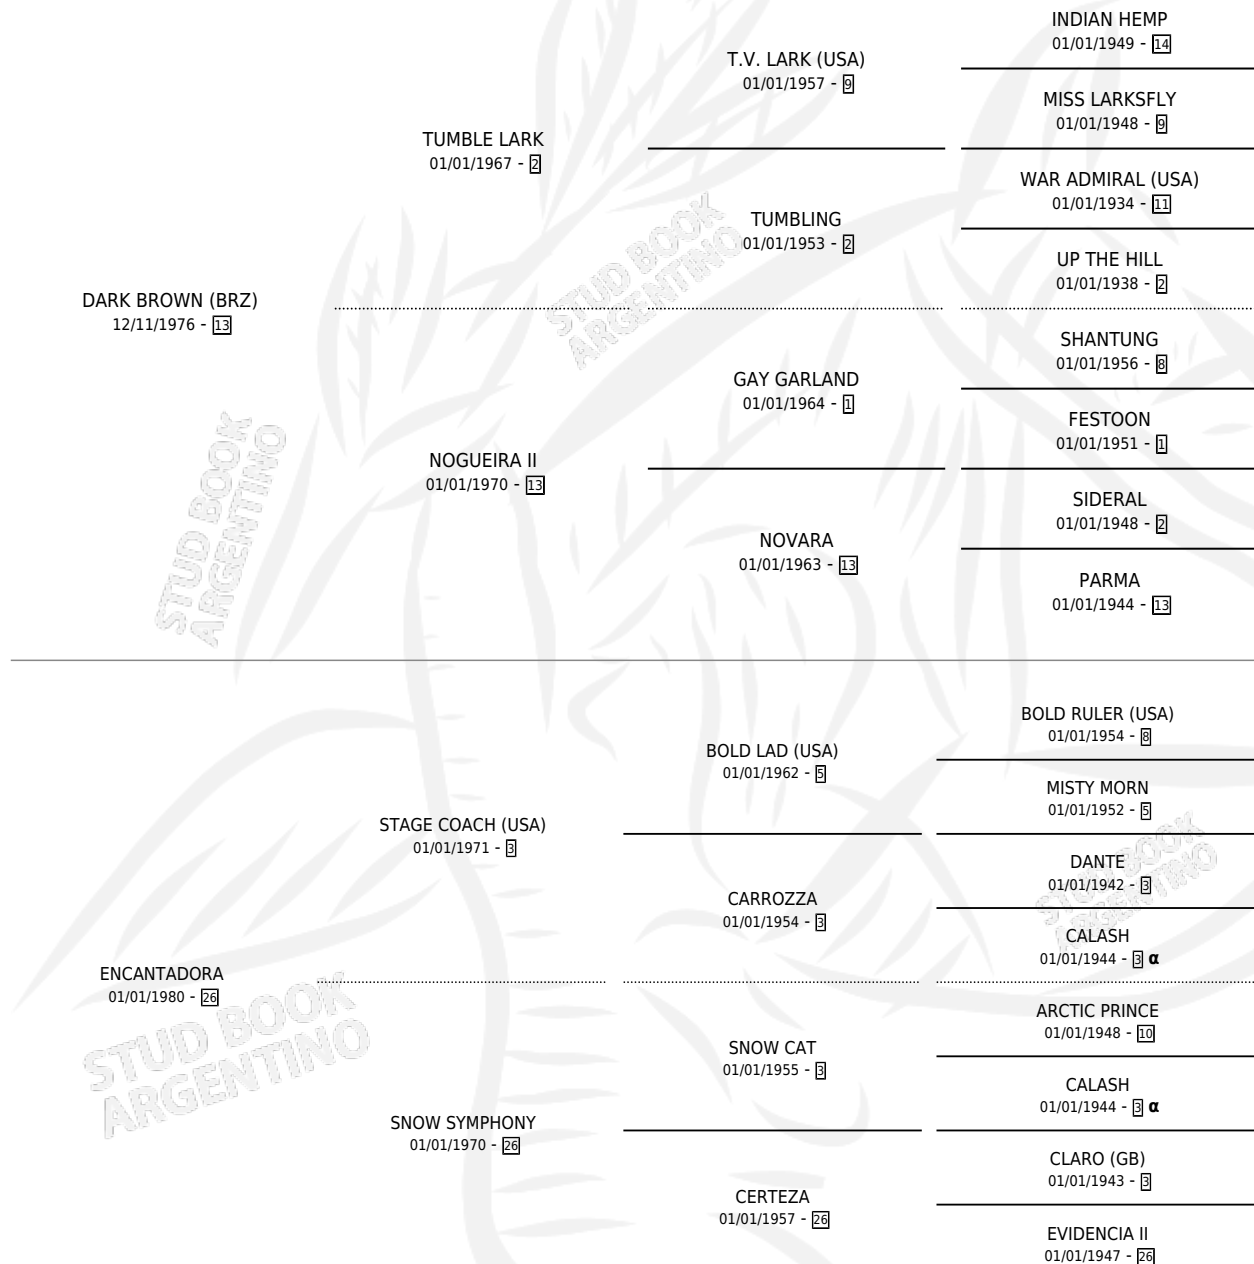

THUNDERSTORM

por **DARK BROWN (BRZ)** y **ENCANTADORA** por **STAGE COACH (USA)**

Argentina · Hembra · Zaino · SP · 22/09/1993
Familia 26 · Volumen 35

ESTADO

TIPIFICACIÓN SANGUÍNEA	✓
TIPIFICACIÓN POR ADN	X
PASAPORTE	X
IDENTIFICACIÓN POR MICROCHIP	X
REPRODUCTOR	X

Lugar de nacimiento: Rosa Do Sul
Criador: Sin dato

PEDIGREE

INBREEDING : α

EXPORTACIÓN / IMPORTACIÓN

FECHA	MOVIMIENTO	PAÍS
01/10/1995	EXPORTADO	BRASIL

THUNDERSTORM

Datos oficiales del Stud Book Argentino

Documento generado el 05/05/2026