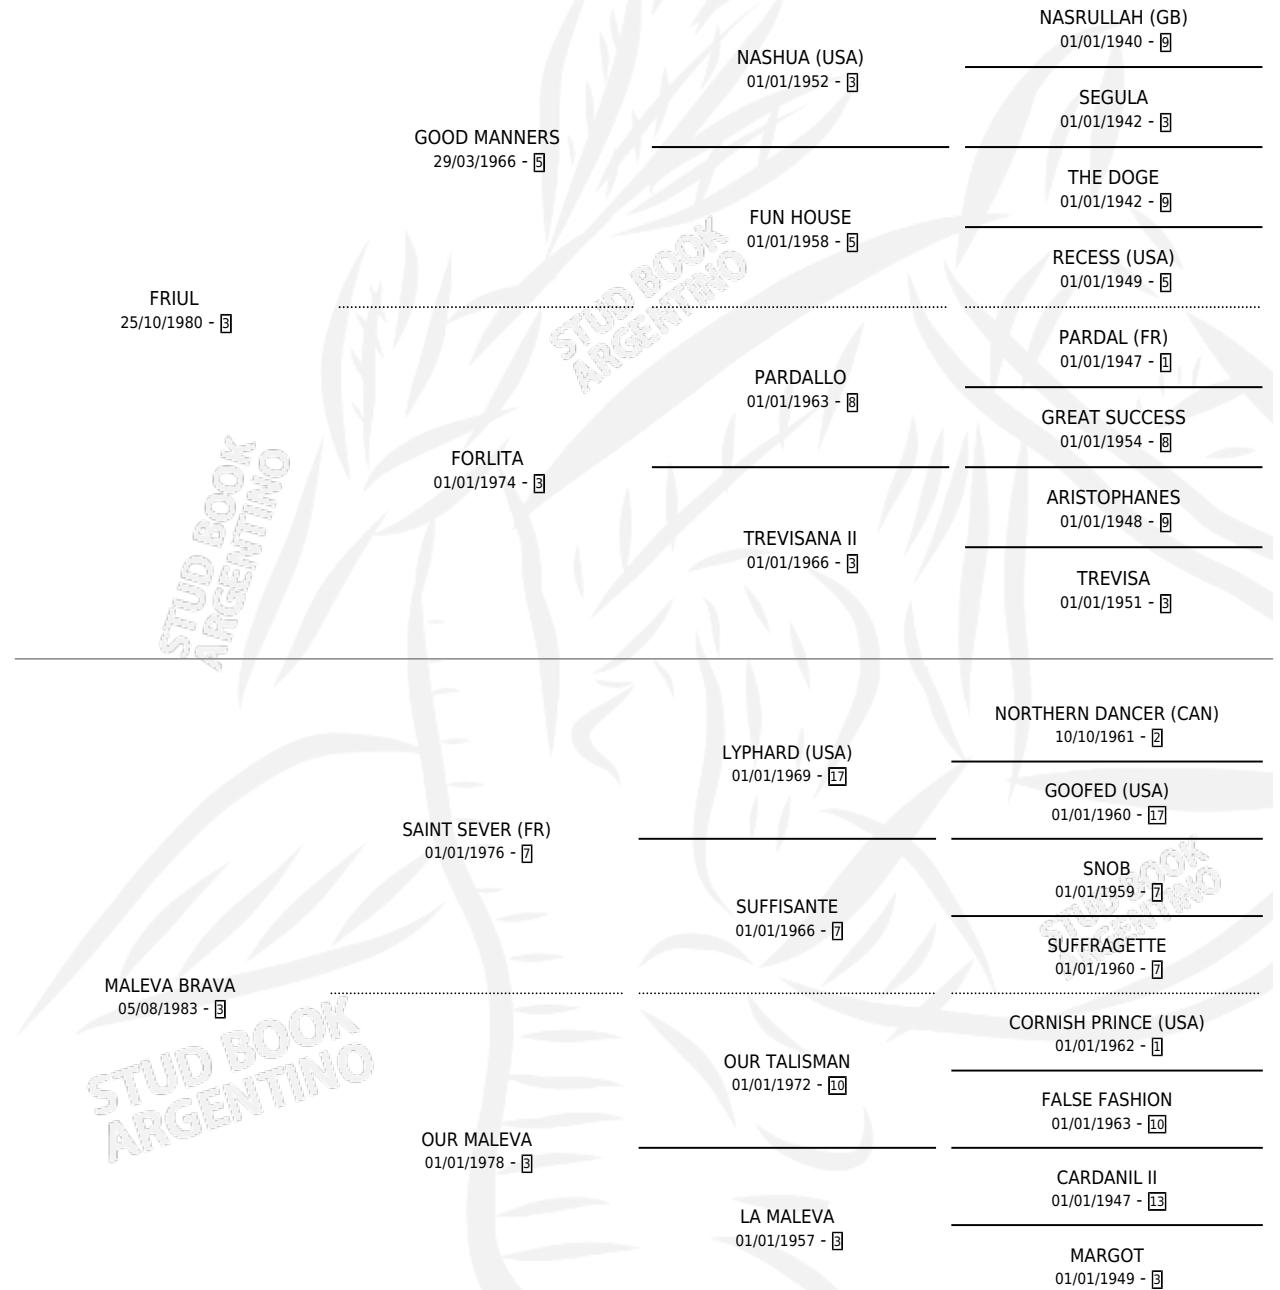

MALEVO

por FRIUL y MALEVA BRAVA por SAINT SEVER (FR)

Argentina · Macho · Alazan · SP · 22/09/1993
Familia 3-h · Volumen 35

ESTADO

| | |
|------------------------------|---|
| TIPIFICACIÓN SANGUÍNEA | X |
| TIPIFICACIÓN POR ADN | X |
| PASAPORTE | X |
| IDENTIFICACIÓN POR MICROCHIP | X |
| REPRODUCTOR | X |

Lugar de nacimiento: La Madrugada

Criador: Sin dato

PEDIGREE

MALEVO

Datos oficiales del Stud Book Argentino

Documento generado el 15/05/2026

studbook.org.ar