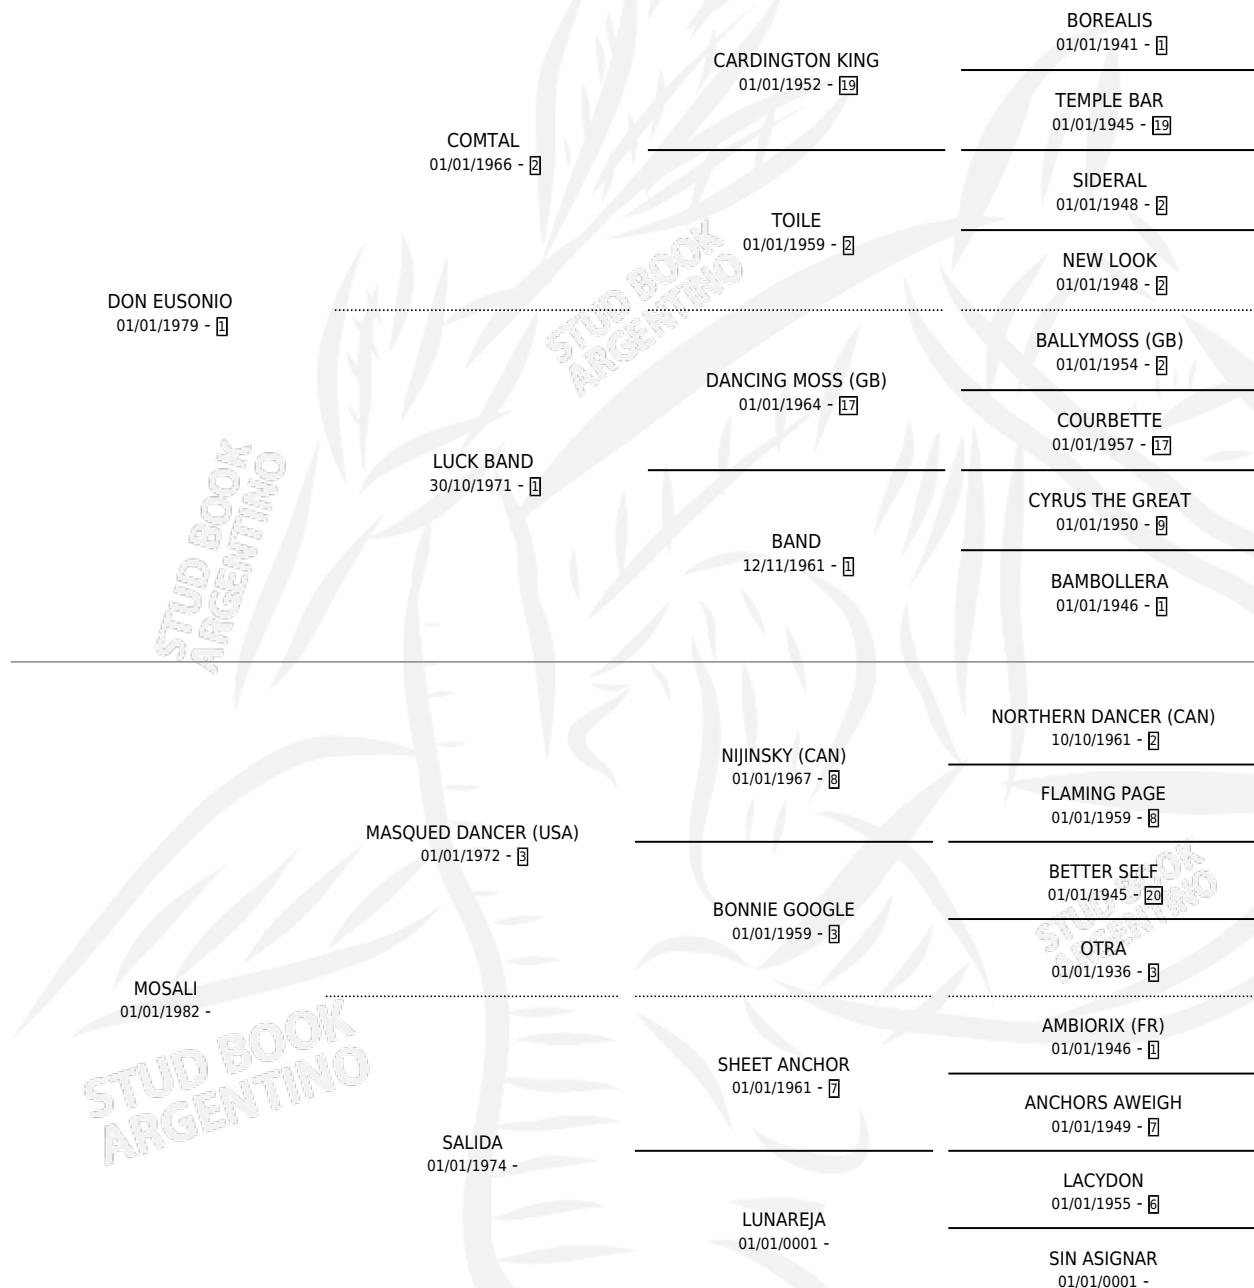

DOÑA DANCER

por DON EUSONIO y MOSALI por MASQUED DANCER (USA)

Argentina · Hembra · Tordillo · SP · 17/09/1993
Familia · Volumen 35

ESTADO

TIPIFICACIÓN SANGUÍNEA	X
TIPIFICACIÓN POR ADN	X
PASAPORTE	X
IDENTIFICACIÓN POR MICROCHIP	X
REPRODUCTOR	X

Lugar de nacimiento: Tramo Veinte
Criador: Sarquiz Jose Alberto

PEDIGREE