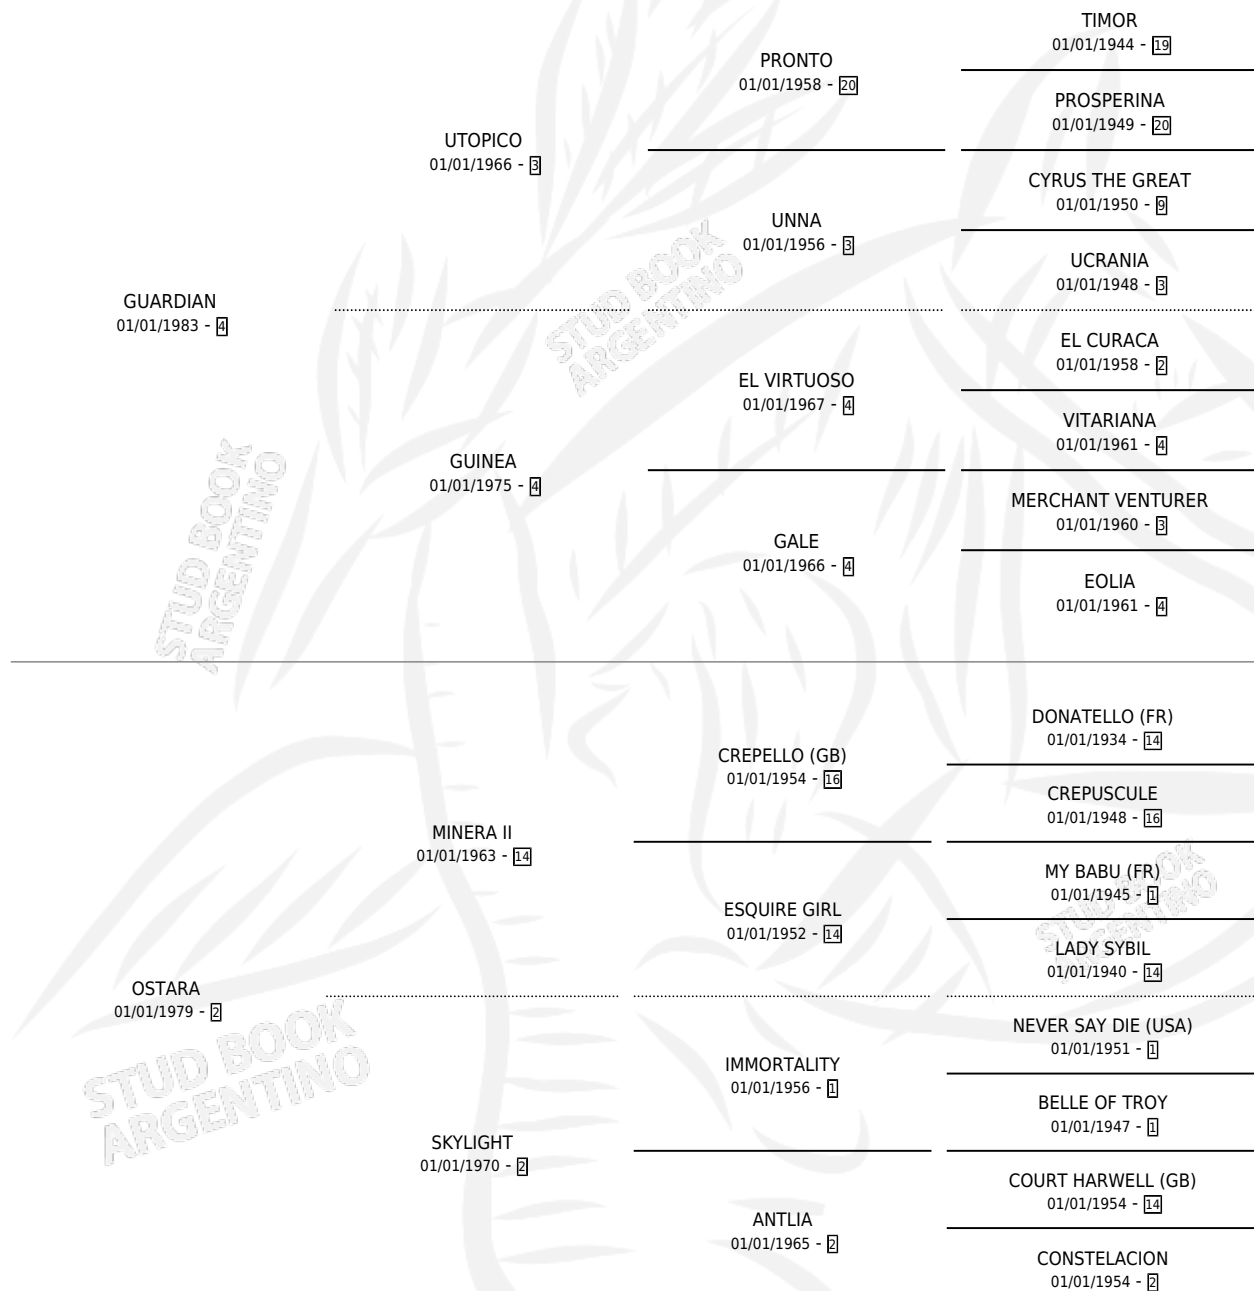

REAL GUARDIAN

por GUARDIAN y OSTARA por MINERA II

Argentina · Macho · Zaino · SP · 03/08/1993
Familia 2-f · Volumen 35

ESTADO

TIPIFICACIÓN SANGUÍNEA	X
TIPIFICACIÓN POR ADN	X
PASAPORTE	X
IDENTIFICACIÓN POR MICROCHIP	X
REPRODUCTOR	X

Lugar de nacimiento: Sierras Mias

Criador: Sierras Mias

PEDIGREE

REAL GUARDIAN

Datos oficiales del Stud Book Argentino

Documento generado el 11/05/2026

studbook.org.ar