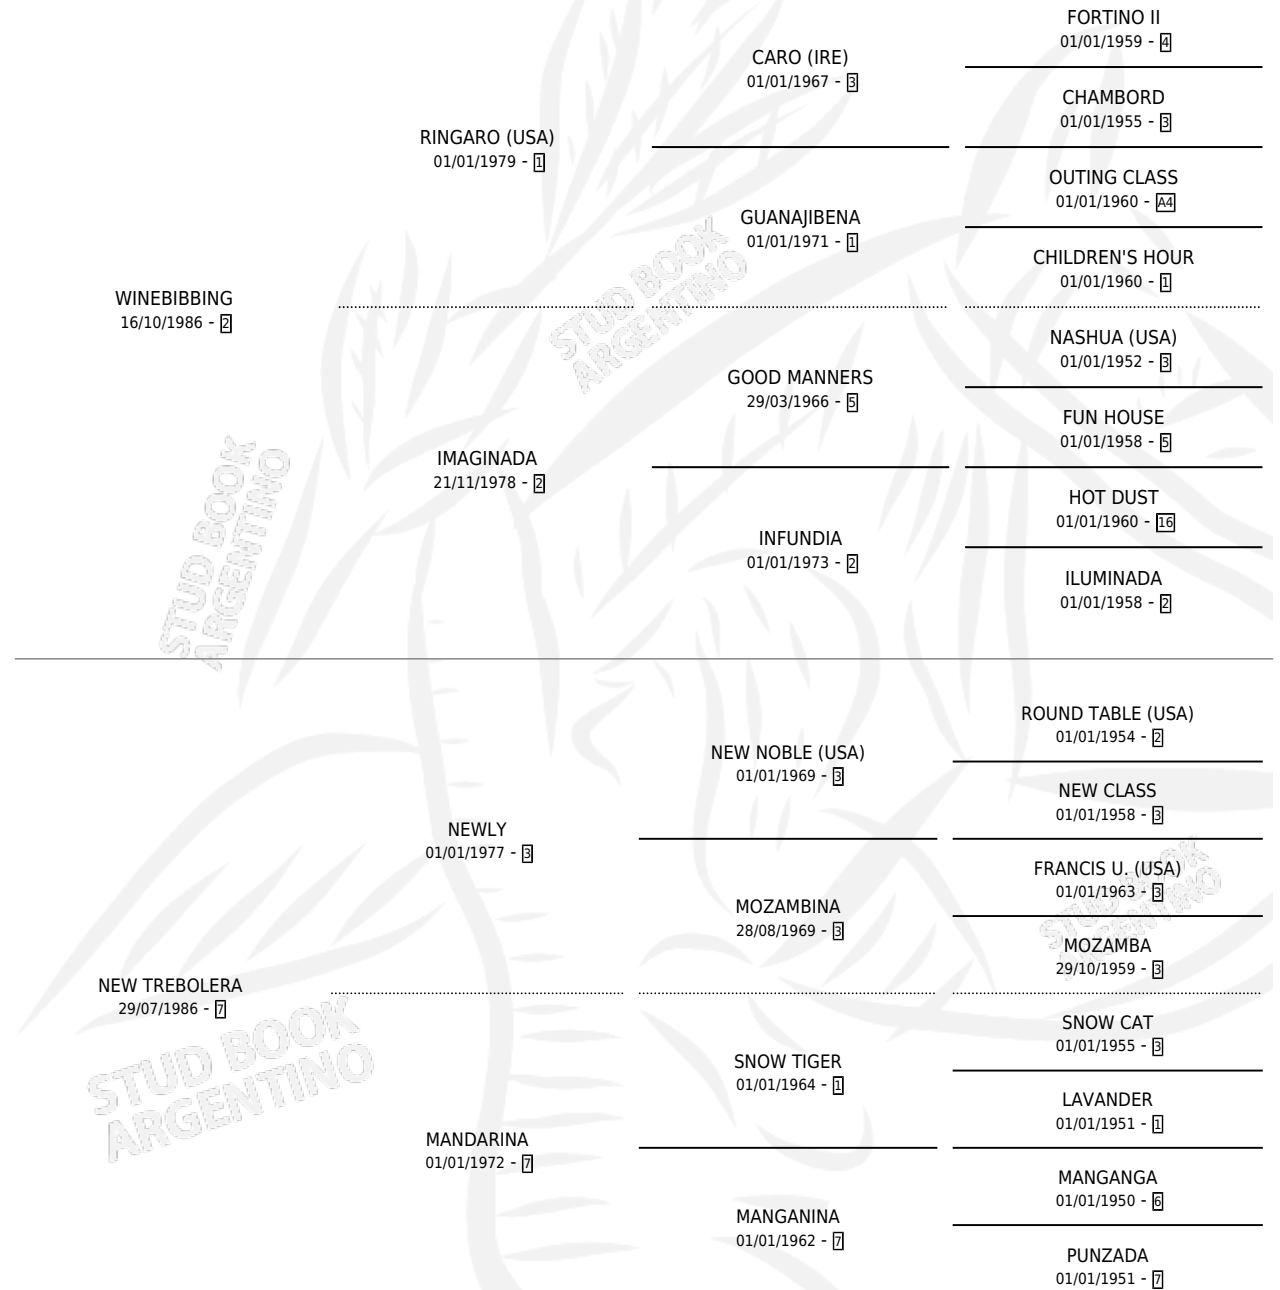

ALEGRE STAFF

por WINEBIBBING y NEW TREBOLERA por NEWLY

Argentina · Macho · Alazan · SP · 29/09/1993
Familia 7-a · Volumen 35

ESTADO

TIPIFICACIÓN SANGUÍNEA	X
TIPIFICACIÓN POR ADN	X
PASAPORTE	X
IDENTIFICACIÓN POR MICROCHIP	X
REPRODUCTOR	X

Lugar de nacimiento: Caro-manu

Criador: Sin dato

PEDIGREE

ALEGRE STAFF

Datos oficiales del Stud Book Argentino

Documento generado el 11/06/2026

studbook.org.ar