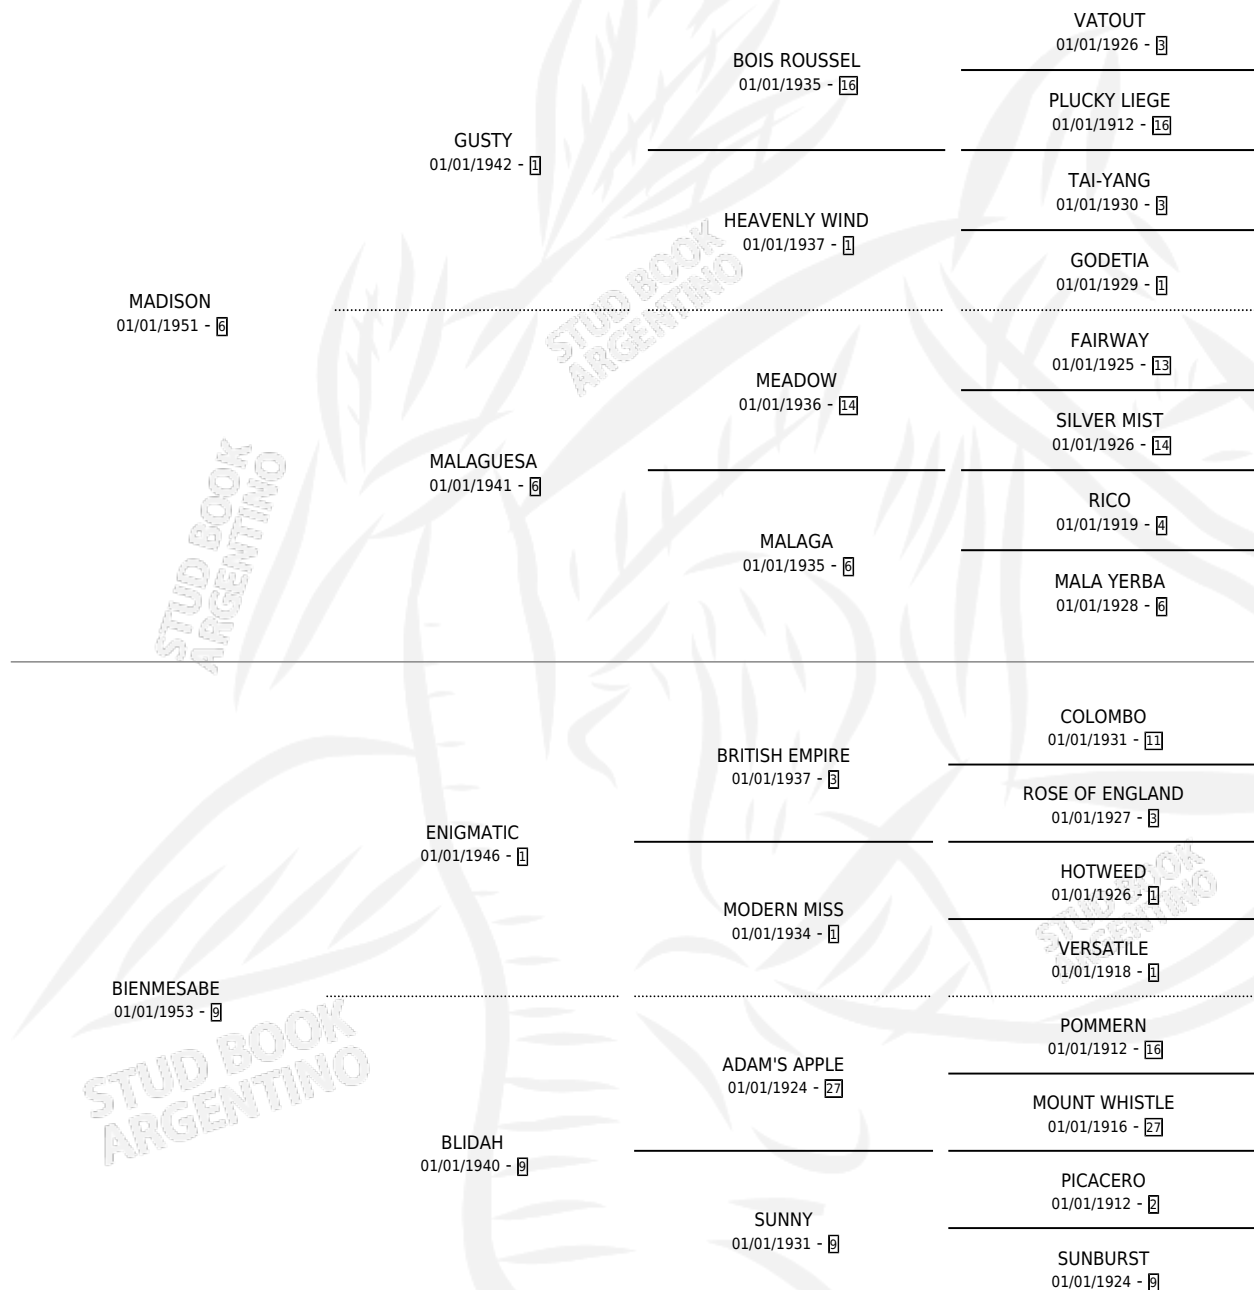

BELDAME

por MADISON y BIENMESABE por ENIGMATIC

Argentina · Hembra · Alazan · SP · 03/08/1961
Familia 9-g · Volumen 24

ESTADO

TIPIFICACIÓN SANGUÍNEA	X
TIPIFICACIÓN POR ADN	X
PASAPORTE	X
IDENTIFICACIÓN POR MICROCHIP	X
REPRODUCTOR	X

Lugar de nacimiento: Campo particular

Criador: Sin dato

~

HIJOS

	MACHOS	HEMBRAS
7 NACIERON	1	6
3 CORRIERON	1	2
3 GANARON	1	2
0 GANADORES CL	0 GANADORES GR	0 GANADORES G1

PEDIGREE

BELDAME

Datos oficiales del Stud Book Argentino