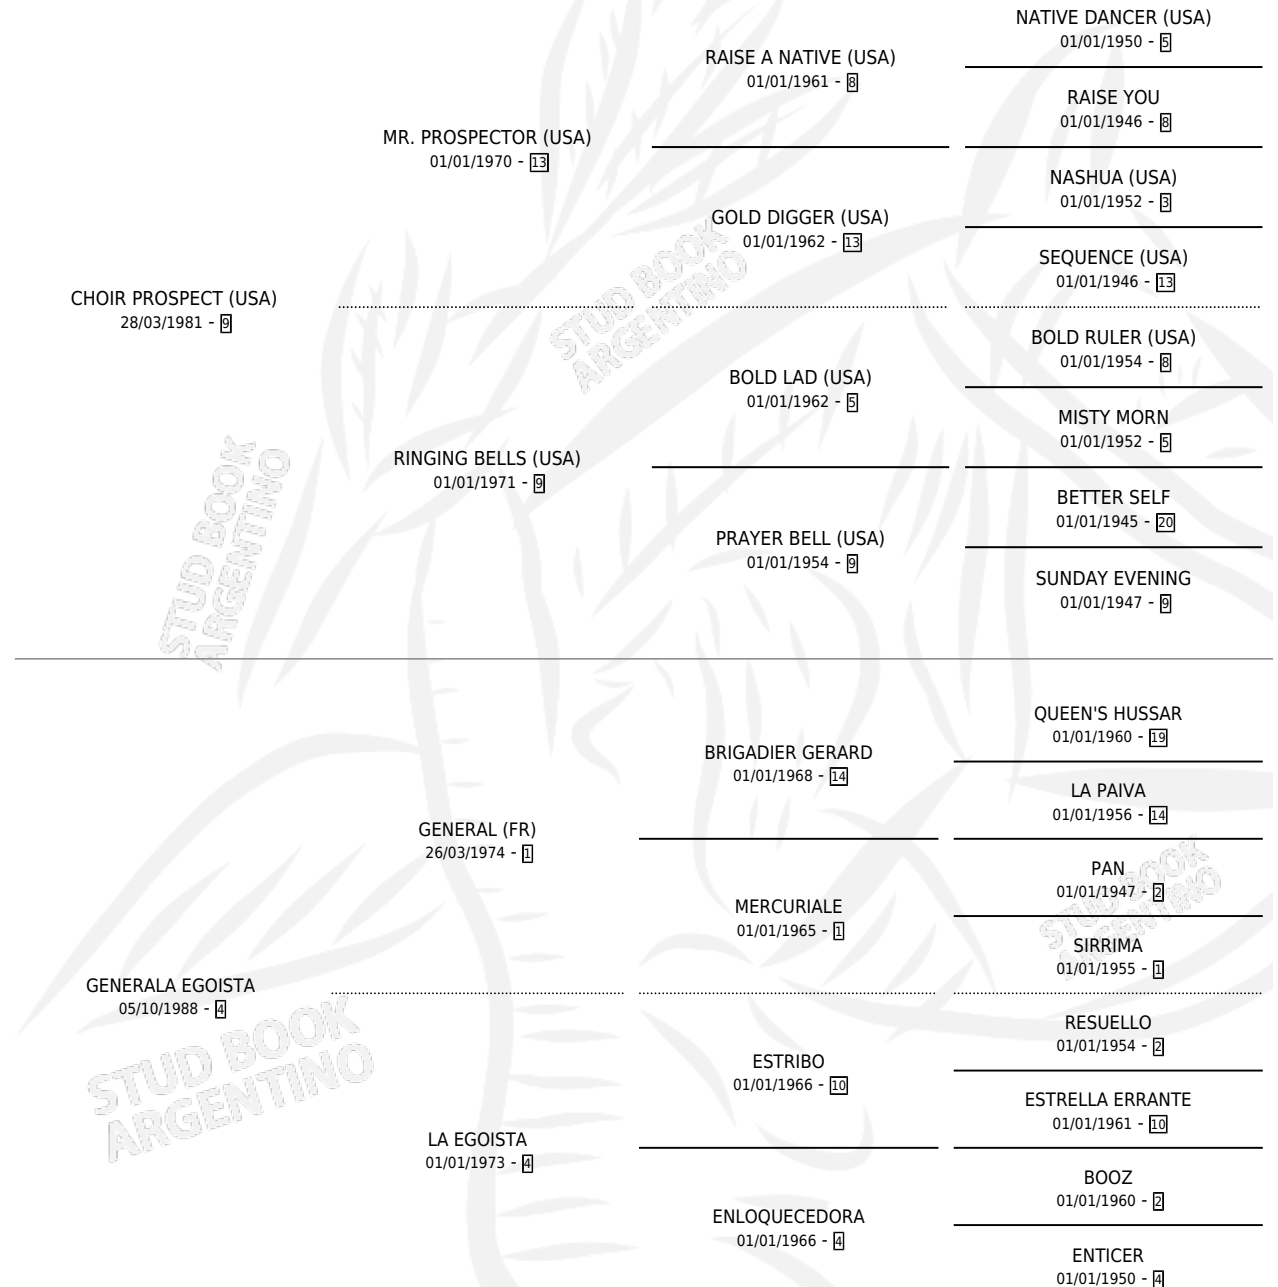

PESUELLO

por **CHOIR PROSPECT (USA)** y **GENERALA EGOISTA** por **GENERAL (FR)**

Argentina · Macho · Zaino Negro · SP · 10/09/1993
Familia 4-k · Volumen 35

ESTADO

TIPIFICACIÓN SANGUÍNEA	✓
TIPIFICACIÓN POR ADN	X
PASAPORTE	X
IDENTIFICACIÓN POR MICROCHIP	X
REPRODUCTOR	✓

Lugar de nacimiento: Vencedor
Criador: Sin dato

~

HIJOS

	MACHOS	HEMBRAS
1 NACIERON	0	1
SIN ACTUACIONES		

PEDIGREE