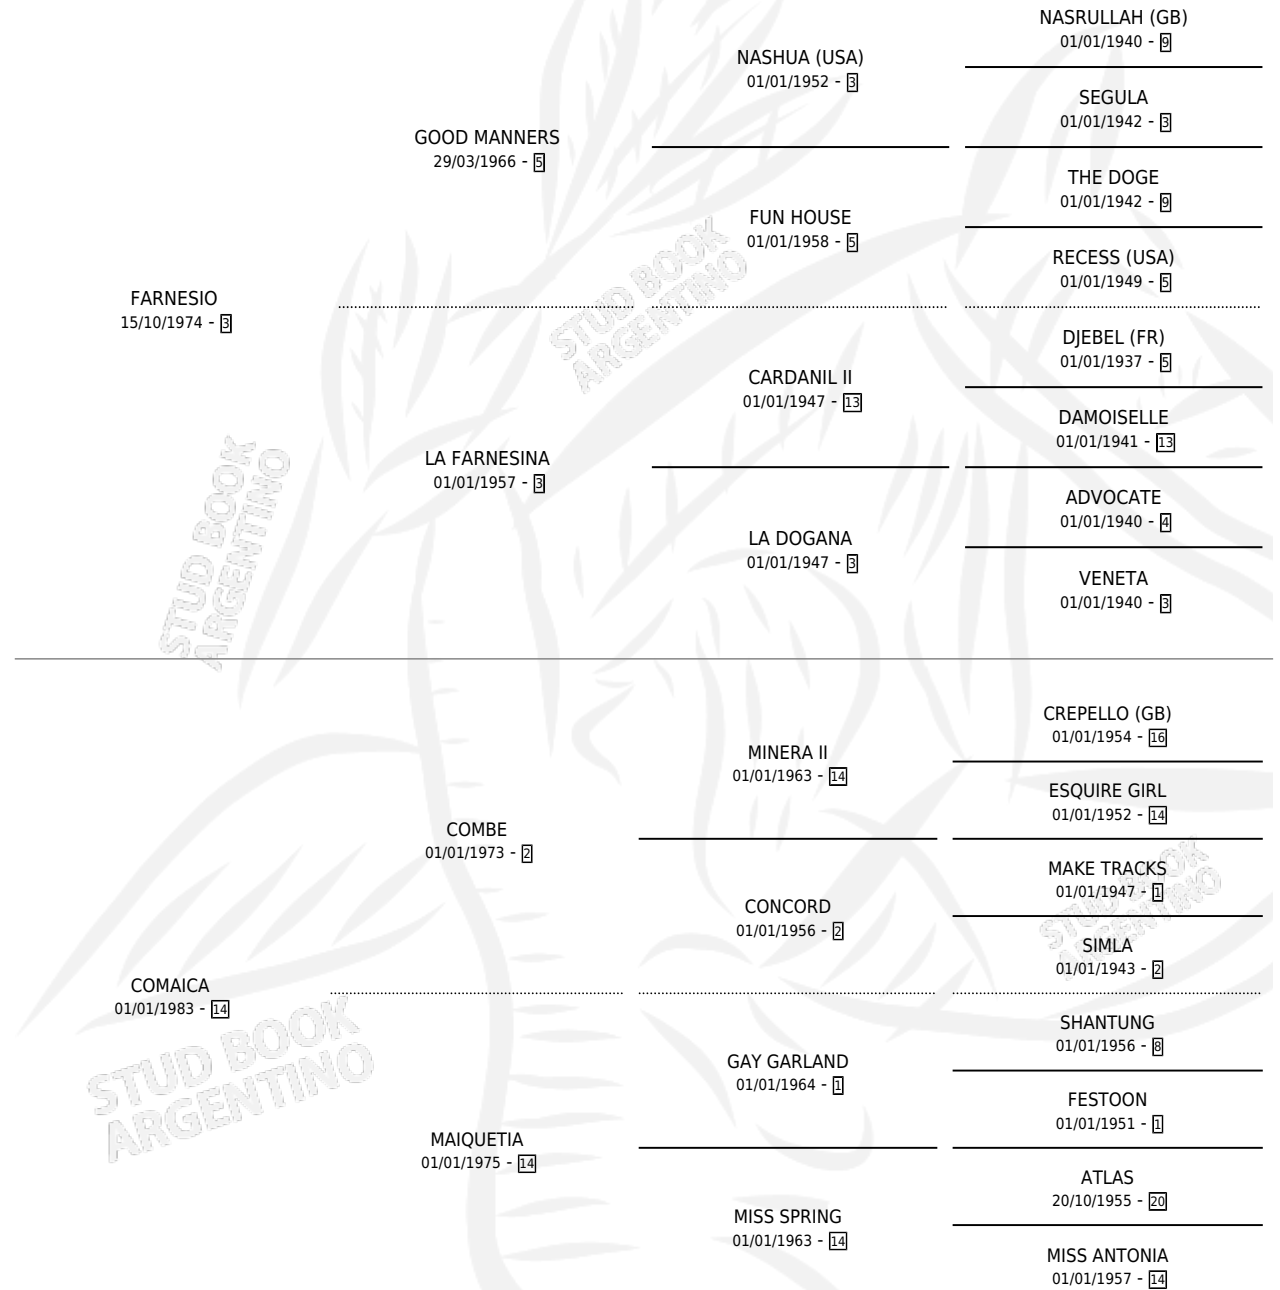

FARRITA

por **FARNESIO** y **COMAICA** por **COMBE**

Argentina · Hembra · Zaino · SP · 09/09/1993
Familia 14-f · Volumen 35

ESTADO

TIPIFICACIÓN SANGUÍNEA	✓
TIPIFICACIÓN POR ADN	✓
PASAPORTE	X
IDENTIFICACIÓN POR MICROCHIP	X
REPRODUCTOR	✓

Lugar de nacimiento: El Alfalfar

Criador: El Alfalfar

~

HIJOS

	MACHOS	HEMBRAS
15 NACIERON	9	6
13 CORRIERON	9	4
8 GANARON	6	2
0 GANADORES CL	0 GANADORES GR	0 GANADORES G1

PEDIGREE