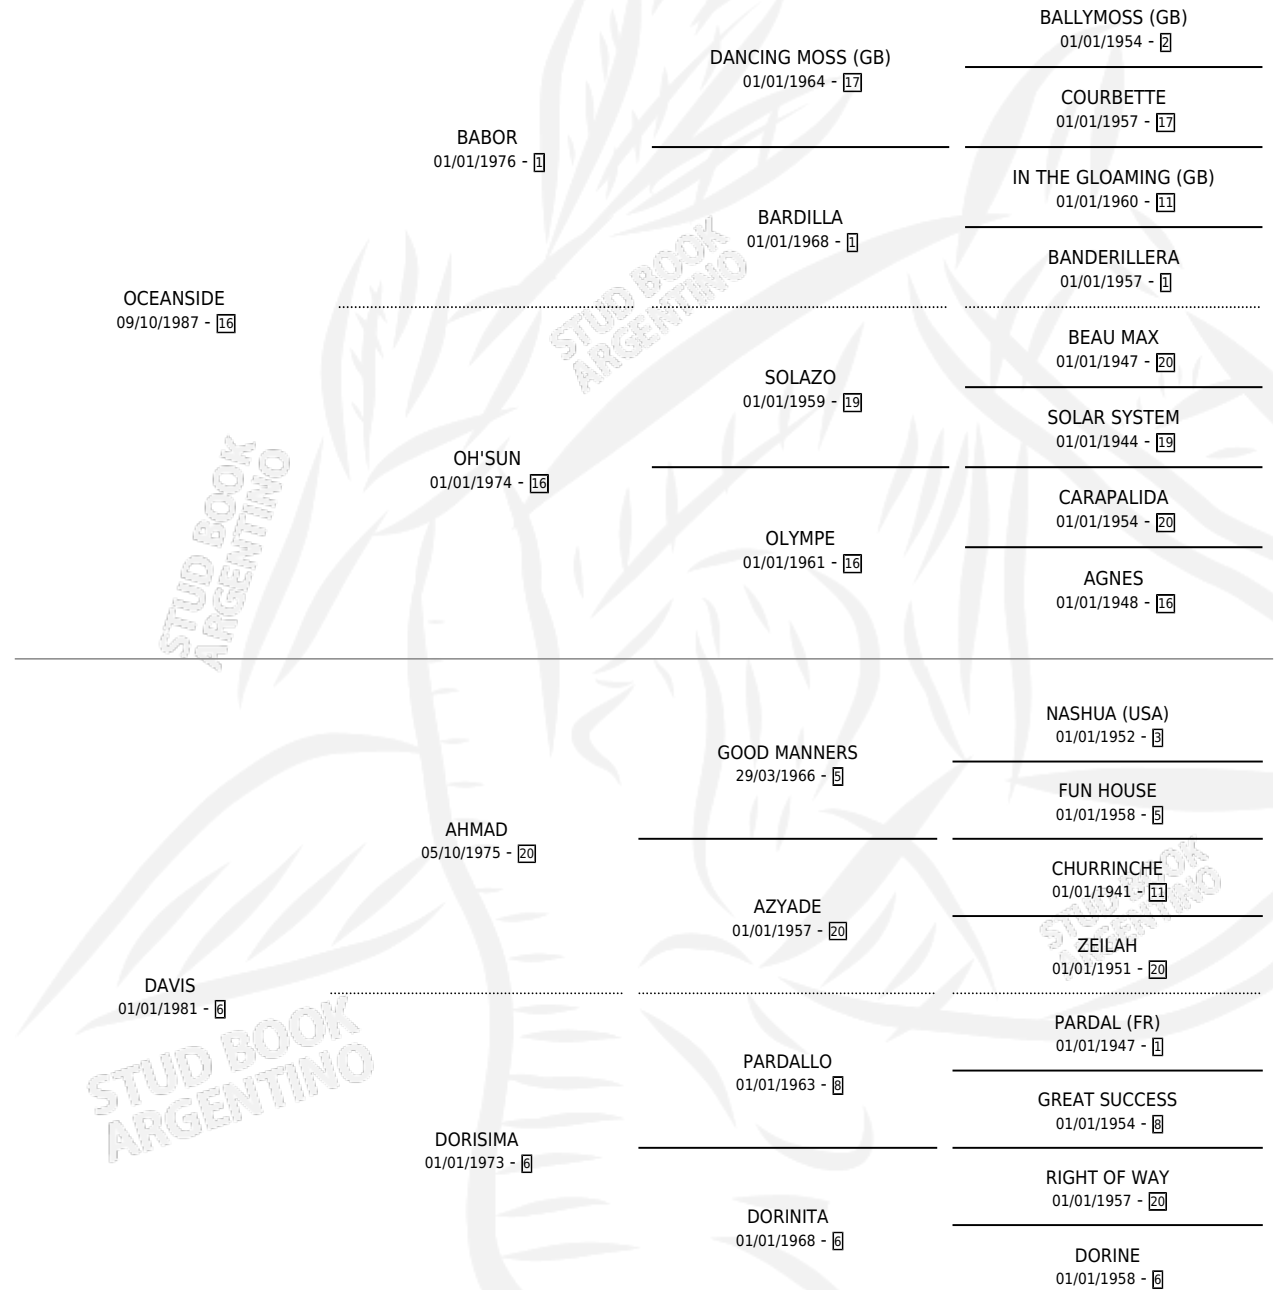

LUNA DE PAPEL

por OCEANSIDE y DAVIS por AHMAD

Argentina · Hembra · Alazan · SP · 30/09/1993
Familia 6-a · Volumen 35

ESTADO

TIPIFICACIÓN SANGUÍNEA	X
TIPIFICACIÓN POR ADN	X
PASAPORTE	X
IDENTIFICACIÓN POR MICROCHIP	X
REPRODUCTOR	X

Lugar de nacimiento: Santa Victoria

Criador: Santa Victoria

PEDIGREE

CAMPAÑA

Solo carreras oficiales de Argentina

POR EDAD

EDAD	CC	1°	2°	3°	4°	5°	NP	CLC	CLG	CLCG1	CLGG1	IMPORTE	GANANCIA / CC
2 AÑOS	2	0	0	0	0	0	2	0	0	0	0	\$0	\$0
3 AÑOS	2	0	0	1	0	0	1	2	0	0	0	\$800	\$400
TOTALES	4	0	0	1	0	0	3	2	0	0	0	\$800	\$200
%		0.0%	0.0%	25.0%	0.0%	0.0%	75.0%	50.0%	0.0%	0.0%	0.0%		