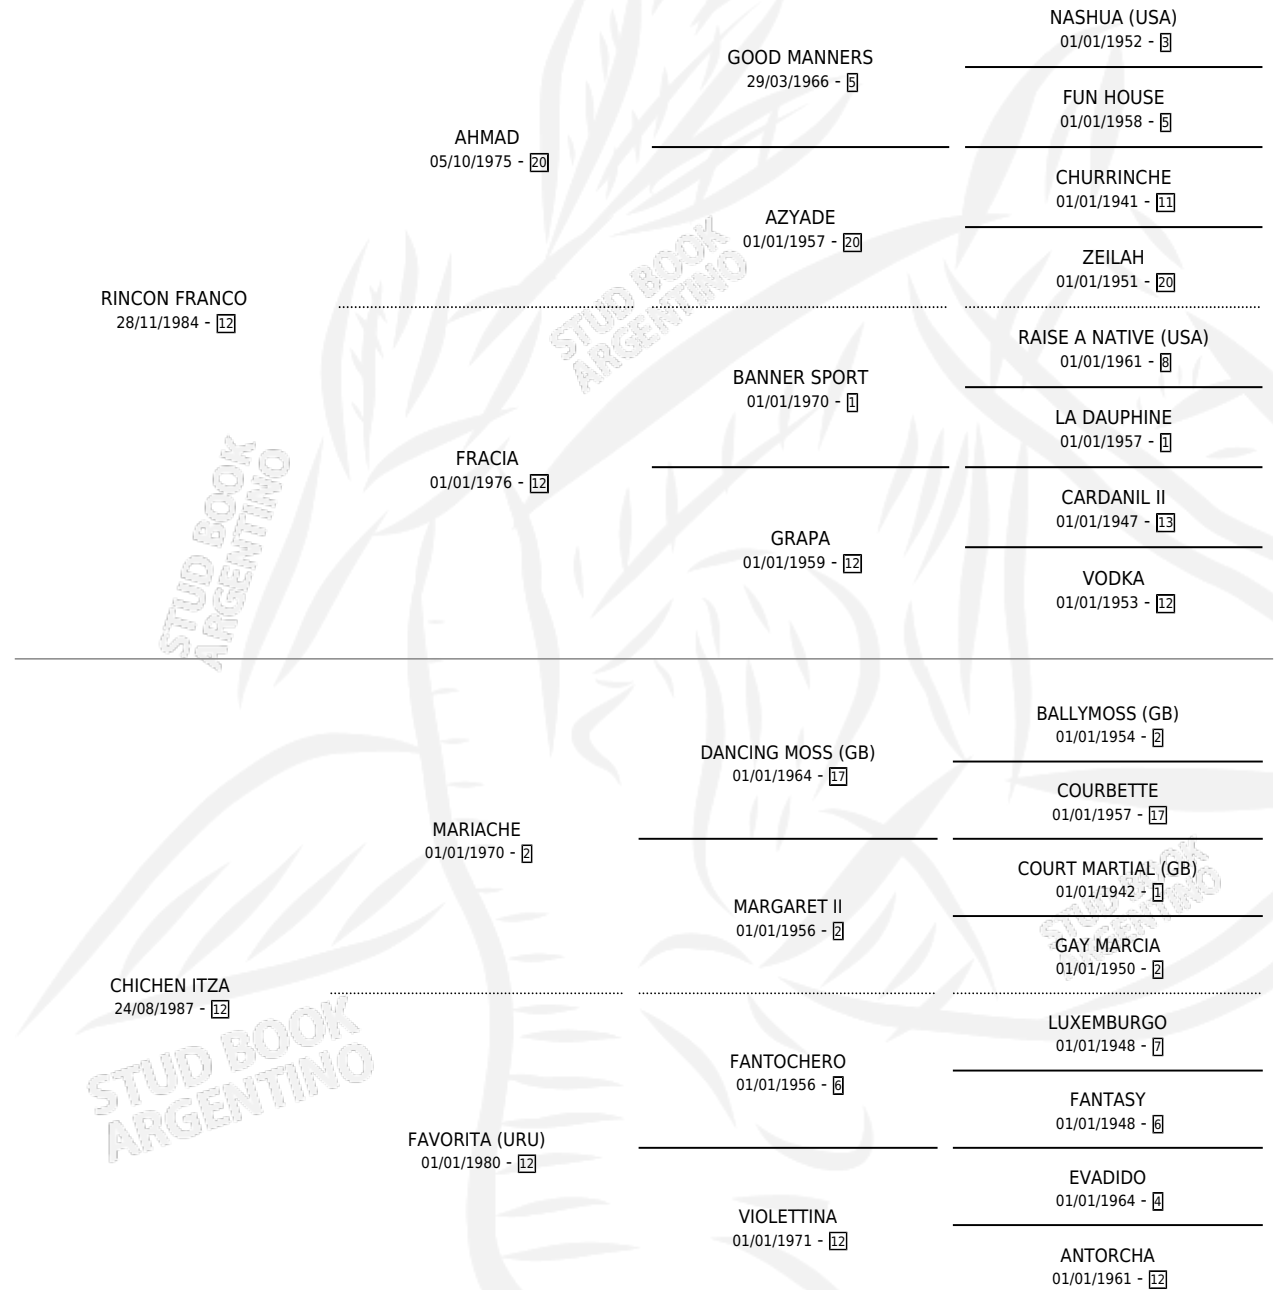

FRANKITZA

por RINCON FRANCO y CHICHEN ITZA por MARIACHE

Argentina · Hembra · Alazan · SP · 29/08/1993
Familia 12-d · Volumen 35

ESTADO

TIPIFICACIÓN SANGUÍNEA	X
TIPIFICACIÓN POR ADN	X
PASAPORTE	X
IDENTIFICACIÓN POR MICROCHIP	X
REPRODUCTOR	X

Lugar de nacimiento: Refucilo

Criador: Sin dato

PEDIGREE