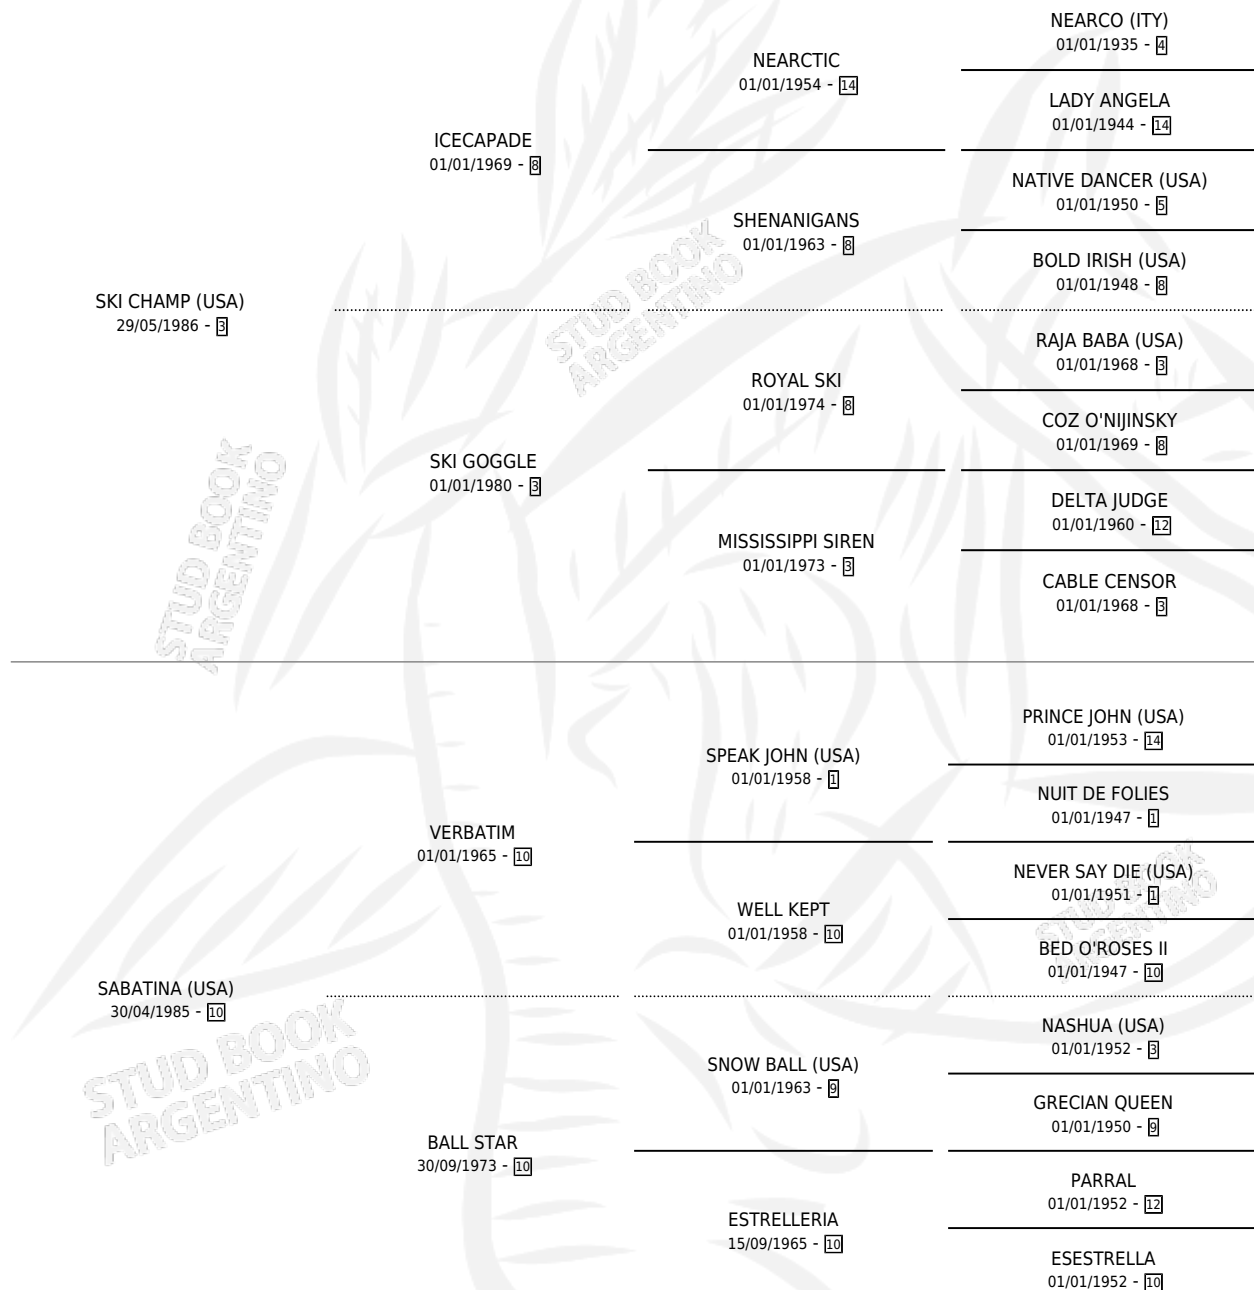

TINA CHAMP

por **SKI CHAMP (USA)** y **SABATINA (USA)** por **VERBATIM**

Argentina · Hembra · Zaino Doradillo · SP · 26/08/1993
Familia 10 · Volumen 35

ESTADO

TIPIFICACIÓN SANGUÍNEA	✓
TIPIFICACIÓN POR ADN	✓
PASAPORTE	X
IDENTIFICACIÓN POR MICROCHIP	X
REPRODUCTOR	✓

Lugar de nacimiento: Firmamento

Criador: Firmamento

~

HIJOS

	MACHOS	HEMBRAS
14 NACIERON	10	4
13 CORRIERON	10	3
12 GANARON	9	3

4	3	1
GANADORES CL	GANADORES GR	GANADORES G1

PEDIGREE

CAMPAÑA

Solo carreras oficiales de Argentina

POR EDAD

EDAD	CC	1°	2°	3°	4°	5°	NP	CLC	CLG	CLCG1	CLGG1	IMPORTE	GANANCIA / CC
3 AÑOS	15	2	6	1	3	1	2	2	0	1	0	\$28,702	\$1,913
4 AÑOS	7	2	0	2	0	2	1	4	2	0	0	\$22,640	\$3,234
TOTALES	22	4	6	3	3	3	3	6	2	1	0	\$51,342	\$2,334
%		18.2%	27.3%	13.6%	13.6%	13.6%	13.6%	27.3%	33.3%	16.7%	0.0%		