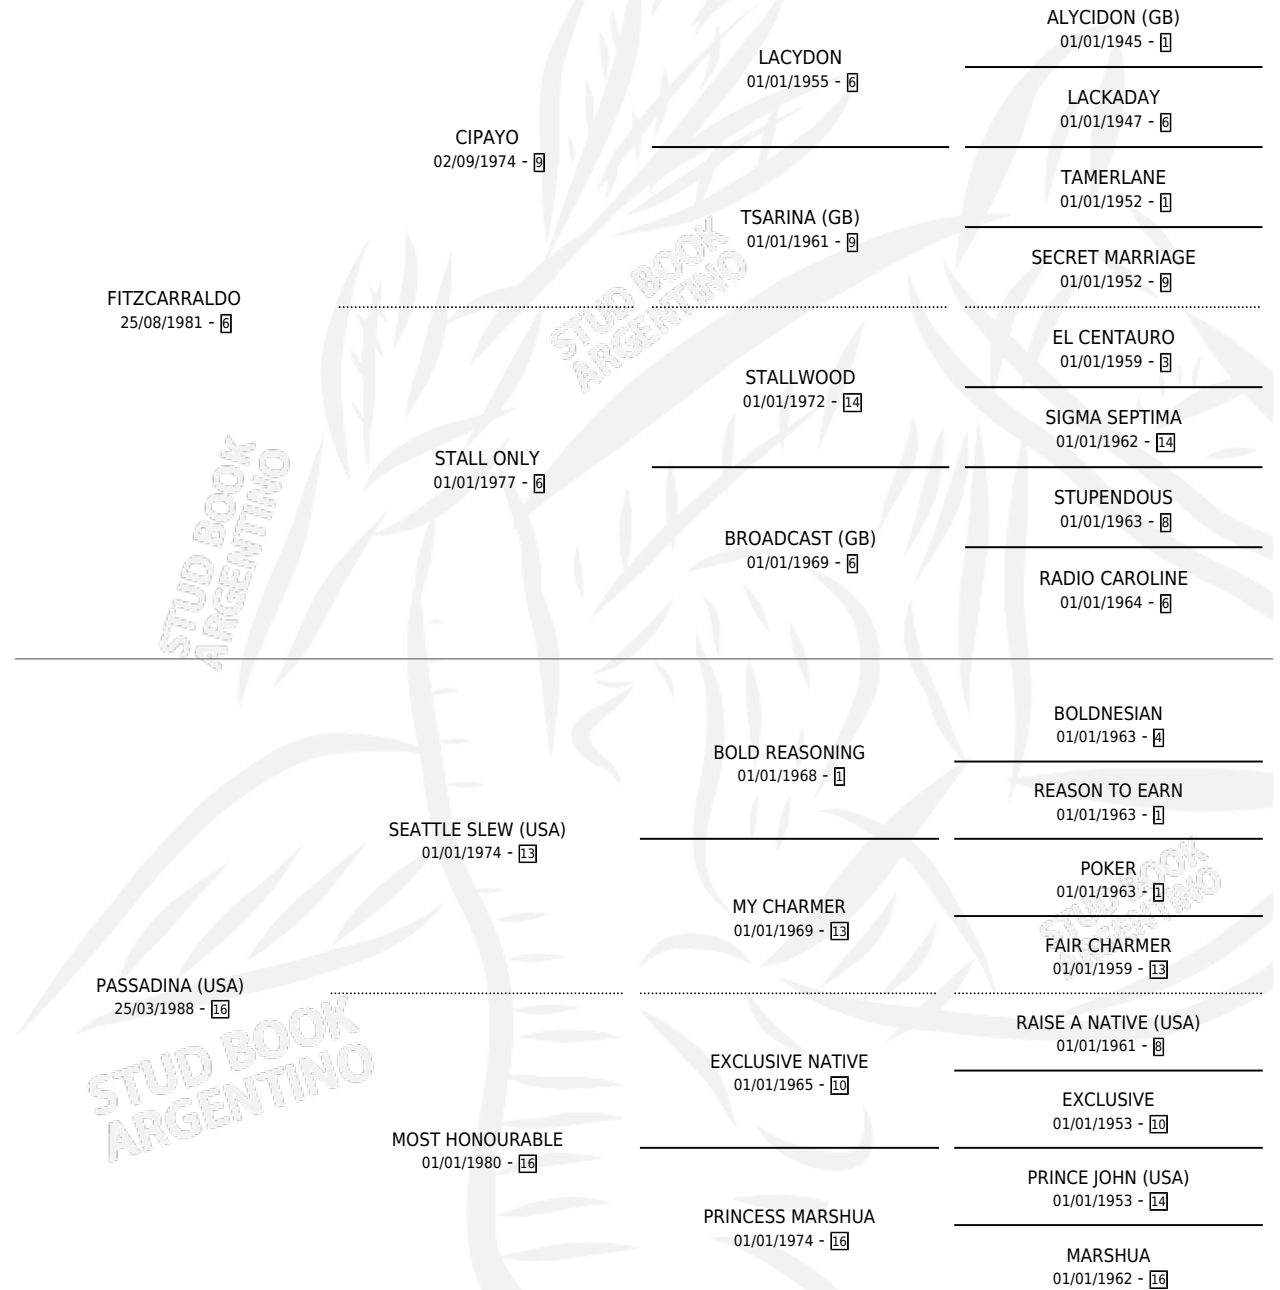

PASEANDERA FITZ

por FITZCARRALDO y PASSADINA (USA) por SEATTLE SLEW (USA)

Argentina · Hembra · Zaino · SP · 03/09/1993
Familia 16 · Volumen 35

ESTADO

TIPIFICACIÓN SANGUÍNEA	X
TIPIFICACIÓN POR ADN	X
PASAPORTE	X
IDENTIFICACIÓN POR MICROCHIP	X
REPRODUCTOR	X

Lugar de nacimiento: Firmamento
Criador: Firmamento

PEDIGREE