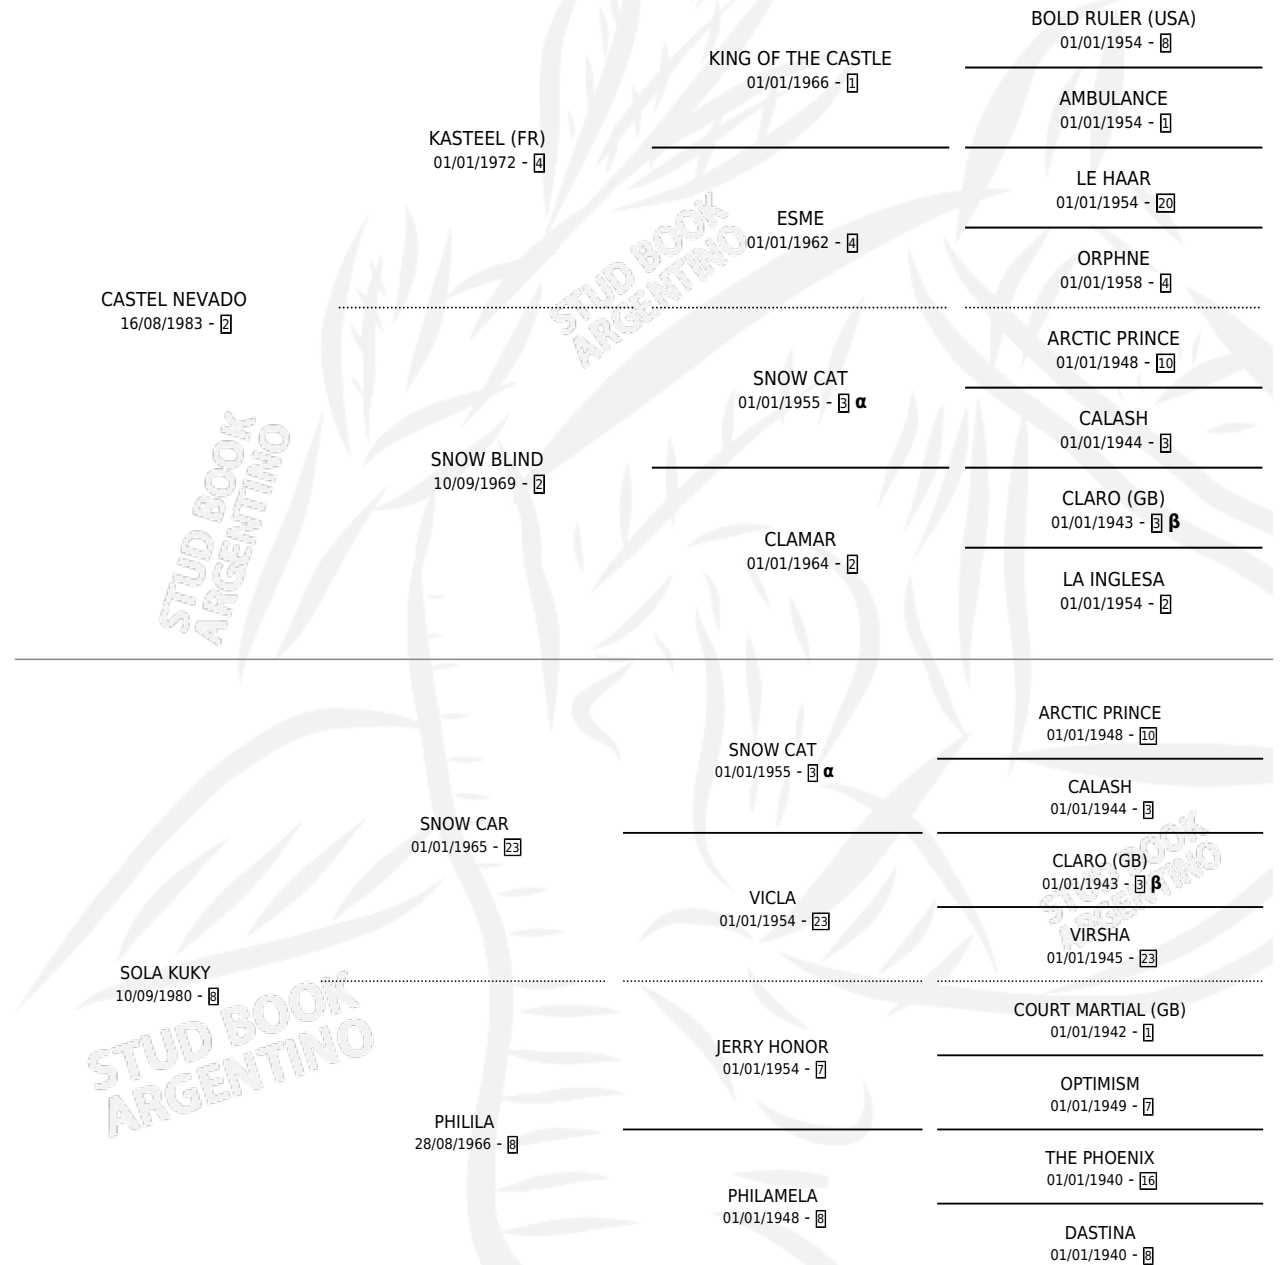

## ESTADO

TIPIFICACIÓN SANGUÍNEA	X
TIPIFICACIÓN POR ADN	X
PASAPORTE	X
IDENTIFICACIÓN POR MICROCHIP	X
REPRODUCTOR	X

**Lugar de nacimiento:** Mi Sueño

**Criador:** Mi Sueño

## PEDIGREE

INBREEDING :  $\alpha, \beta$