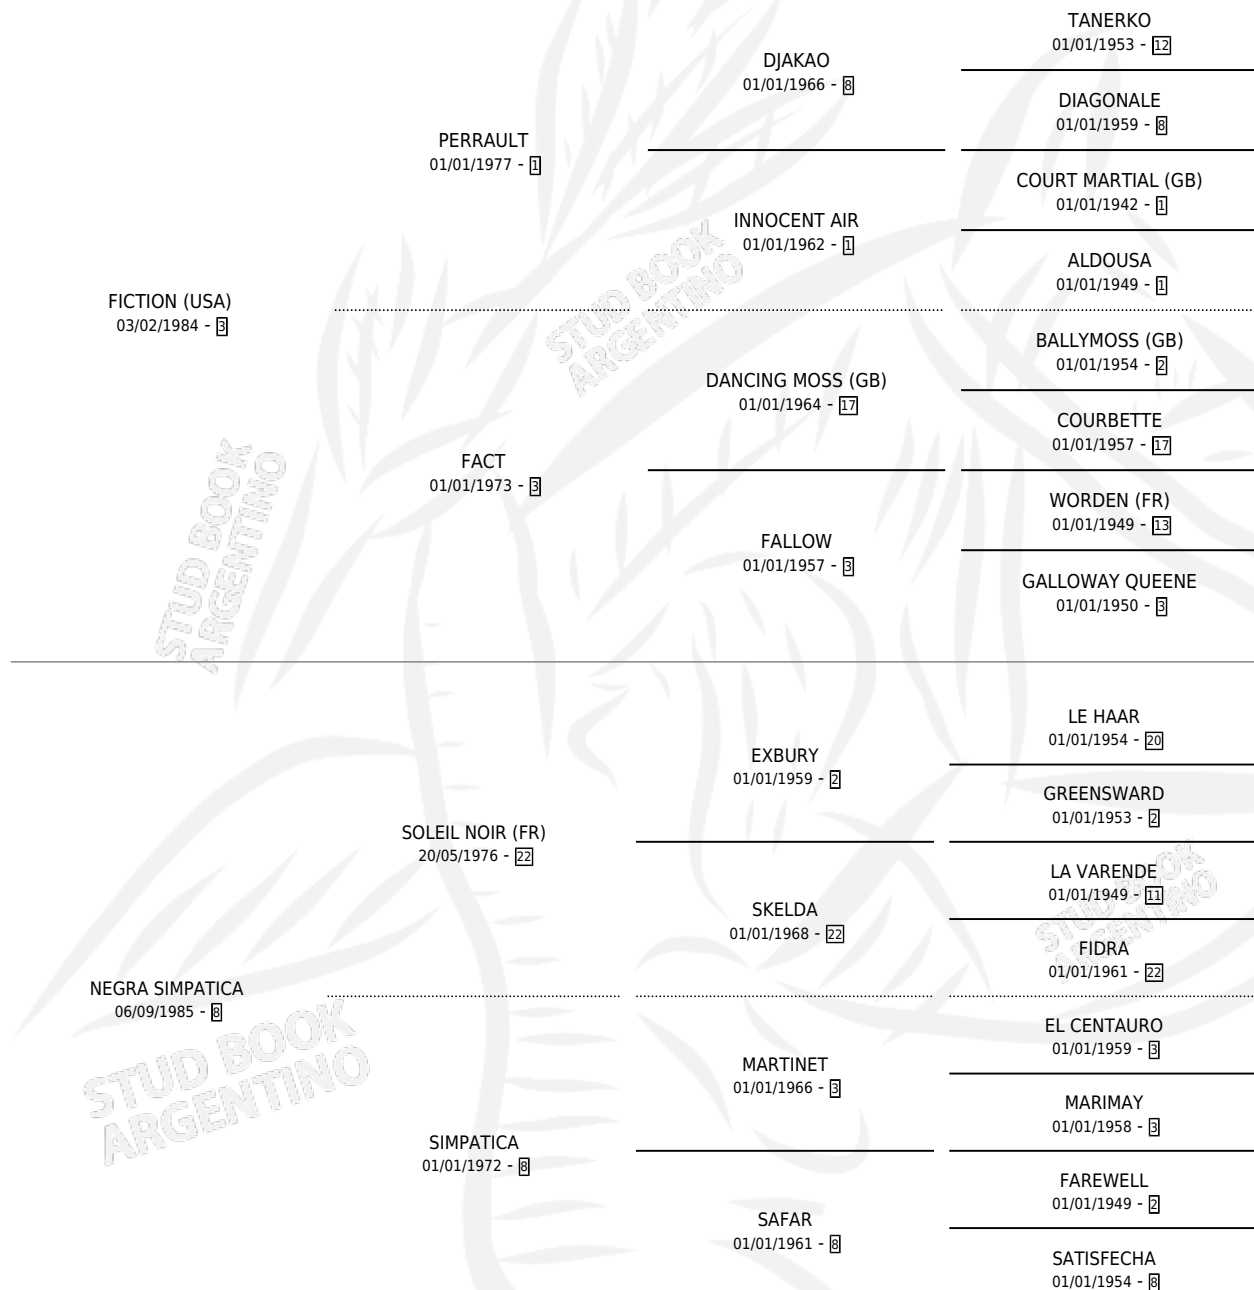

NOVELA NEGRA

por FICTION (USA) y NEGRA SIMPATICA por SOLEIL NOIR (FR)

Argentina · Hembra · Alazan · SP · 31/08/1993
Familia 8-j · Volumen 35

ESTADO

TIPIFICACIÓN SANGUÍNEA	X
TIPIFICACIÓN POR ADN	X
PASAPORTE	X
IDENTIFICACIÓN POR MICROCHIP	X
REPRODUCTOR	X

Lugar de nacimiento: Los Cerrillos

Criador: Sin dato

PEDIGREE

CAMPAÑA

Solo carreras oficiales de Argentina

POR EDAD

EDAD	CC	1°	2°	3°	4°	5°	NP	CLC	CLG	CLCG1	CLGG1	IMPORTE	GANANCIA / CC
5 AÑOS	3	0	0	0	0	0	3	0	0	0	0	\$0	\$0
TOTALES	3	0	0	0	0	0	3	0	0	0	0	\$0	\$0
%		0.0%	0.0%	0.0%	0.0%	0.0%	100%	0.0%	0.0%	0.0%	0.0%		