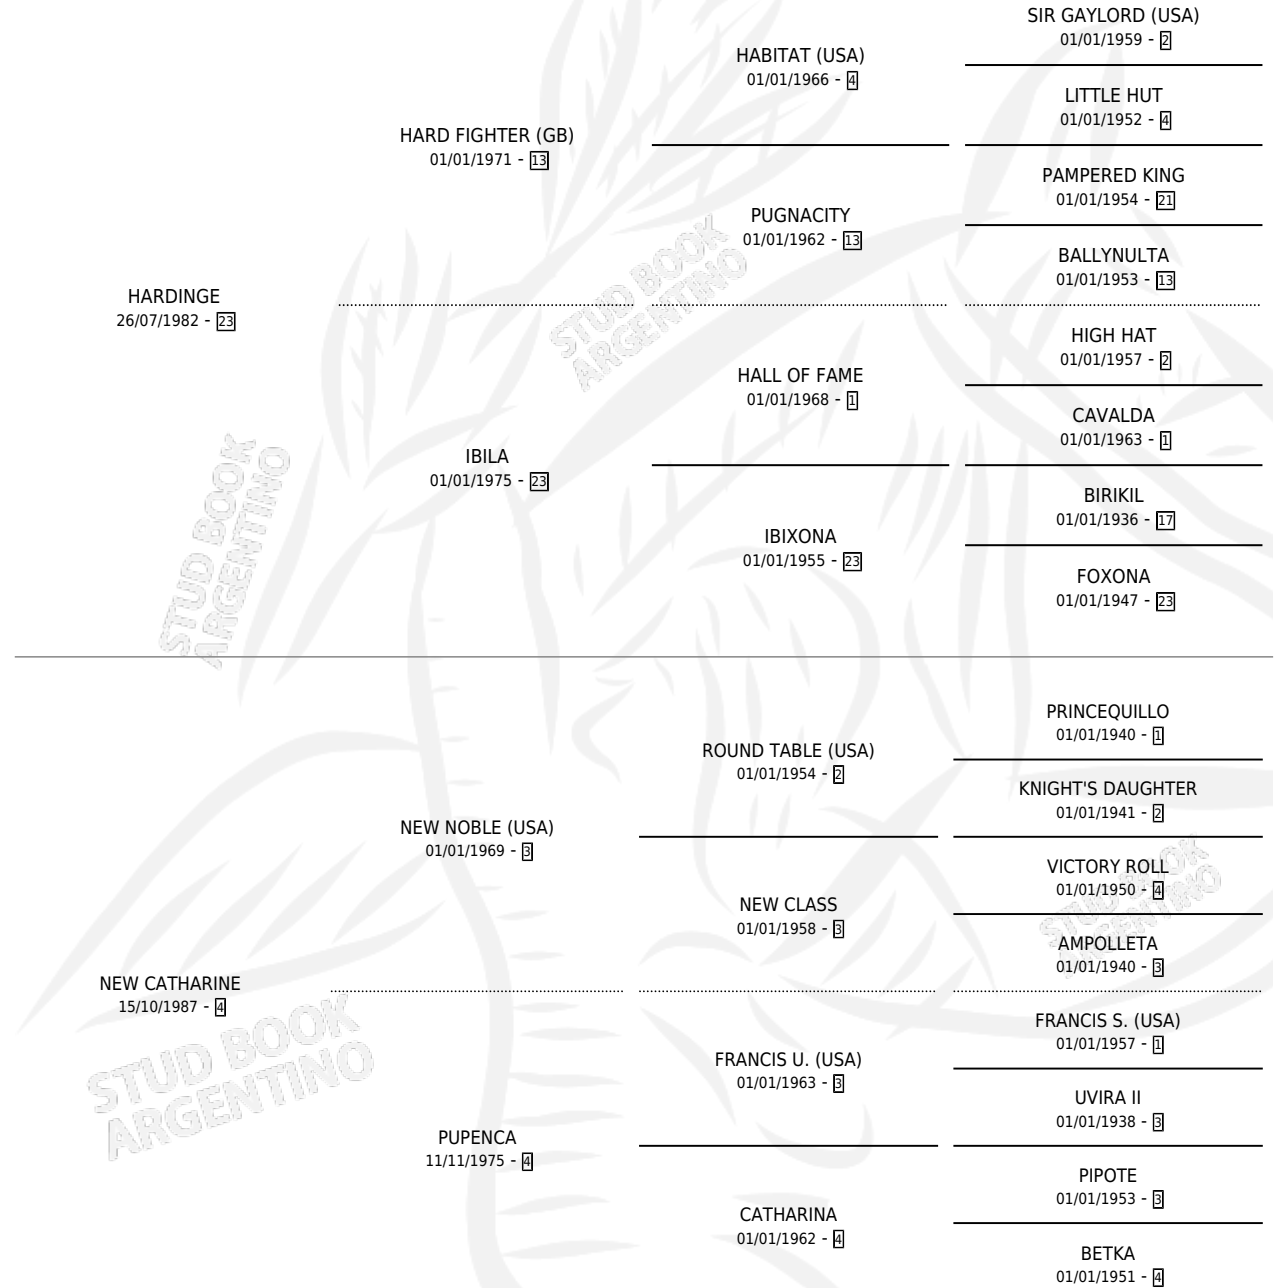

SOLITA SUR

por **HARDINGE** y **NEW CATHARINE** por **NEW NOBLE (USA)**

Argentina · Hembra · Alazan · SP · 23/09/1993
Familia 4-b · Volumen 35

ESTADO

TIPIFICACIÓN SANGUÍNEA	✓
TIPIFICACIÓN POR ADN	✓
PASAPORTE	X
IDENTIFICACIÓN POR MICROCHIP	X
REPRODUCTOR	✓

Lugar de nacimiento: Santa Maria del Sur

Criador: Sin dato

~

HIJOS

	MACHOS	HEMBRAS
3 NACIERON	1	2
2 CORRIERON	1	1
2 GANARON	1	1
0 GANADORES CL	0 GANADORES GR	0 GANADORES G1

PEDIGREE

S

mientos 3 / Efectividad 60.00%

PADRILLO	PRODUCTO	CRIADOR	1ER SERVICIO	ÚLTIMO SERVICIO
KNOCK	Ø		09/12/2010	09/12/2010
SOLITA SUR	BIG MESSI (M A, 30/11/2010)	SIN DATO	07/11/2009	25/11/2009
Datos oficiales del Stud Book Argentino	TURCA SUREÑA (H Z, 28/10/2009)	SIN DATO	29/08/2008	17/10/2008
Documento generado el 08/05/2026	SOLA SUGESTIVA (H A, 19/10/2007)	SIN DATO	02/11/2006	04/11/2006
SUGESTIVO				
studbook.org.ar				
NIGHT PROWLER (USA)	Ø		16/09/2005	23/11/2005