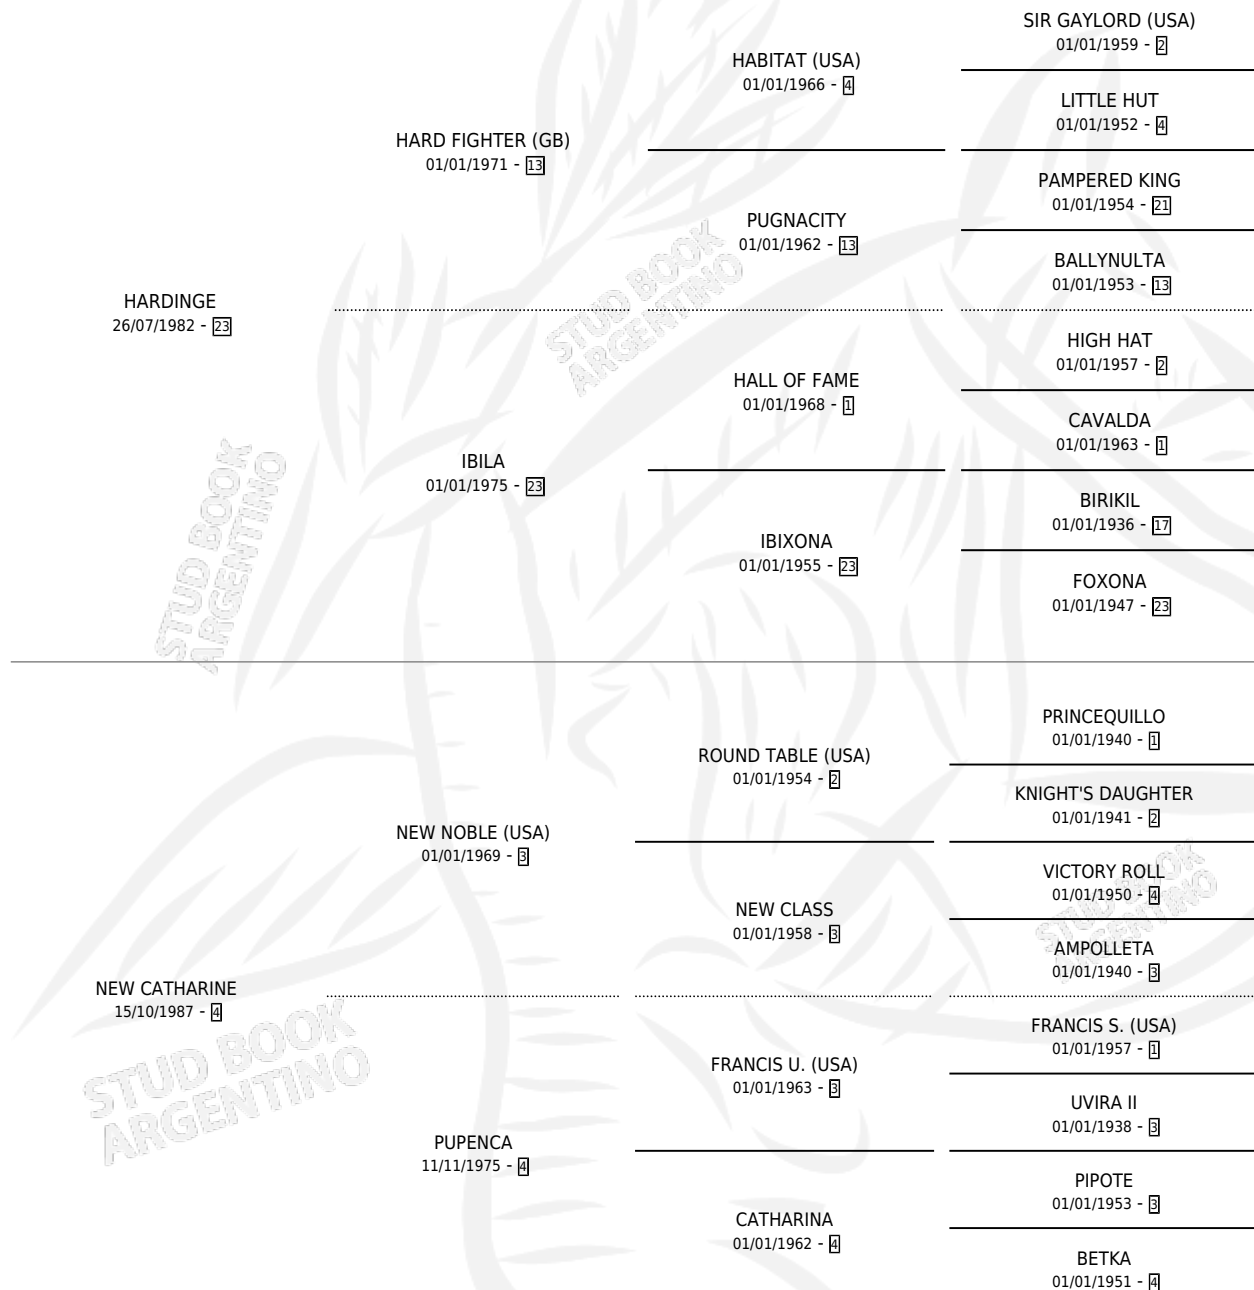

SOLITA SUR

por **HARDINGE** y **NEW CATHARINE** por **NEW NOBLE (USA)**

Argentina · Hembra · Alazan · SP · 23/09/1993
Familia 4-b · Volumen 35

ESTADO

TIPIFICACIÓN SANGUÍNEA	✓
TIPIFICACIÓN POR ADN	✓
PASAPORTE	X
IDENTIFICACIÓN POR MICROCHIP	X
REPRODUCTOR	✓

Lugar de nacimiento: Santa Maria del Sur

Criador: Sin dato

~

HIJOS

	MACHOS	HEMBRAS
3 NACIERON	1	2
2 CORRIERON	1	1
2 GANARON	1	1
0 GANADORES CL	0 GANADORES GR	0 GANADORES G1

PEDIGREE

S

mientos 3 / Efectividad 60.00%

PADRILLO	PRODUCTO	CRIADOR	1ER SERVICIO	ÚLTIMO SERVICIO
KNOCK	Ø		09/12/2010	09/12/2010
SOLITA SUR	BIG MESSI (M A, 30/11/2010)	SIN DATO	07/11/2009	25/11/2009
Datos oficiales del Stud Book Argentino	TURCA SUREÑA (H Z, 28/10/2009)	SIN DATO	29/08/2008	17/10/2008
Documento generado el 07/05/2026	SOLA SUGESTIVA (H A, 19/10/2007)	SIN DATO	02/11/2006	04/11/2006
studbook.org.ar	NIGHT PROWLER (USA)		16/09/2005	23/11/2005