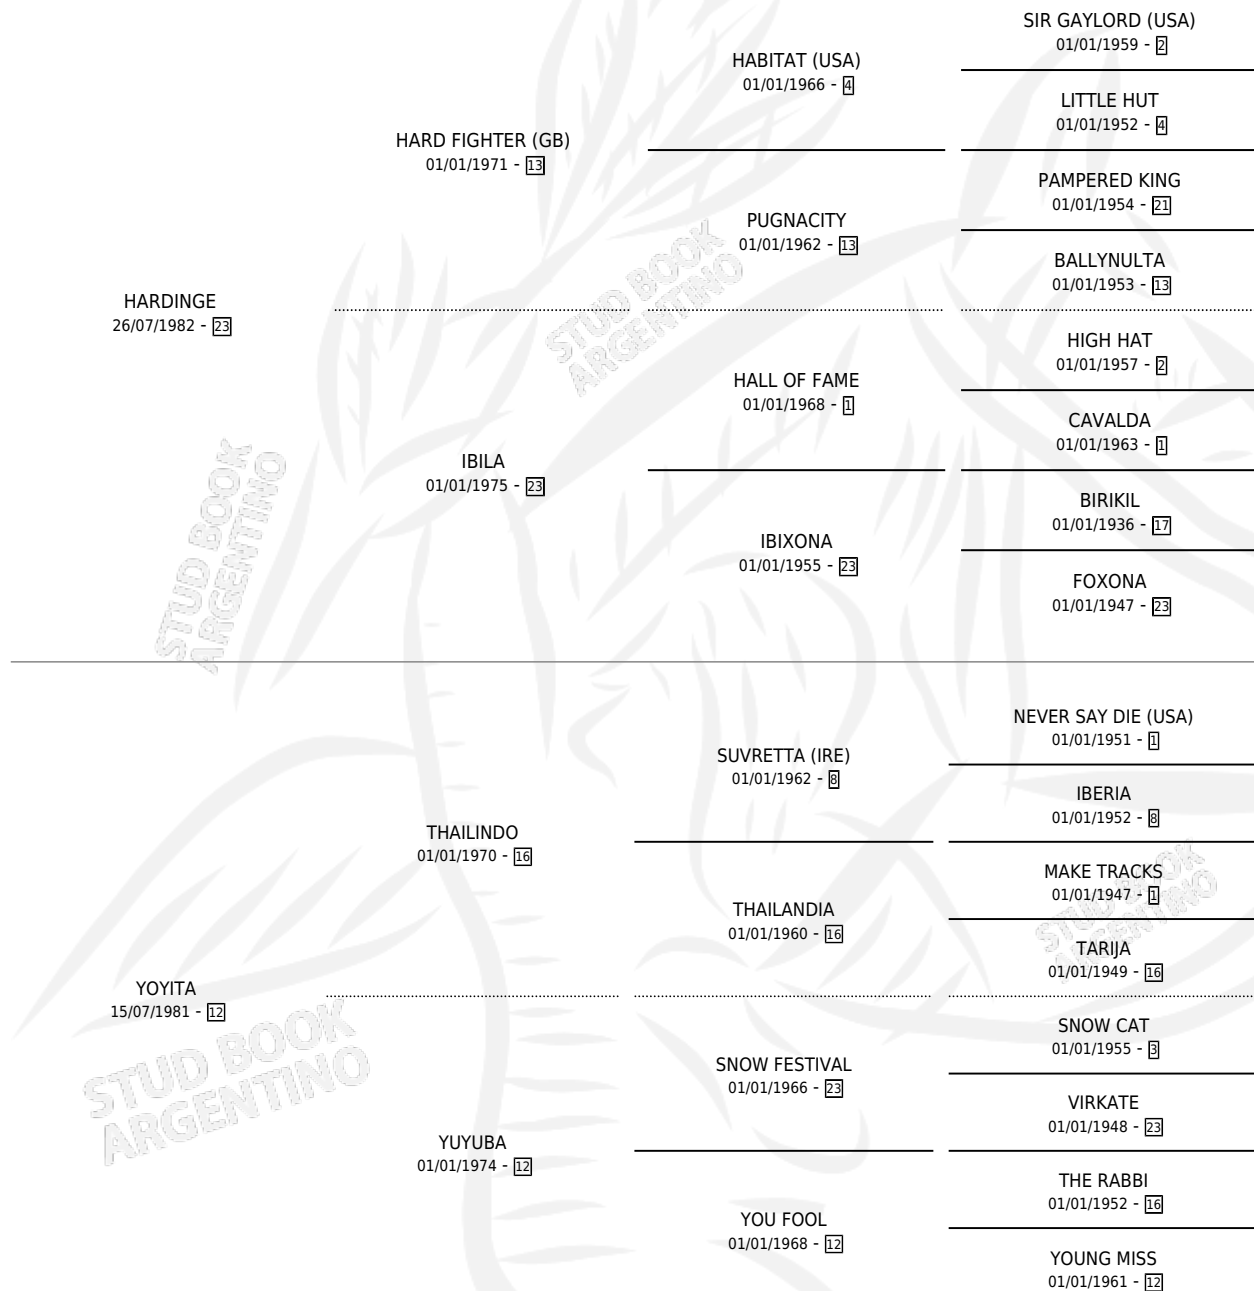

DON SUR

por **HARDINGE** y **YOYITA** por **THAILINDO**

Argentina · Macho · Alazan · SP · 19/09/1993
Familia 12-g · Volumen 35

ESTADO

TIPIFICACIÓN SANGUÍNEA	X
TIPIFICACIÓN POR ADN	X
PASAPORTE	X
IDENTIFICACIÓN POR MICROCHIP	X
REPRODUCTOR	X

Lugar de nacimiento: Santa Maria del Sur
Criador: Sin dato

PEDIGREE

DON SUR

Datos oficiales del Stud Book Argentino

Documento generado el 10/05/2026

studbook.org.ar