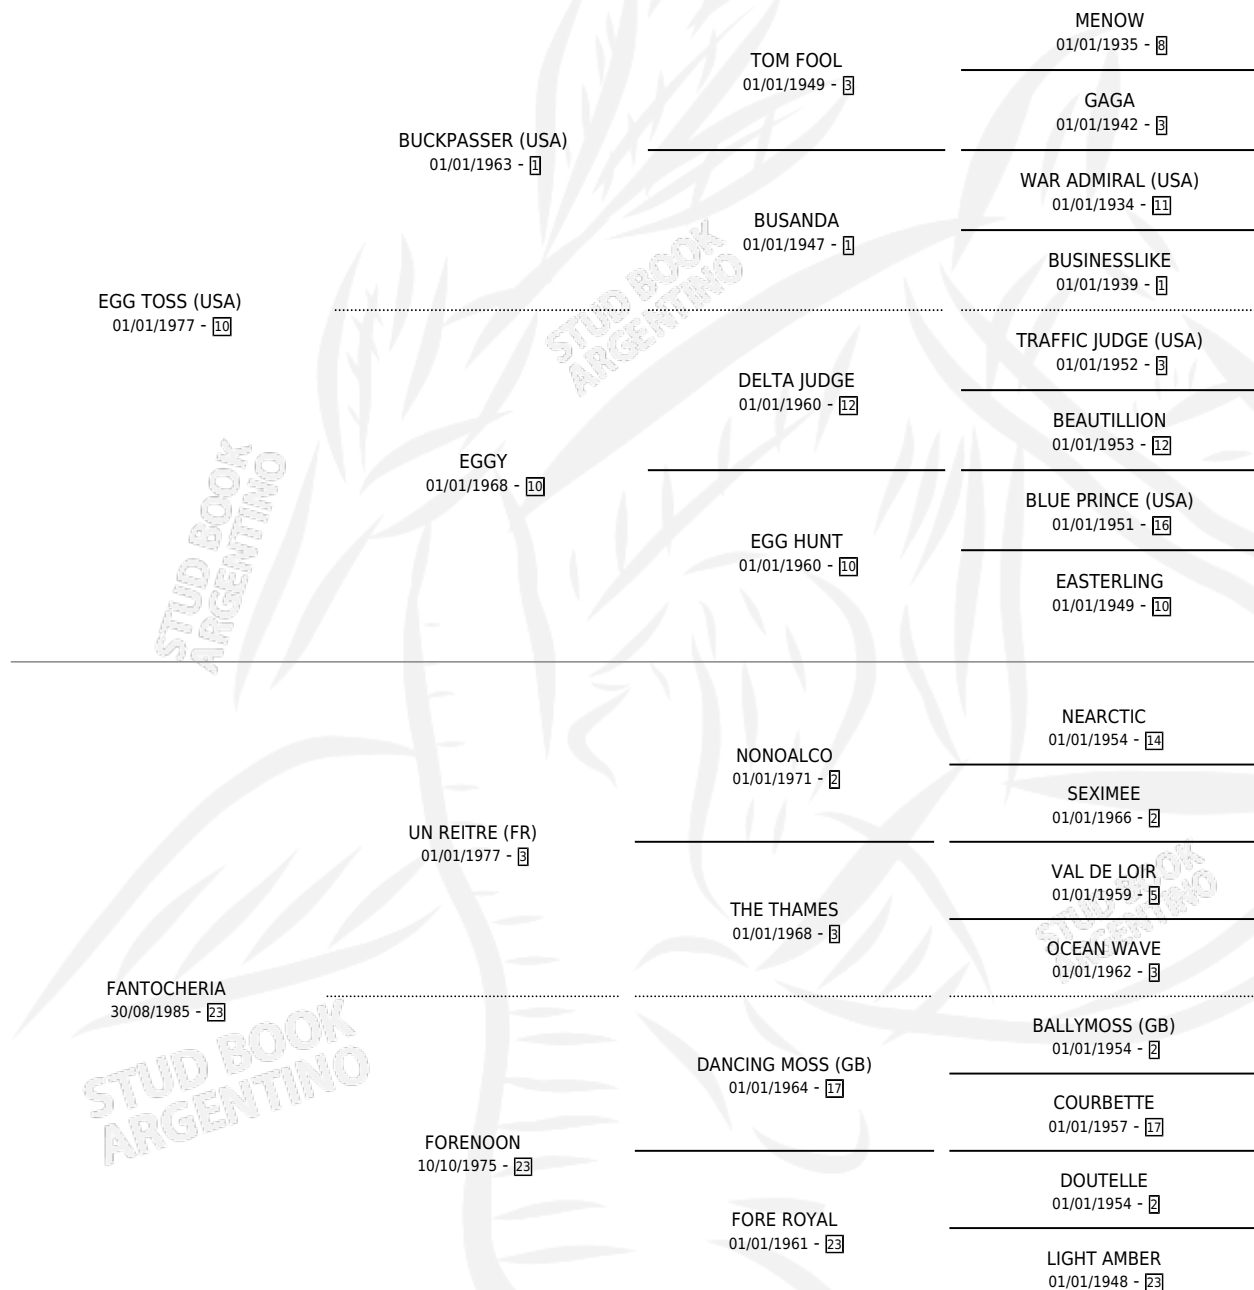

TROVAO

por **EGG TOSS (USA)** y **FANTOCHERIA** por **UN REITRE (FR)**

Argentina · Macho · Alazan · SP · 17/08/1993
Familia 23 · Volumen 35

ESTADO

TIPIFICACIÓN SANGUÍNEA	✓
TIPIFICACIÓN POR ADN	✓
PASAPORTE	X
IDENTIFICACIÓN POR MICROCHIP	X
REPRODUCTOR	✓

Lugar de nacimiento: Las Galaxias
Criador: Sin dato

~

HIJOS

	MACHOS	HEMBRAS
56 NACIERON	26	30
30 CORRIERON	19	11
14 GANARON	8	6

0	0	0
GANADORES CL	GANADORES GR	GANADORES G1

PEDIGREE

CAMPAÑA

Solo carreras oficiales de Argentina