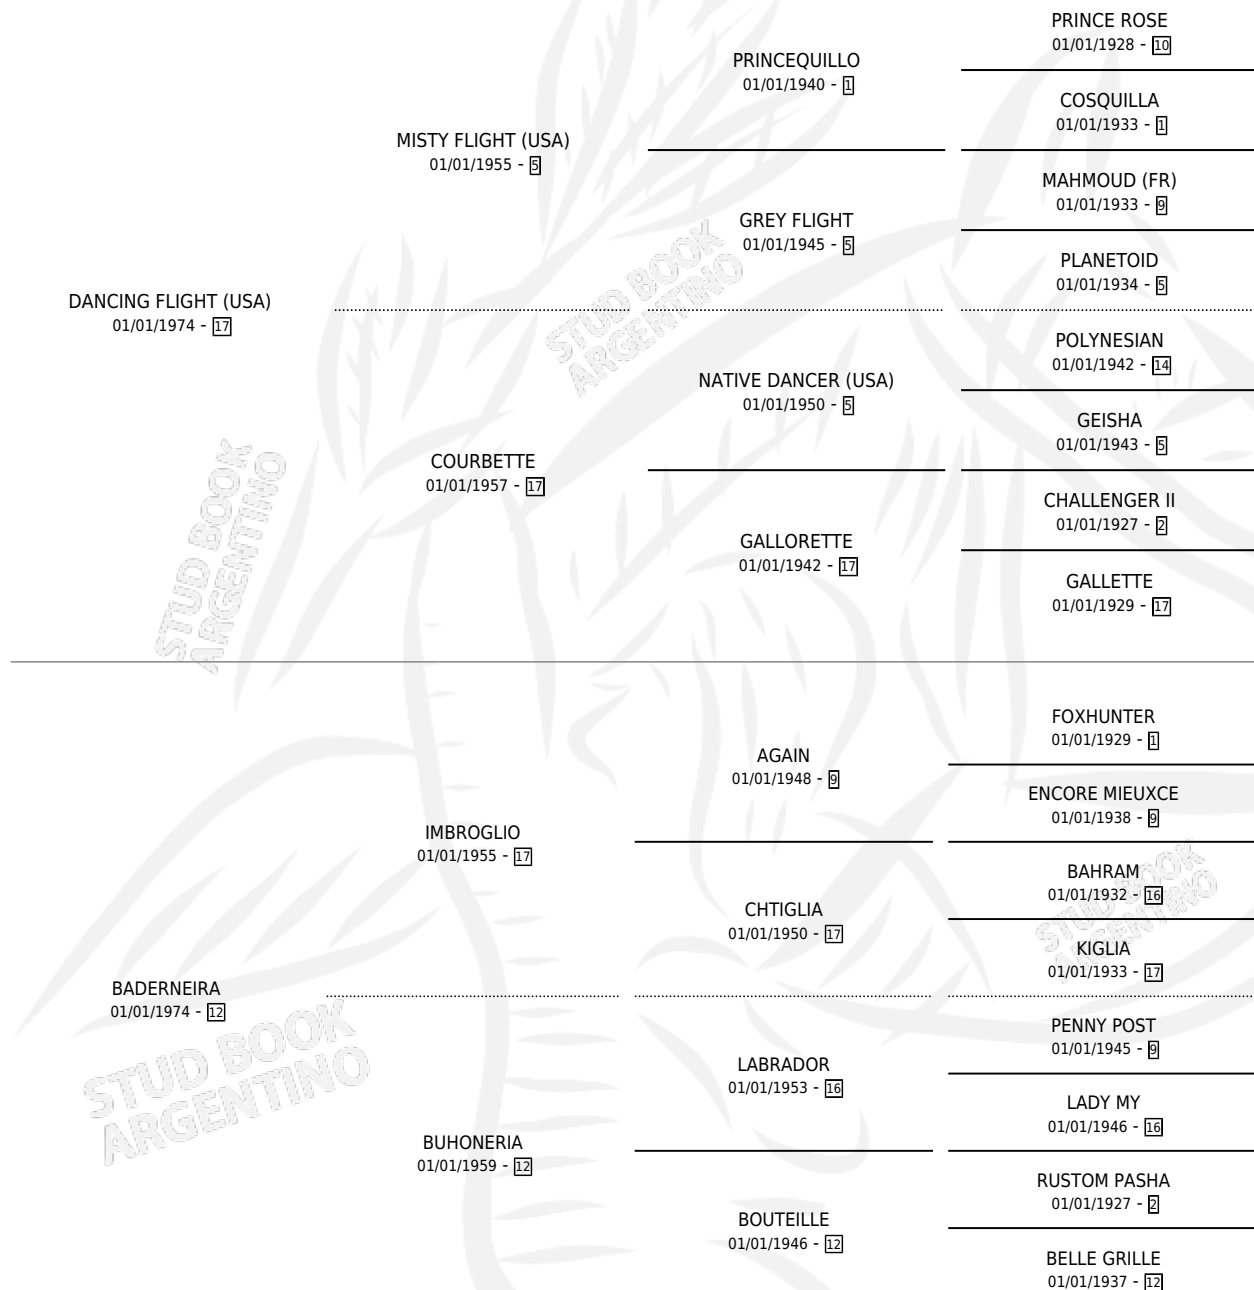

LA FEROUZA

por **DANCING FLIGHT (USA)** y **BADERNEIRA** por **IMBROGLIO**

Argentina · Hembra · Tordillo · SP · 24/09/1993
Familia 12-d · Volumen 35

ESTADO

TIPIFICACIÓN SANGUÍNEA	✓
TIPIFICACIÓN POR ADN	✓
PASAPORTE	X
IDENTIFICACIÓN POR MICROCHIP	X
REPRODUCTOR	✓

Lugar de nacimiento: La Mañana

Criador: Sin dato

~

HIJOS

	MACHOS	HEMBRAS
2 NACIERON	1	1
1 CORRIERON	1	0
1 GANARON	1	0

0	0	0
GANADORES CL	GANADORES GR	GANADORES G1

PEDIGREE

CAMPAÑA

Solo carreras oficiales de Argentina

POR EDAD

EDAD	CC	1°	2°	3°	4°	5°	NP	CLC	CLG	CLCG1	CLGG1	IMPORTE	GANANCIA / CC
3 AÑOS	5	0	0	0	1	0	4	0	0	0	0	\$340	\$68
4 AÑOS	5	0	0	0	0	1	4	0	0	0	0	\$0	\$0
5 AÑOS	3	0	0	0	0	2	1	0	0	0	0	\$0	\$0
TOTALES	13	0	0	0	1	3	9	0	0	0	0	\$340	\$26
%		0.0%	0.0%	0.0%	7.7%	23.1%	69.2%	0.0%	0.0%	0.0%	0.0%		