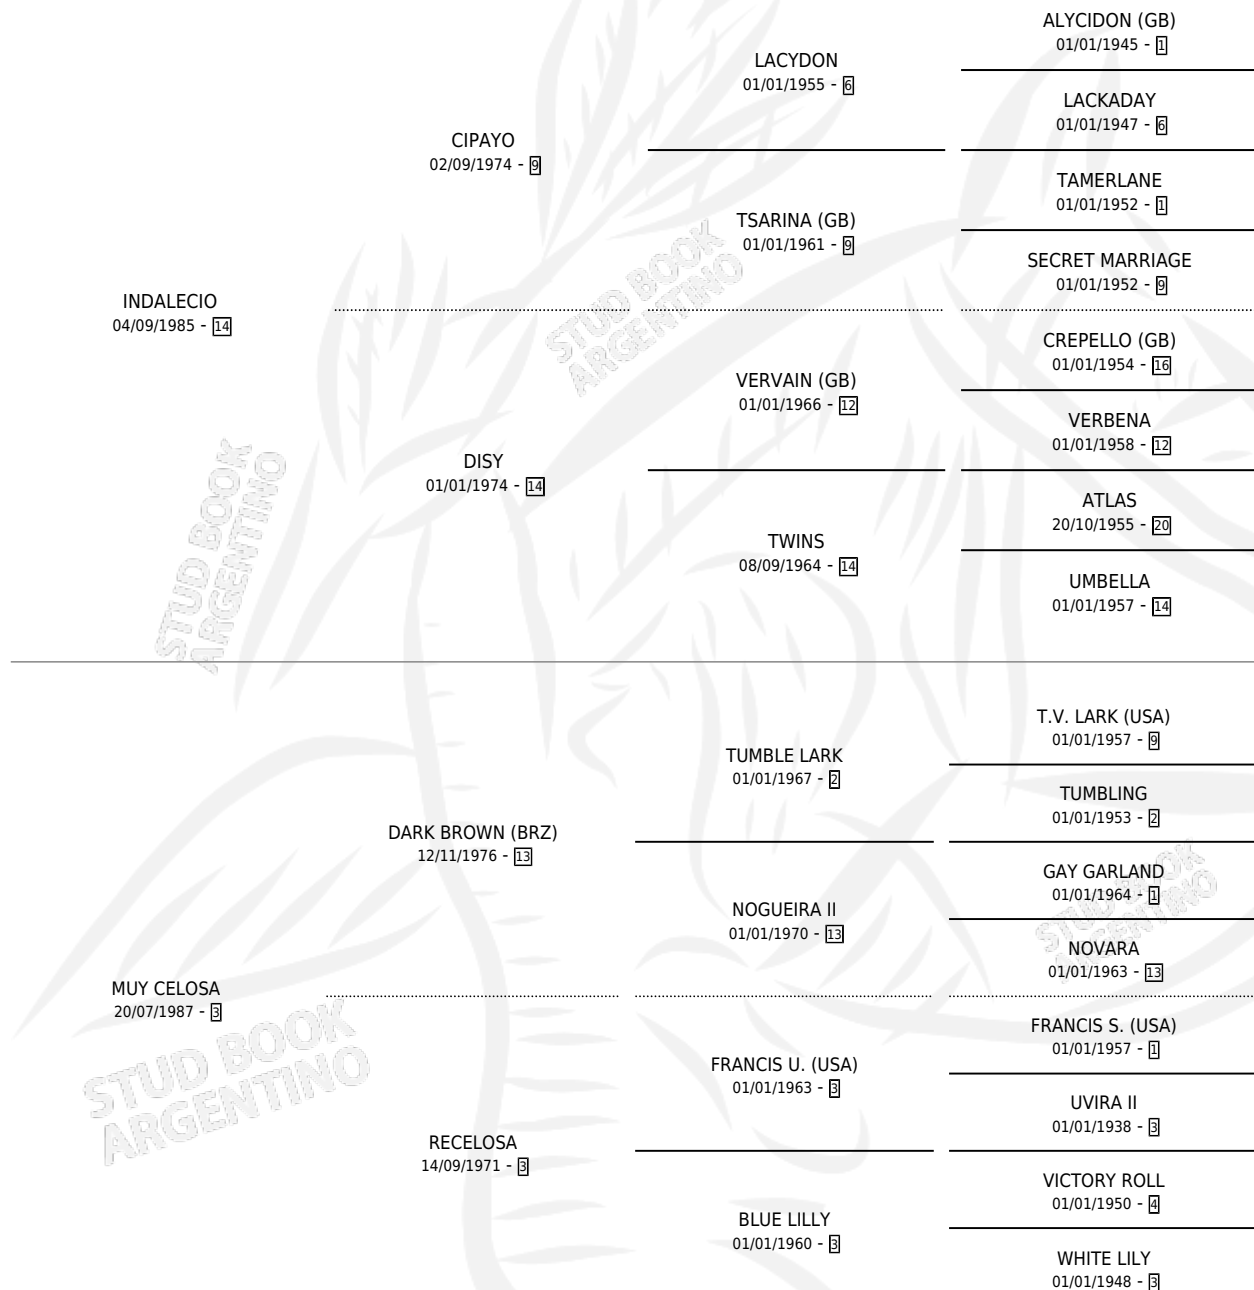

TELESCOPE

por INDALECIO y MUY CELOSA por DARK BROWN (BRZ)

Argentina · Macho · Zaino · SP · 03/10/1993
Familia 3-c · Volumen 35

ESTADO

TIPIFICACIÓN SANGUÍNEA	✓
TIPIFICACIÓN POR ADN	X
PASAPORTE	X
IDENTIFICACIÓN POR MICROCHIP	X
REPRODUCTOR	X

Lugar de nacimiento: Rosa Do Sul

Criador: Sin dato

PEDIGREE

EXPORTACIÓN / IMPORTACIÓN

FECHA	MOVIMIENTO	PAÍS
01/10/1995	EXPORTADO	BRASIL

TELESCOPE

Datos oficiales del Stud Book Argentino

Documento generado el 27/04/2026