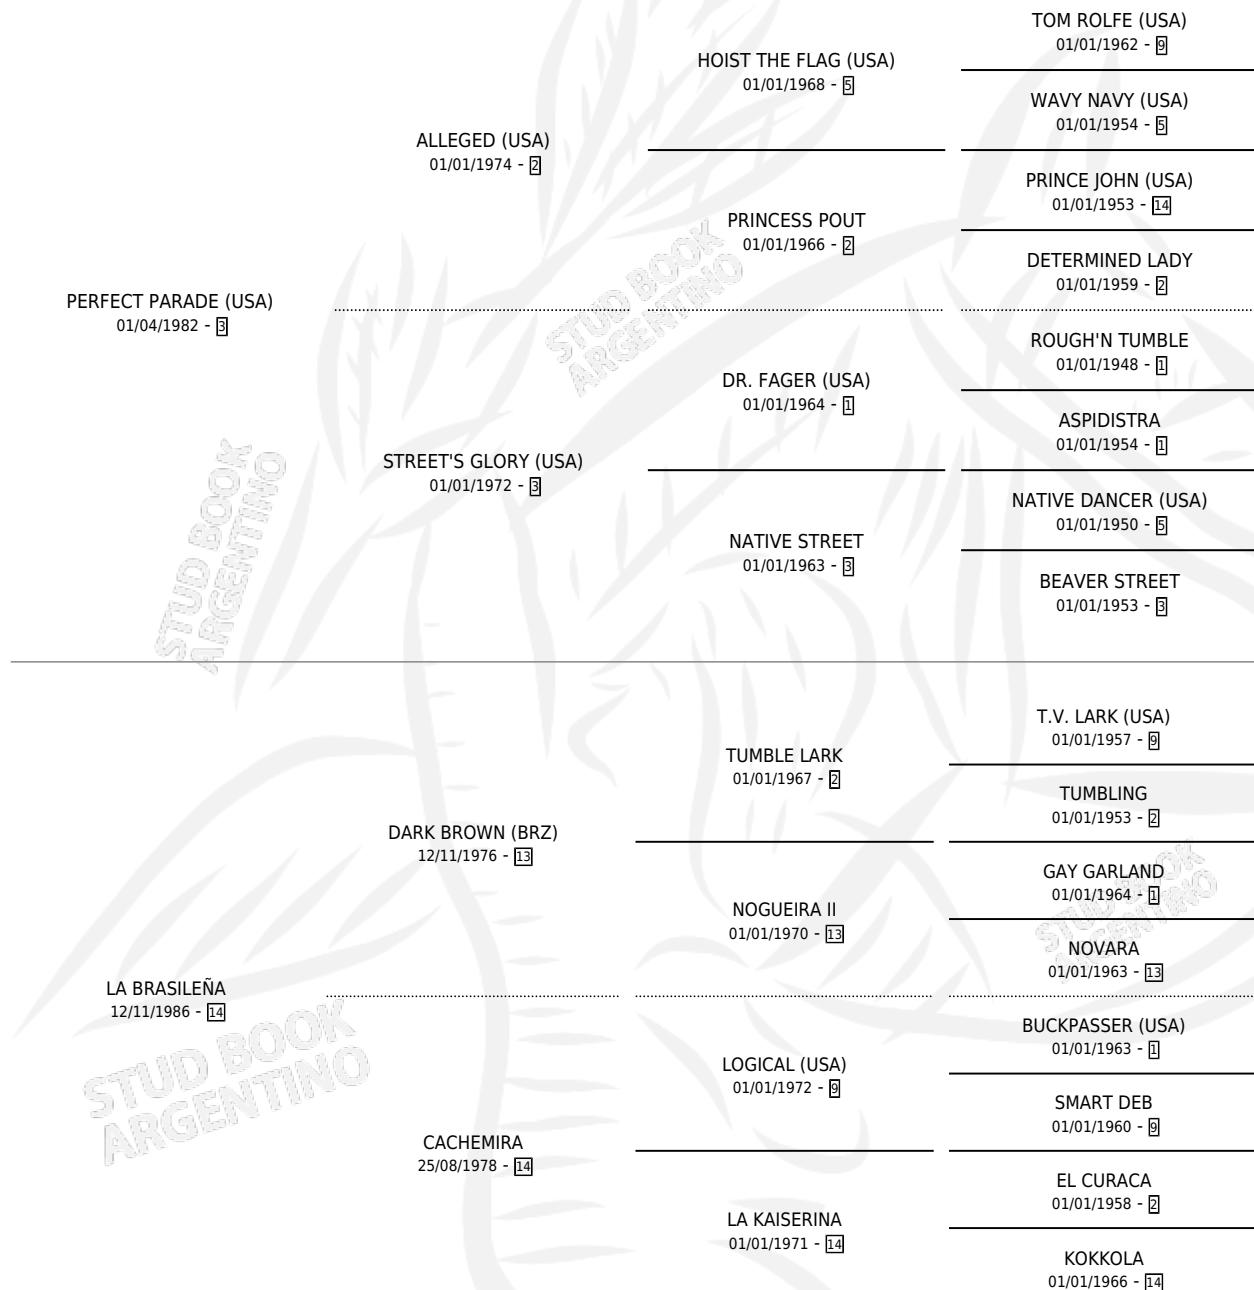

TIP OFF

por **PERFECT PARADE (USA)** y **LA BRASILEÑA** por **DARK BROWN (BRZ)**

Argentina · Hembra · Zaino · SP · 30/09/1993
Familia 14 · Volumen 35

ESTADO

TIPIFICACIÓN SANGUÍNEA	X
TIPIFICACIÓN POR ADN	X
PASAPORTE	X
IDENTIFICACIÓN POR MICROCHIP	X
REPRODUCTOR	X

Lugar de nacimiento: Rosa Do Sul
Criador: Sin dato

PEDIGREE

TIP OFF

Datos oficiales del Stud Book Argentino

Documento generado el 10/05/2026

studbook.org.ar