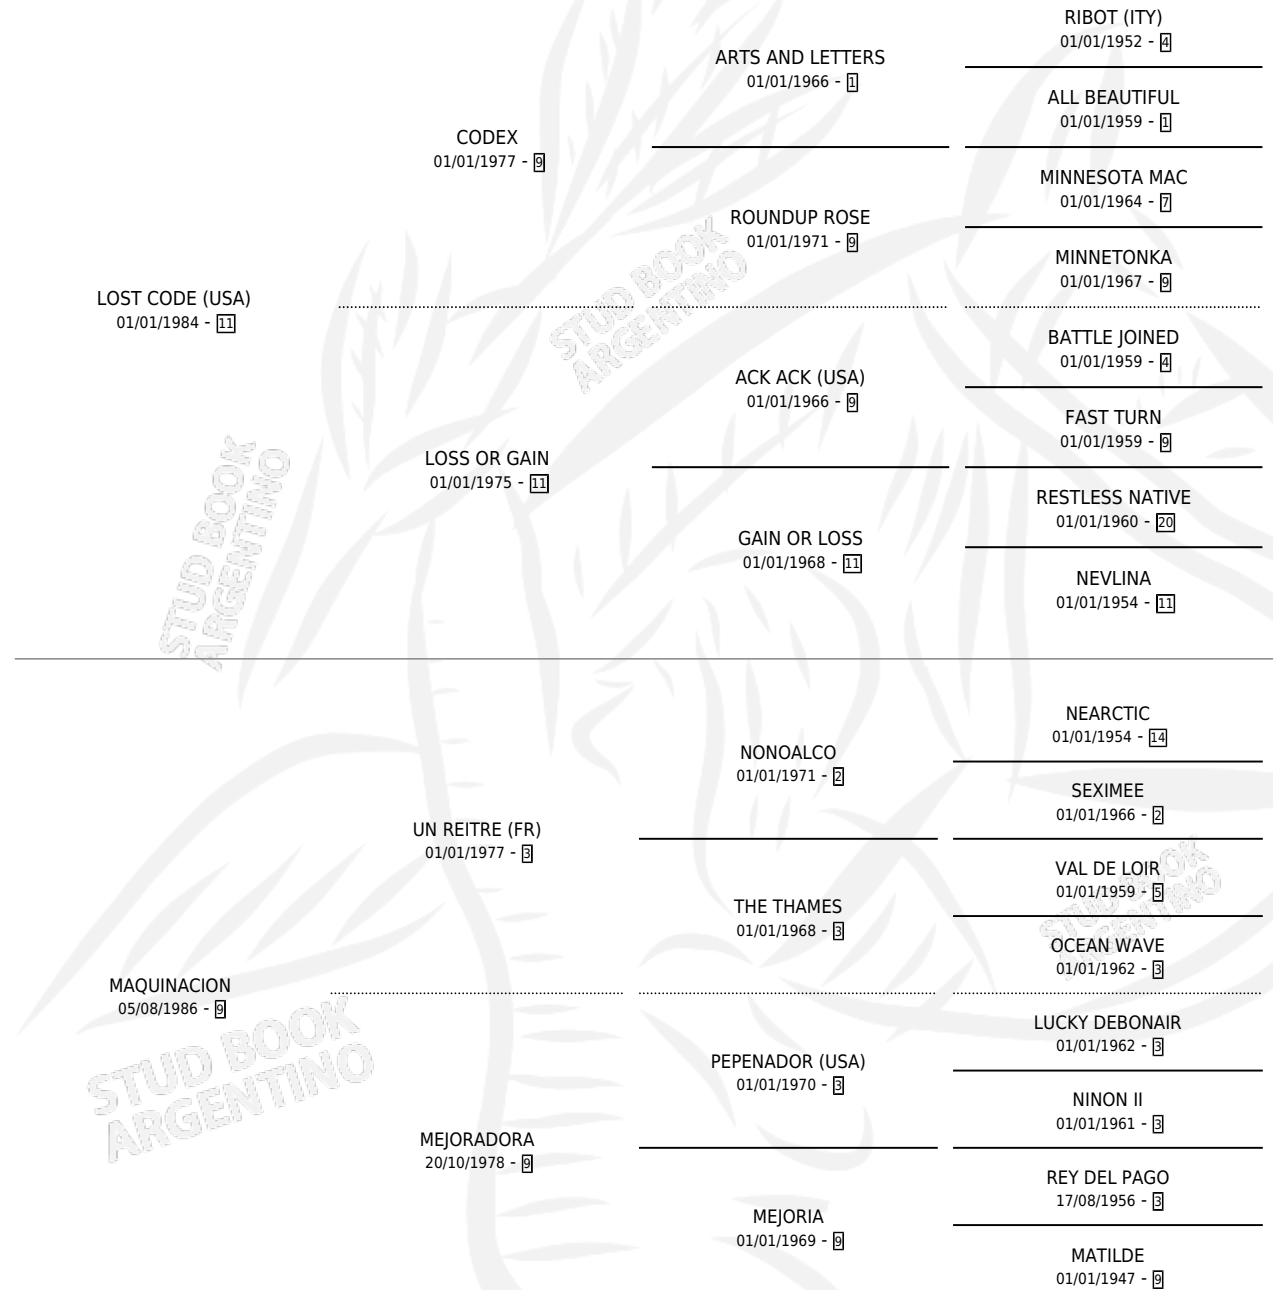

ORRANTIA

por **LOST CODE (USA)** y **MAQUINACION** por **UN REITRE (FR)**

Argentina · Hembra · Zaino · SP · 08/08/1993
Familia 9-g · Volumen 35

ESTADO

TIPIFICACIÓN SANGUÍNEA	✓
TIPIFICACIÓN POR ADN	X
PASAPORTE	X
IDENTIFICACIÓN POR MICROCHIP	X
REPRODUCTOR	✓

Lugar de nacimiento: San Pablo
Criador: Sin dato

~

HIJOS

	MACHOS	HEMBRAS
3 NACIERON	2	1
2 CORRIERON	2	0
2 GANARON	2	0
0 GANADORES CL	0 GANADORES GR	0 GANADORES G1

PEDIGREE