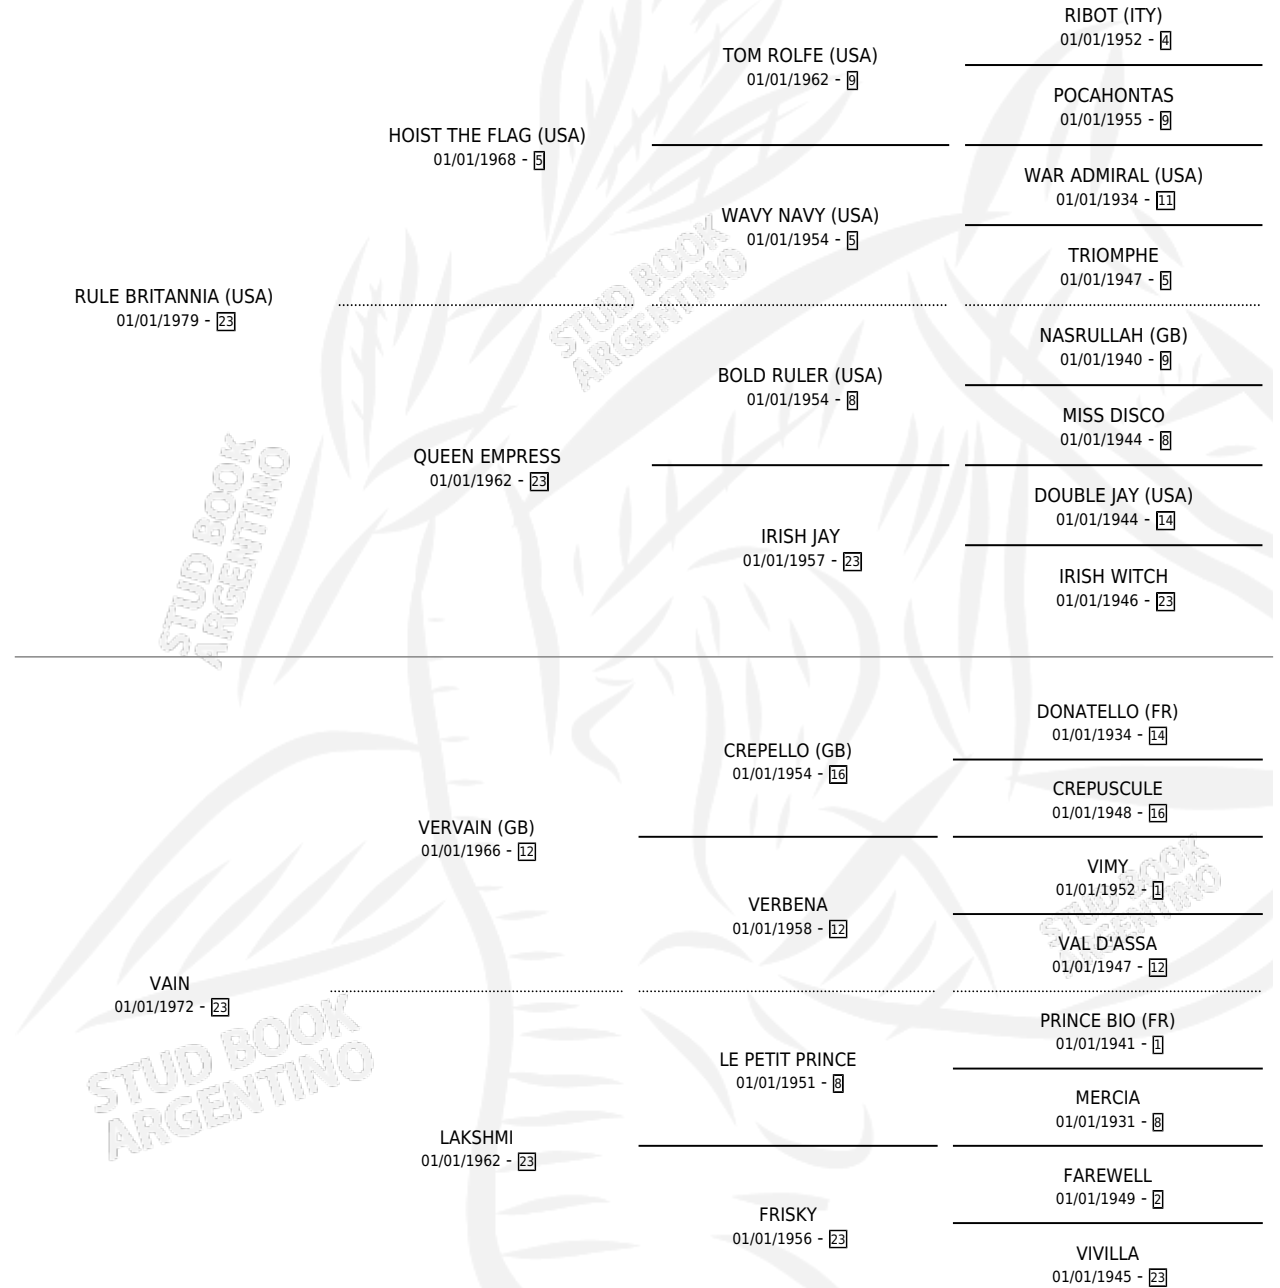

VIDA NUEVA

por **RULE BRITANNIA (USA)** y **VAIN** por **VERVAIN (GB)**

Argentina · Hembra · Zaino · SP · 08/09/1993
Familia 23-a · Volumen 35

ESTADO

TIPIFICACIÓN SANGUÍNEA	✓
TIPIFICACIÓN POR ADN	✓
PASAPORTE	X
IDENTIFICACIÓN POR MICROCHIP	✓
REPRODUCTOR	✓

Lugar de nacimiento: J.c.c.

Criador: Sin dato

~

HIJOS

	MACHOS	HEMBRAS
5 NACIERON	4	1
SIN ACTUACIONES		

PEDIGREE