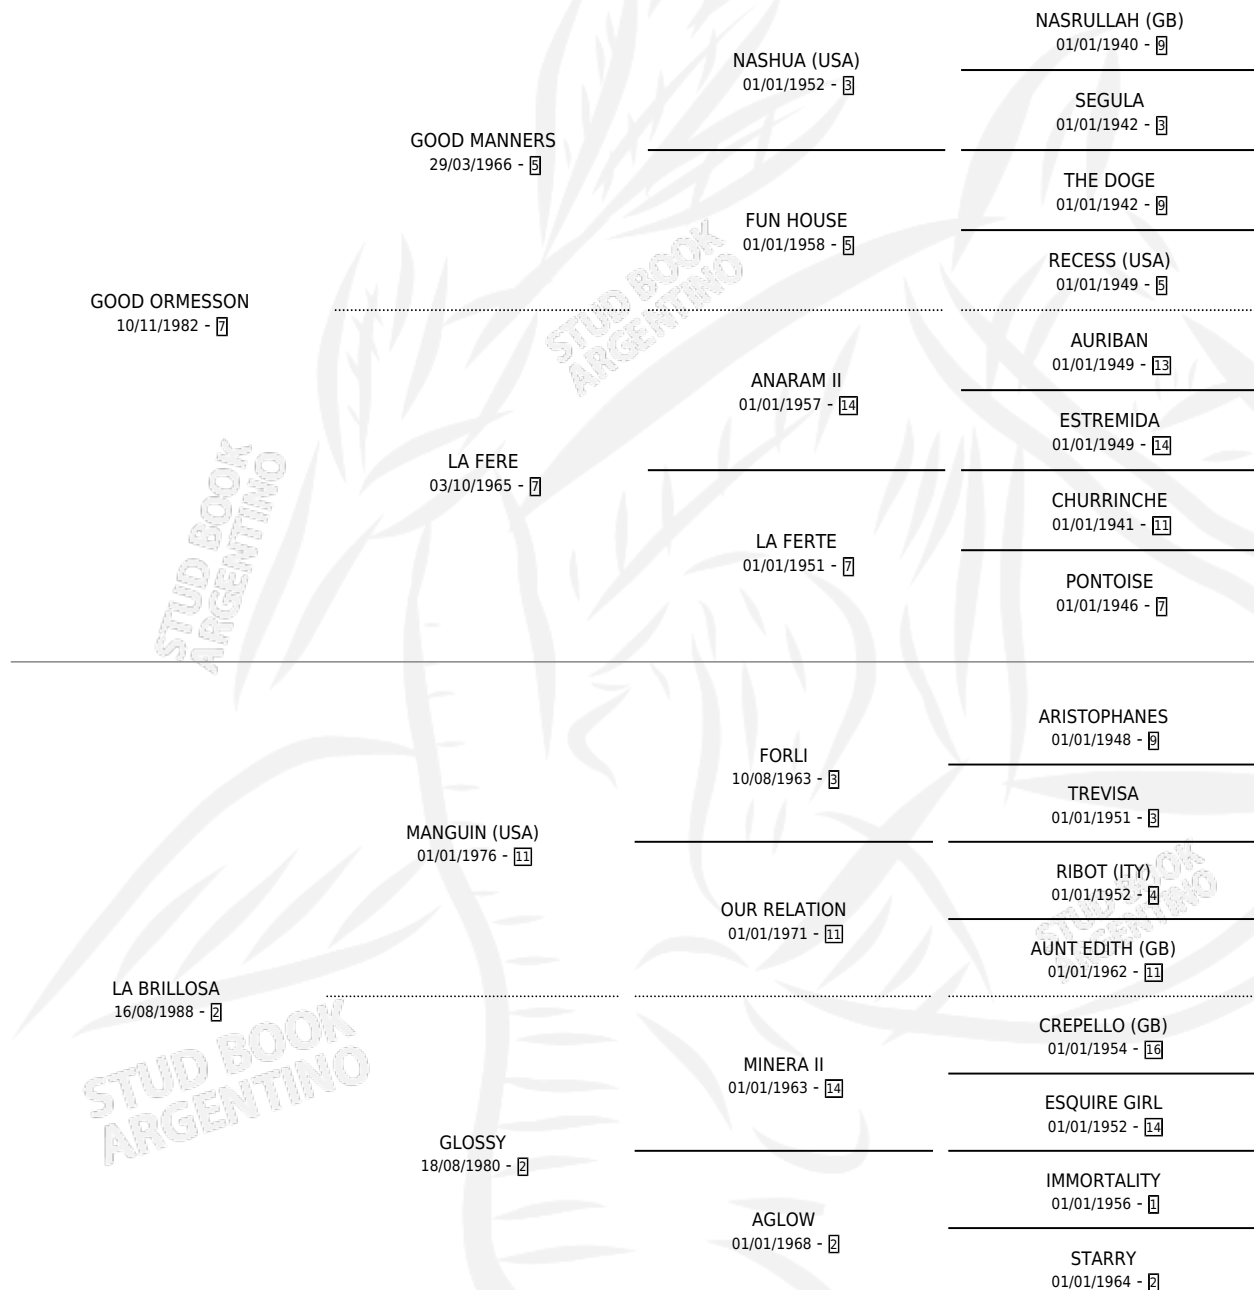

JORGELINA GOOD

por **GOOD ORMESSON** y **LA BRILLOSA** por **MANGUIN**
(USA)

Argentina · Hembra · Zaino Negro · SP · 15/08/1993
Familia 2-f · Volumen 35

ESTADO

TIPIFICACIÓN SANGUÍNEA	✓
TIPIFICACIÓN POR ADN	X
PASAPORTE	X
IDENTIFICACIÓN POR MICROCHIP	X
REPRODUCTOR	✓

Lugar de nacimiento: Rosa Negra

Criador: Sin dato

PEDIGREE

CAMPAÑA

Solo carreras oficiales de Argentina

POR EDAD

EDAD	CC	1°	2°	3°	4°	5°	NP	CLC	CLG	CLCG1	CLGG1	IMPORTE	GANANCIA / CC
4 AÑOS	1	0	1	0	0	0	0	0	0	0	0	\$1,200	\$1,200
5 AÑOS	8	4	0	0	1	1	2	1	0	0	0	\$13,740	\$1,718
6 AÑOS	1	0	0	1	0	0	0	0	0	0	0	\$100	\$100
TOTALES	10	4	1	1	1	1	2	1	0	0	0	\$15,040	\$1,504
%		40.0%	10.0%	10.0%	10.0%	10.0%	20.0%	10.0%	0.0%	0.0%	0.0%		

Ganadora de 4 carreras en San Isidro y Rosario - \$15,040, a los 5 años.

POR DISTANCIA

HIPODROMO	CC	1°	2°	3°	4°	5°	NP	CLC	CLG	CLCG1	CLGG1	IMPORTE
SANTA FE	1	0	0	1	0	0	0	0	0	0	0	\$100
1200 MTS	1	0	0	1	0	0	0	0	0	0	0	\$100
ROSARIO	3	2	0	0	0	1	0	0	0	0	0	\$4,200
1200 MTS	2	1	0	0	0	1	0	0	0	0	0	\$2,000
1000 MTS	1	1	0	0	0	0	0	0	0	0	0	\$2,200
PALERMO	2	0	0	0	1	0	1	0	0	0	0	\$240
1000 MTS	1	0	0	0	0	0	1	0	0	0	0	\$0
1100 MTS	1	0	0	0	1	0	0	0	0	0	0	\$240
SAN ISIDRO	4	2	1	0	0	0	1	0	0	0	0	\$10,500
1000 MTS	4	2	1	0	0	0	1	0	0	0	0	\$10,500