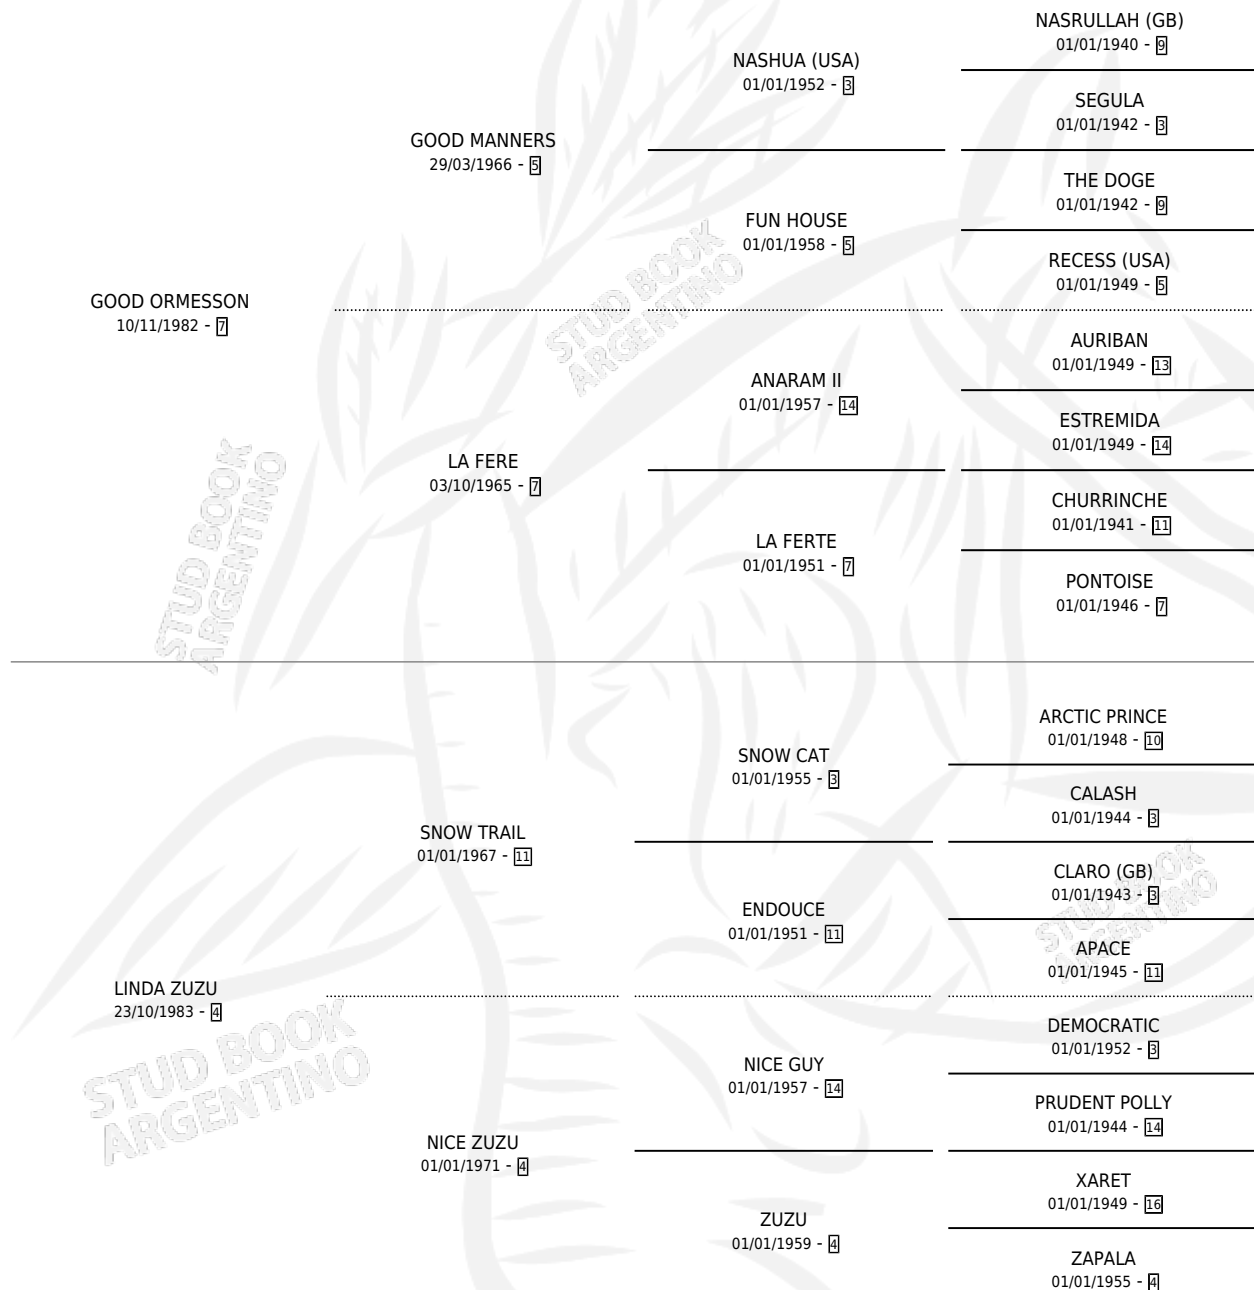

TITA GOOD

por **GOOD ORMESSON** y **LINDA ZUZU** por **SNOW TRAIL**

Argentina · Hembra · Zaino · SP · 01/08/1993
Familia 4-b · Volumen 35

ESTADO

TIPIFICACIÓN SANGUÍNEA	✓
TIPIFICACIÓN POR ADN	X
PASAPORTE	X
IDENTIFICACIÓN POR MICROCHIP	X
REPRODUCTOR	X

Lugar de nacimiento: Rosa Negra
Criador: Petroni Roberto Oscar

PEDIGREE

CAMPAÑA

Solo carreras oficiales de Argentina

POR EDAD

EDAD	CC	1°	2°	3°	4°	5°	NP	CLC	CLG	CLCG1	CLGG1	IMPORTE	GANANCIA / CC
3 AÑOS	2	0	0	0	0	0	2	0	0	0	0	\$0	\$0
5 AÑOS	1	0	0	0	0	0	1	0	0	0	0	\$0	\$0
TOTALES	3	0	0	0	0	0	3	0	0	0	0	\$0	\$0
%		0.0%	0.0%	0.0%	0.0%	0.0%	100%	0.0%	0.0%	0.0%	0.0%		