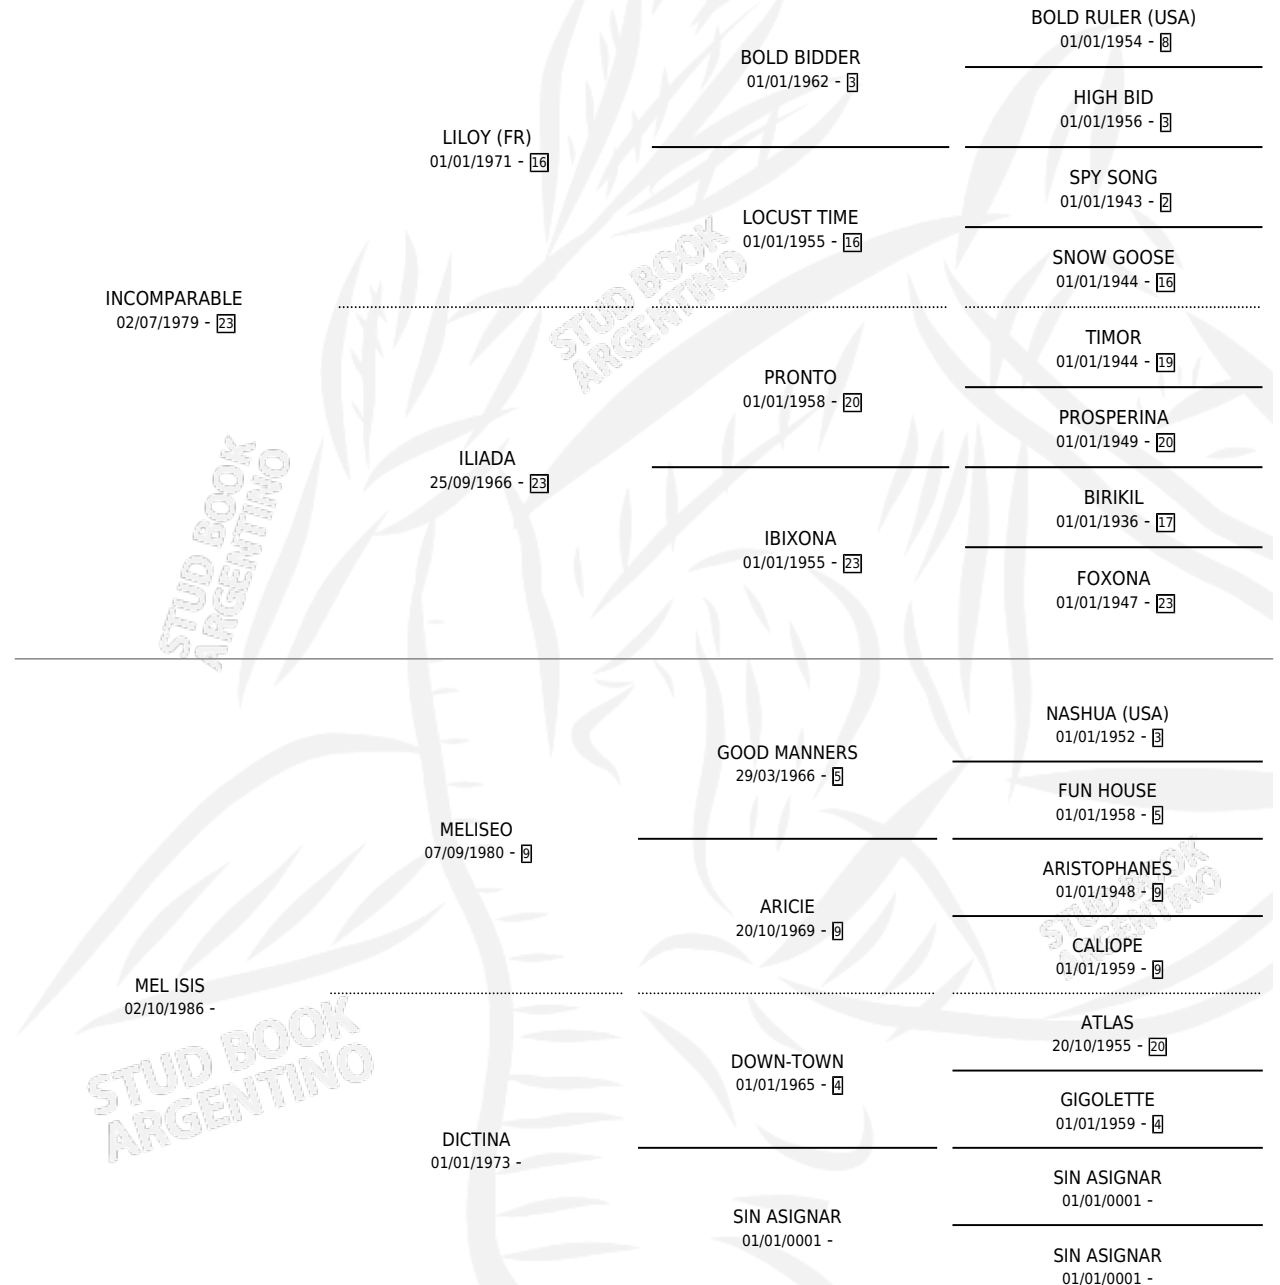

ISIDRO IN

por **INCOMPARABLE** y **MEL ISIS** por **MELISEO**

Argentina · Macho · Zaino · SP · 24/09/1993
Familia · Volumen 35

ESTADO

TIPIFICACIÓN SANGUÍNEA	X
TIPIFICACIÓN POR ADN	X
PASAPORTE	X
IDENTIFICACIÓN POR MICROCHIP	X
REPRODUCTOR	X

Lugar de nacimiento: Rosa Negra

Criador: Sin dato

PEDIGREE

CAMPAÑA

Solo carreras oficiales de Argentina

POR EDAD

EDAD	CC	1°	2°	3°	4°	5°	NP	CLC	CLG	CLCG1	CLGG1	IMPORTE	GANANCIA / CC
5 AÑOS	3	1	1	0	0	0	1	0	0	0	0	\$5,260	\$1,753
6 AÑOS	1	0	0	0	1	0	0	0	0	0	0	\$250	\$250
TOTALES	4	1	1	0	1	0	1	0	0	0	0	\$5,510	\$1,378
%		25.0%	25.0%	0.0%	25.0%	0.0%	25.0%	0.0%	0.0%	0.0%	0.0%		