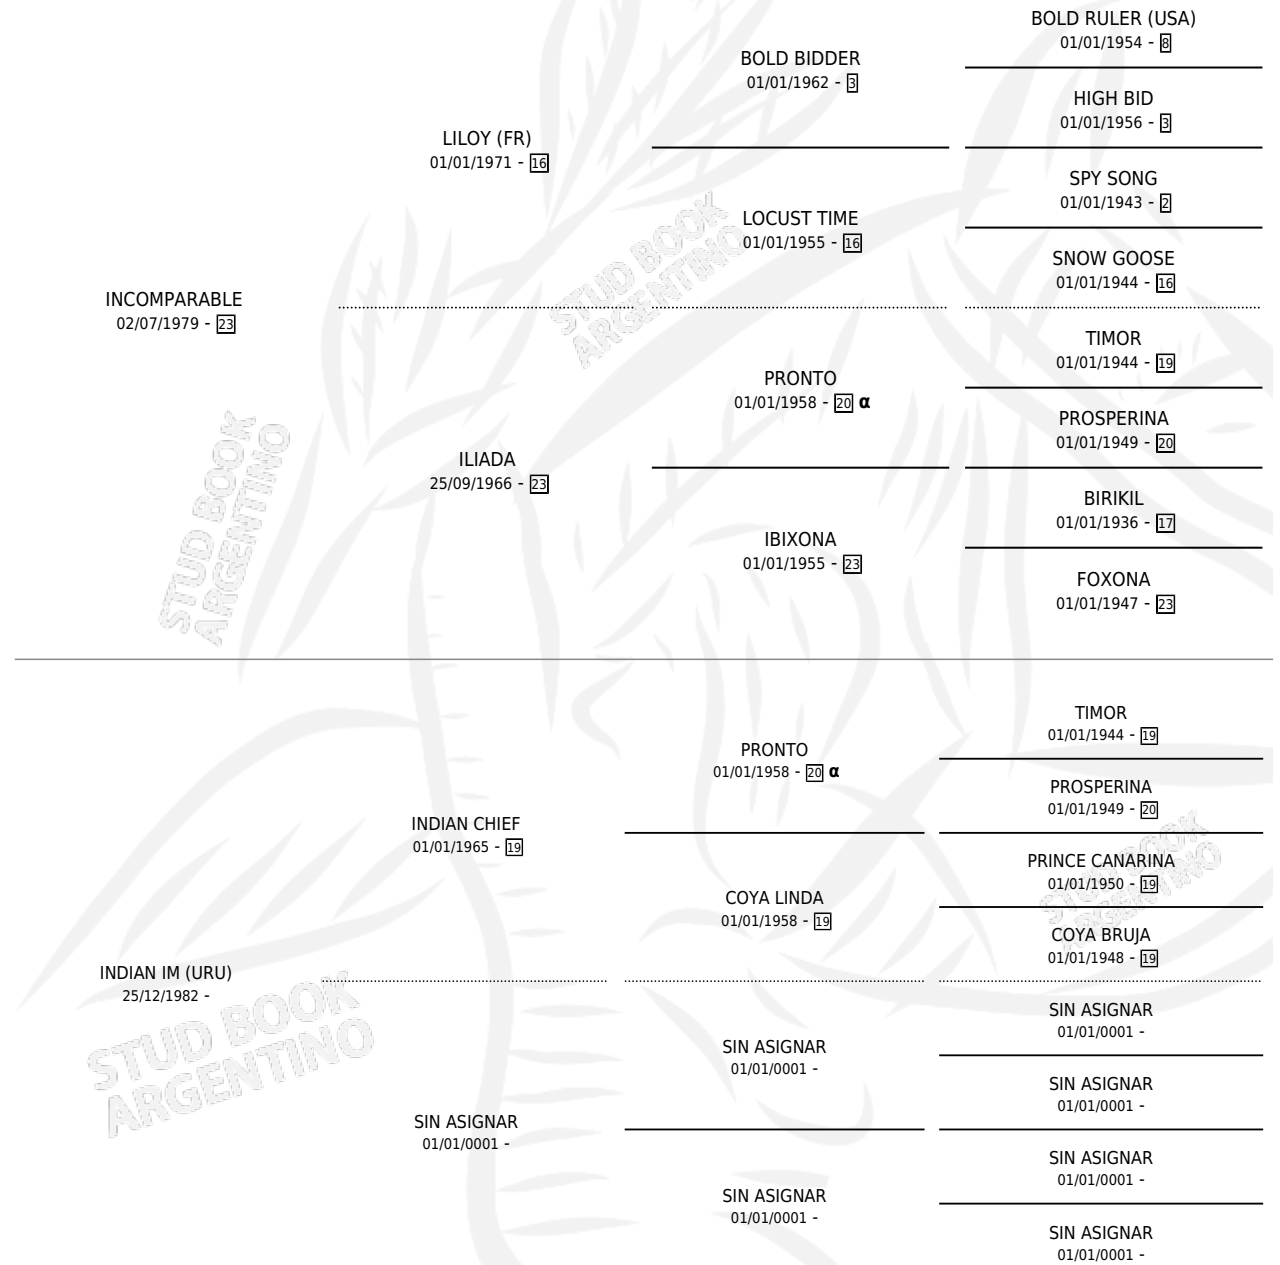

IN AFORTUNADA

por INCOMPARABLE y INDIAN IM (URU) por INDIAN CHIEF

Argentina · Hembra · Zaino · SP · 20/09/1993
Familia · Volumen 35

ESTADO

TIPIFICACIÓN SANGUÍNEA	X
TIPIFICACIÓN POR ADN	X
PASAPORTE	X
IDENTIFICACIÓN POR MICROCHIP	X
REPRODUCTOR	✓

Lugar de nacimiento: Rosa Negra
Criador: Sin dato

PEDIGREE

INBREEDING : α