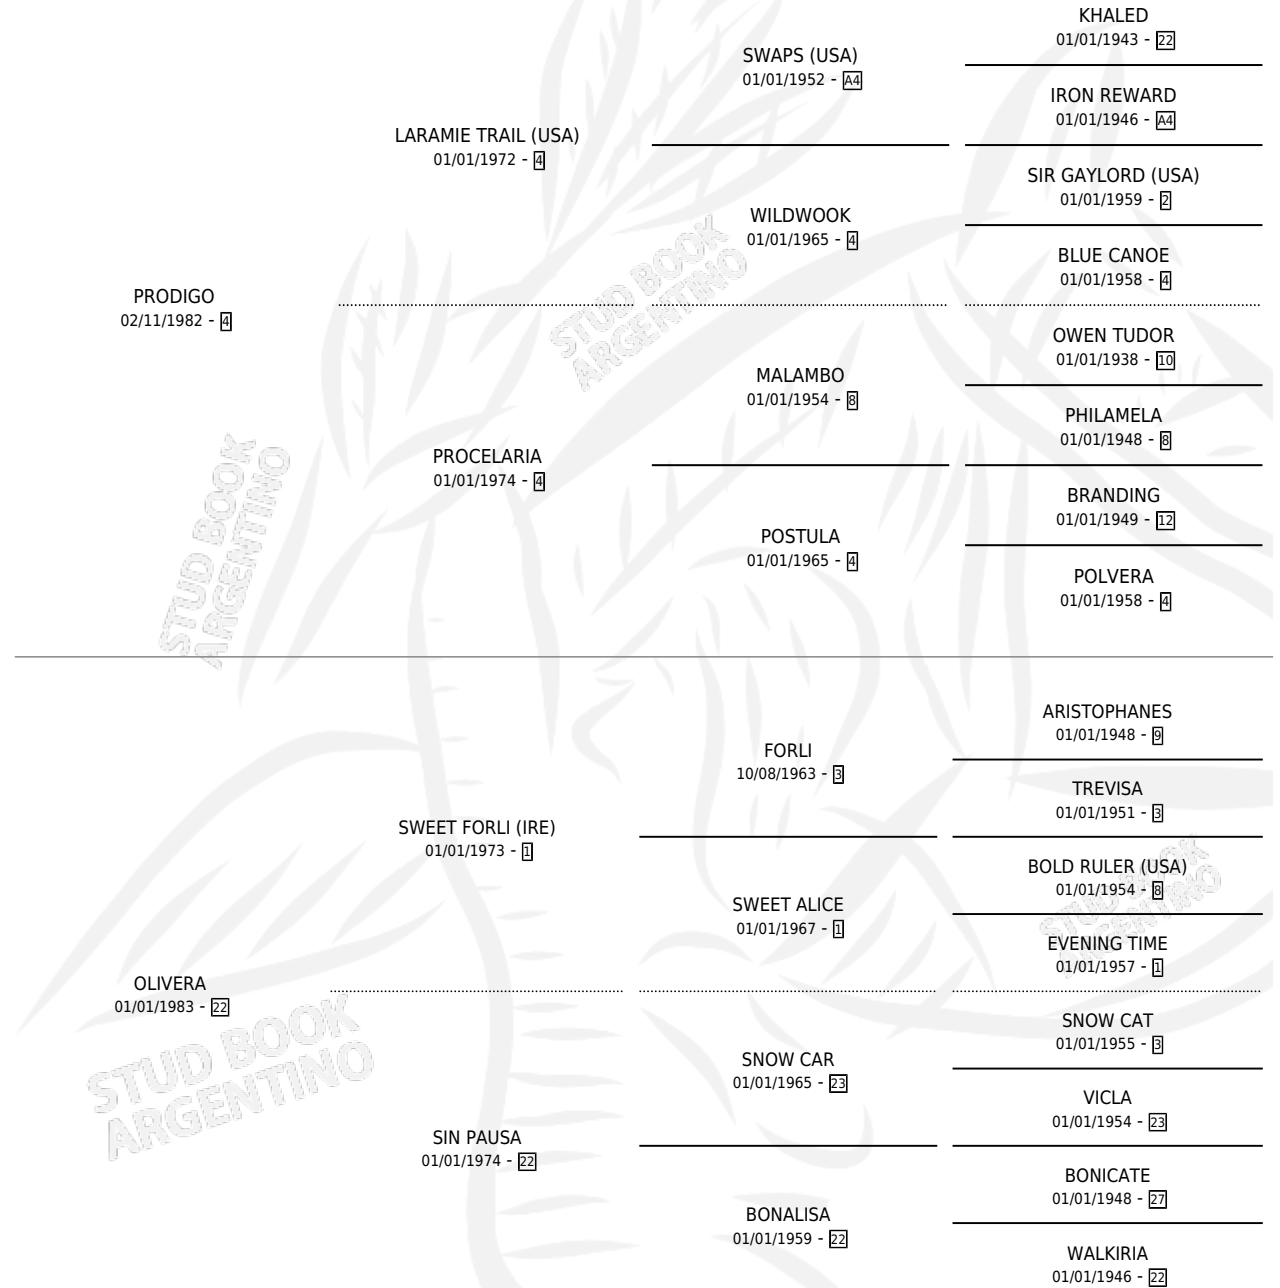

SIEMPRE A CARA

por **PRODIGO** y **OLIVERA** por **SWEET FORLI (IRE)**

Argentina · Macho · Zaino · SP · 10/08/1993
Familia 22-d · Volumen 35

ESTADO

TIPIFICACIÓN SANGUÍNEA	X
TIPIFICACIÓN POR ADN	X
PASAPORTE	X
IDENTIFICACIÓN POR MICROCHIP	X
REPRODUCTOR	X

Lugar de nacimiento: San Isidro

Criador: Sin dato

PEDIGREE

SIEMPRE A CARA

Datos oficiales del Stud Book Argentino

Documento generado el 08/05/2026

studbook.org.ar