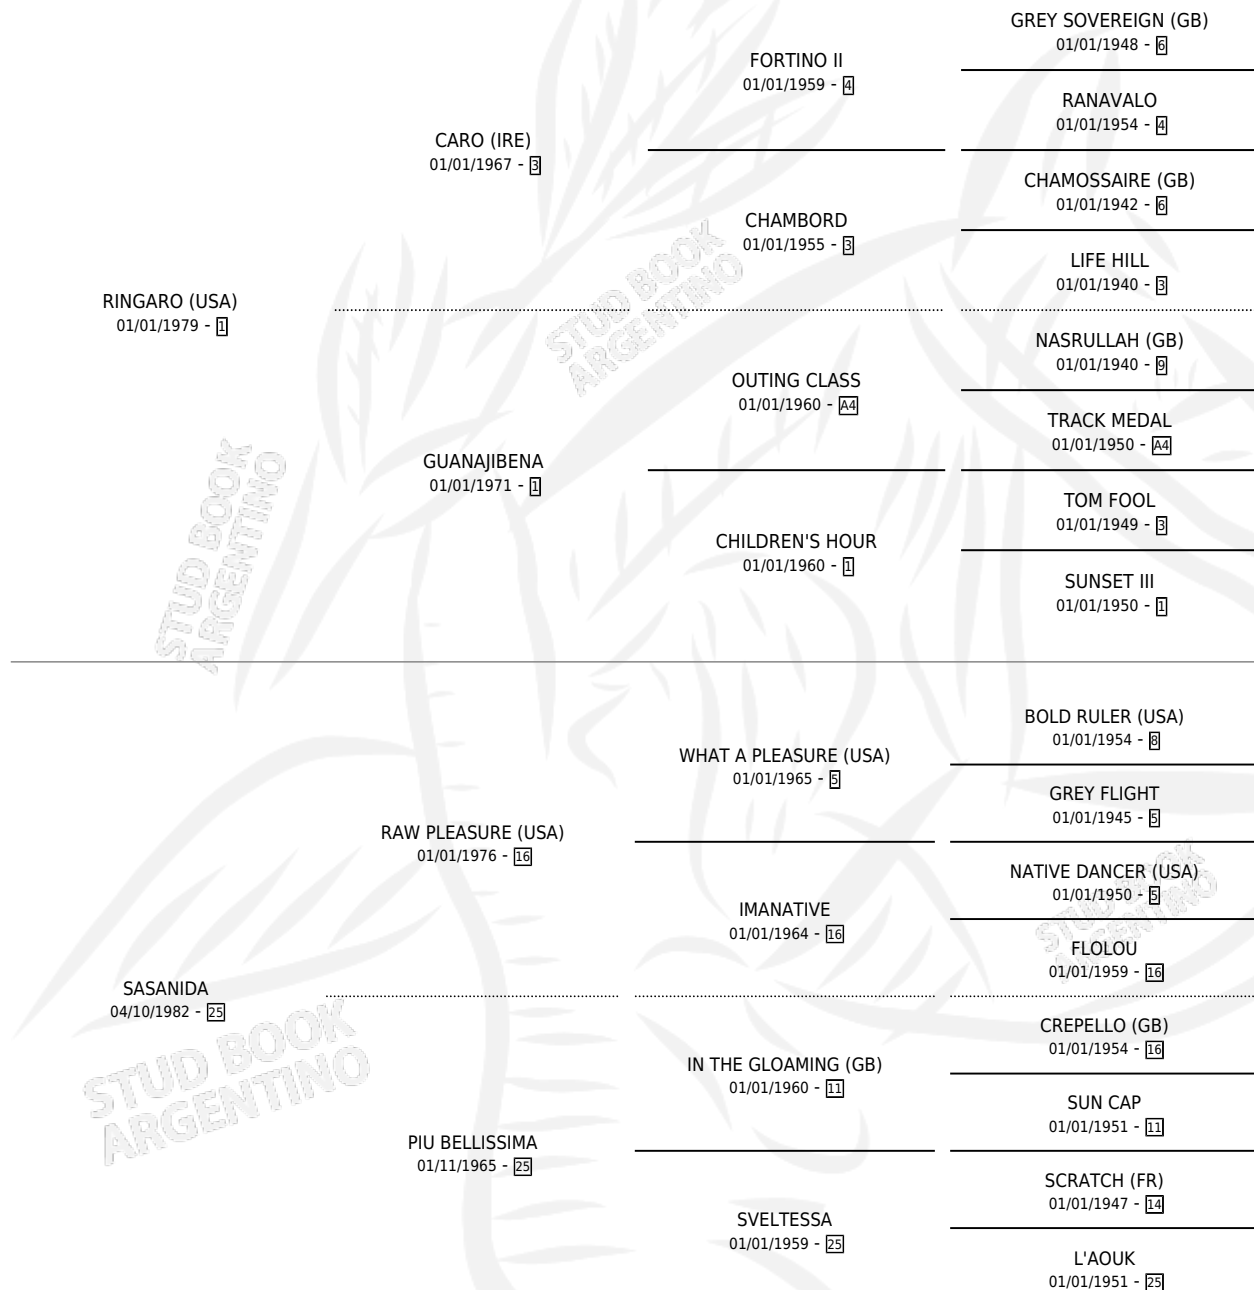

SUNNY QUEEN

por RINGARO (USA) y SASANIDA por RAW PLEASURE (USA)

Argentina · Hembra · Zaino · SP · 20/07/1993
Familia 25 · Volumen 35

ESTADO

TIPIFICACIÓN SANGUÍNEA	✓
TIPIFICACIÓN POR ADN	X
PASAPORTE	X
IDENTIFICACIÓN POR MICROCHIP	X
REPRODUCTOR	✓

Lugar de nacimiento: La Irenita
Criador: La Bernardina

~

HIJOS

	MACHOS	HEMBRAS
1 NACIERON	0	1
SIN ACTUACIONES		

PEDIGREE

EXPORTACIÓN / IMPORTACIÓN

FECHA	MOVIMIENTO	PAÍS
05/09/2001	EXPORTADO	BRASIL

~