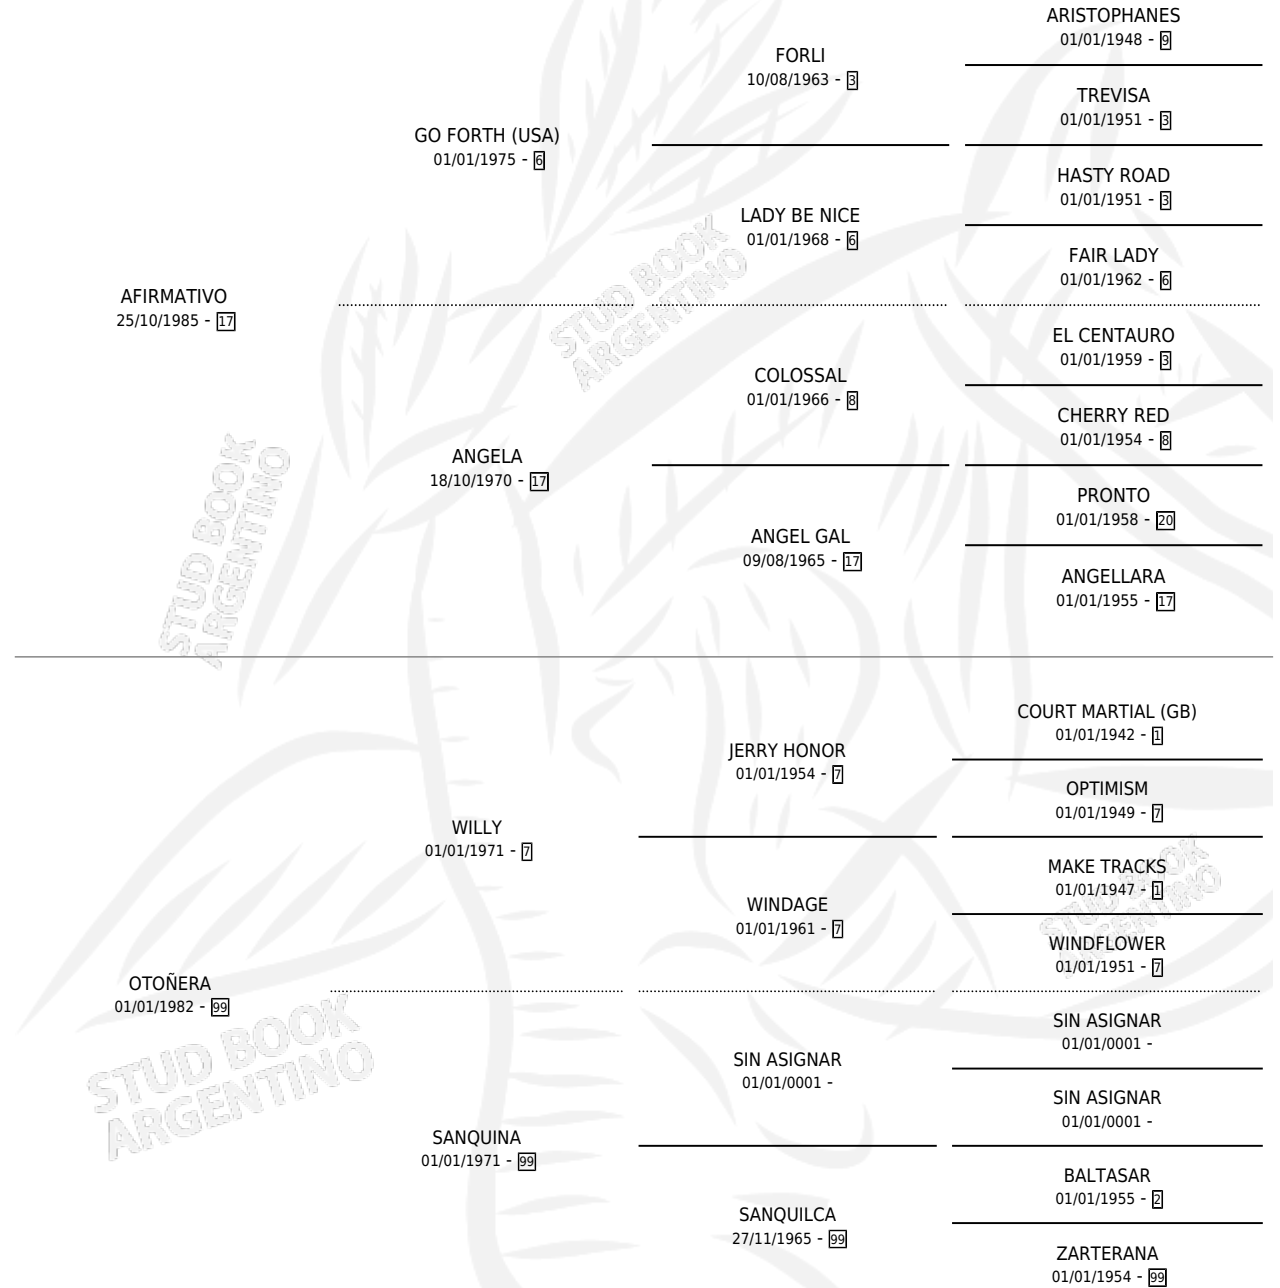

AFINO

por AFIRMATIVO y OTOÑERA por WILLY

Argentina · Macho · Alazan · SP · 17/09/1993
Familia 99 · Volumen 35

ESTADO

TIPIFICACIÓN SANGUÍNEA	X
TIPIFICACIÓN POR ADN	X
PASAPORTE	X
IDENTIFICACIÓN POR MICROCHIP	X
REPRODUCTOR	X

Lugar de nacimiento: Los Bayitos

Criador: Sin dato

PEDIGREE

CAMPAÑA

Solo carreras oficiales de Argentina

POR EDAD

EDAD	CC	1°	2°	3°	4°	5°	NP	CLC	CLG	CLCG1	CLGG1	IMPORTE	GANANCIA / CC
4 AÑOS	1	0	0	0	0	0	1	0	0	0	0	\$0	\$0
TOTALES	1	0	0	0	0	0	1	0	0	0	0	\$0	\$0
%		0.0%	0.0%	0.0%	0.0%	0.0%	100%	0.0%	0.0%	0.0%	0.0%		