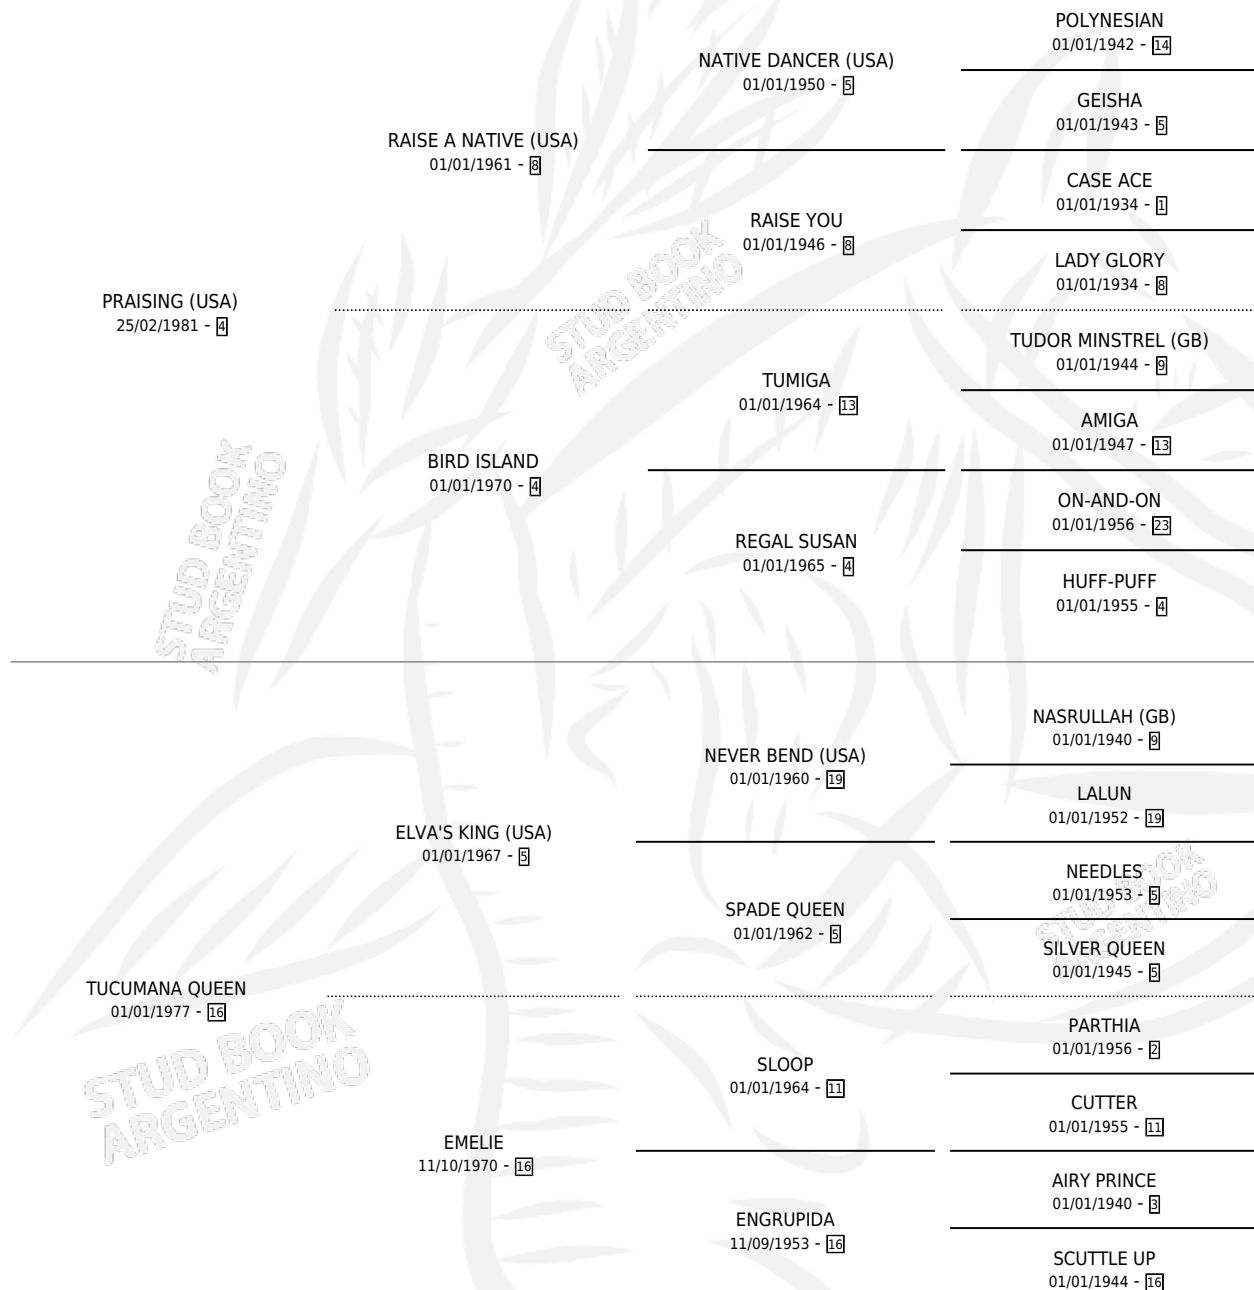

MILLA FALUN

por **PRAISING (USA)** y **TUCUMANA QUEEN** por **ELVA'S KING (USA)**

Argentina · Hembra · Alazan Tostado · SP · 27/08/1993
Familia 16 · Volumen 35

ESTADO

TIPIFICACIÓN SANGUÍNEA	X
TIPIFICACIÓN POR ADN	✓
PASAPORTE	X
IDENTIFICACIÓN POR MICROCHIP	X
REPRODUCTOR	✓

Lugar de nacimiento: Los Olivos

Criador: Los Olivos

~

HIJOS

	MACHOS	HEMBRAS
5 NACIERON	1	4
SIN ACTUACIONES		

PEDIGREE

CAMPAÑA

Solo carreras oficiales de Argentina