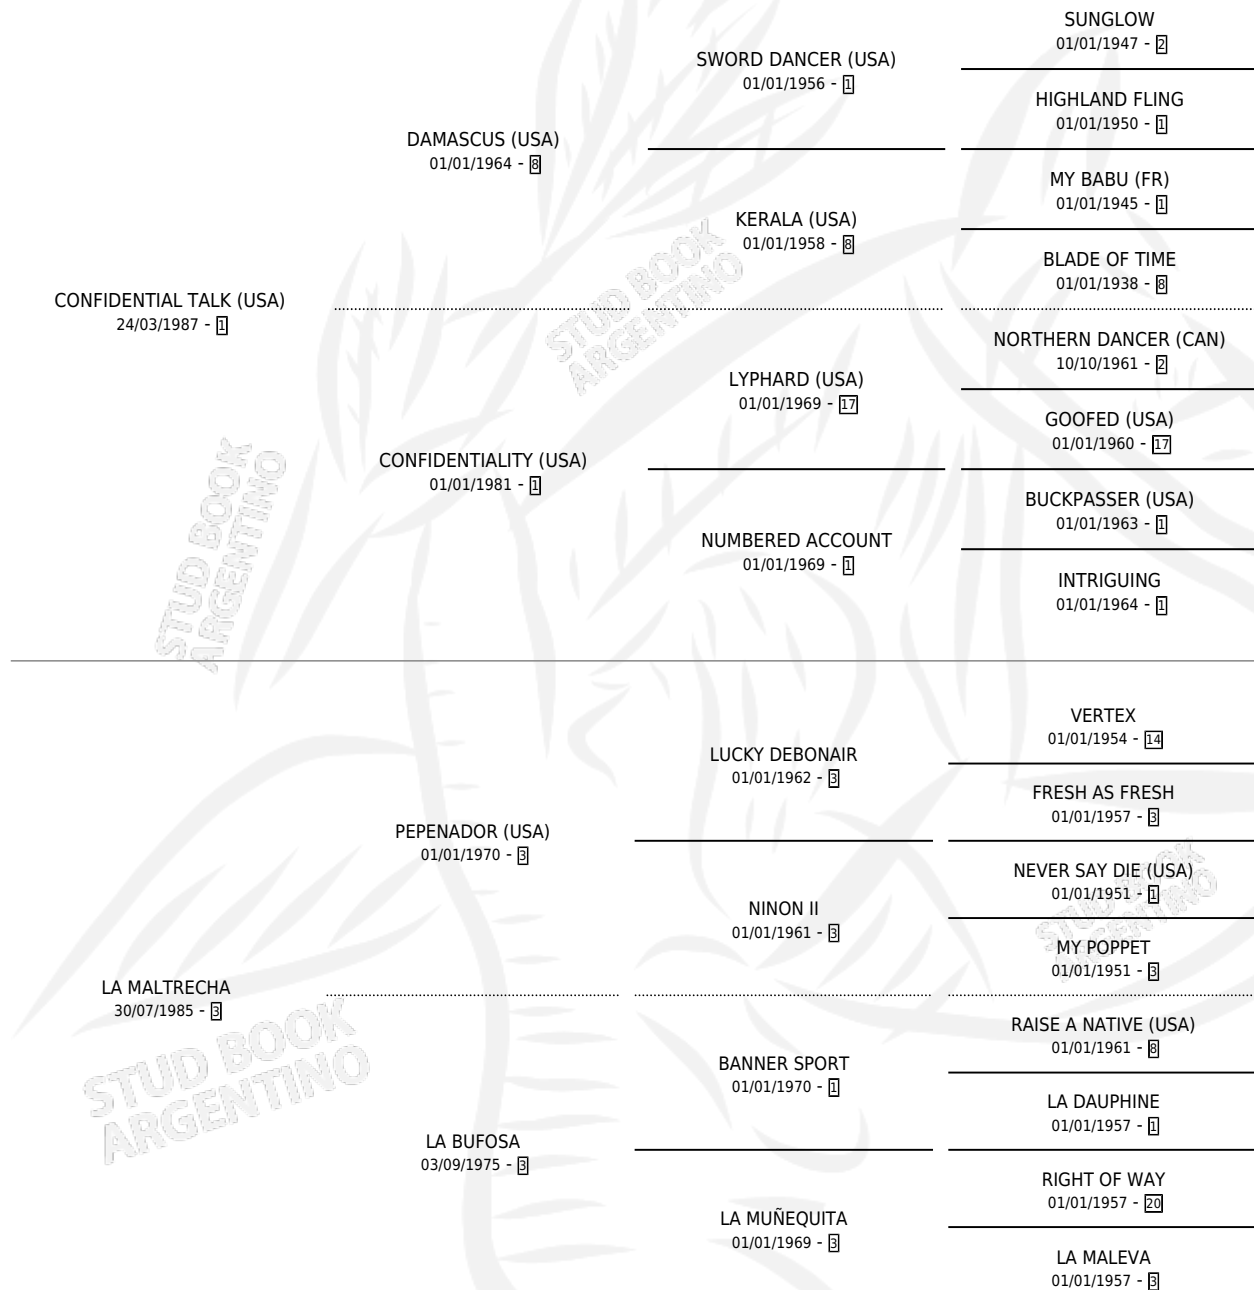

LUGER

por **CONFIDENTIAL TALK (USA)** y **LA MALTRECHA** por **PEPENADOR (USA)**

Argentina · Macho · Alazan · SP · 08/09/1993
Familia 3-h · Volumen 35

ESTADO

TIPIFICACIÓN SANGUÍNEA	✓
TIPIFICACIÓN POR ADN	✓
PASAPORTE	X
IDENTIFICACIÓN POR MICROCHIP	X
REPRODUCTOR	✓

Lugar de nacimiento: Vacacion
Criador: Vacacion

~

HIJOS

	MACHOS	HEMBRAS
21 NACIERON	10	11
7 CORRIERON	5	2
3 GANARON	2	1
0 GANADORES CL	0 GANADORES GR	0 GANADORES G1

PEDIGREE

CAMPAÑA

Solo carreras oficiales de Argentina