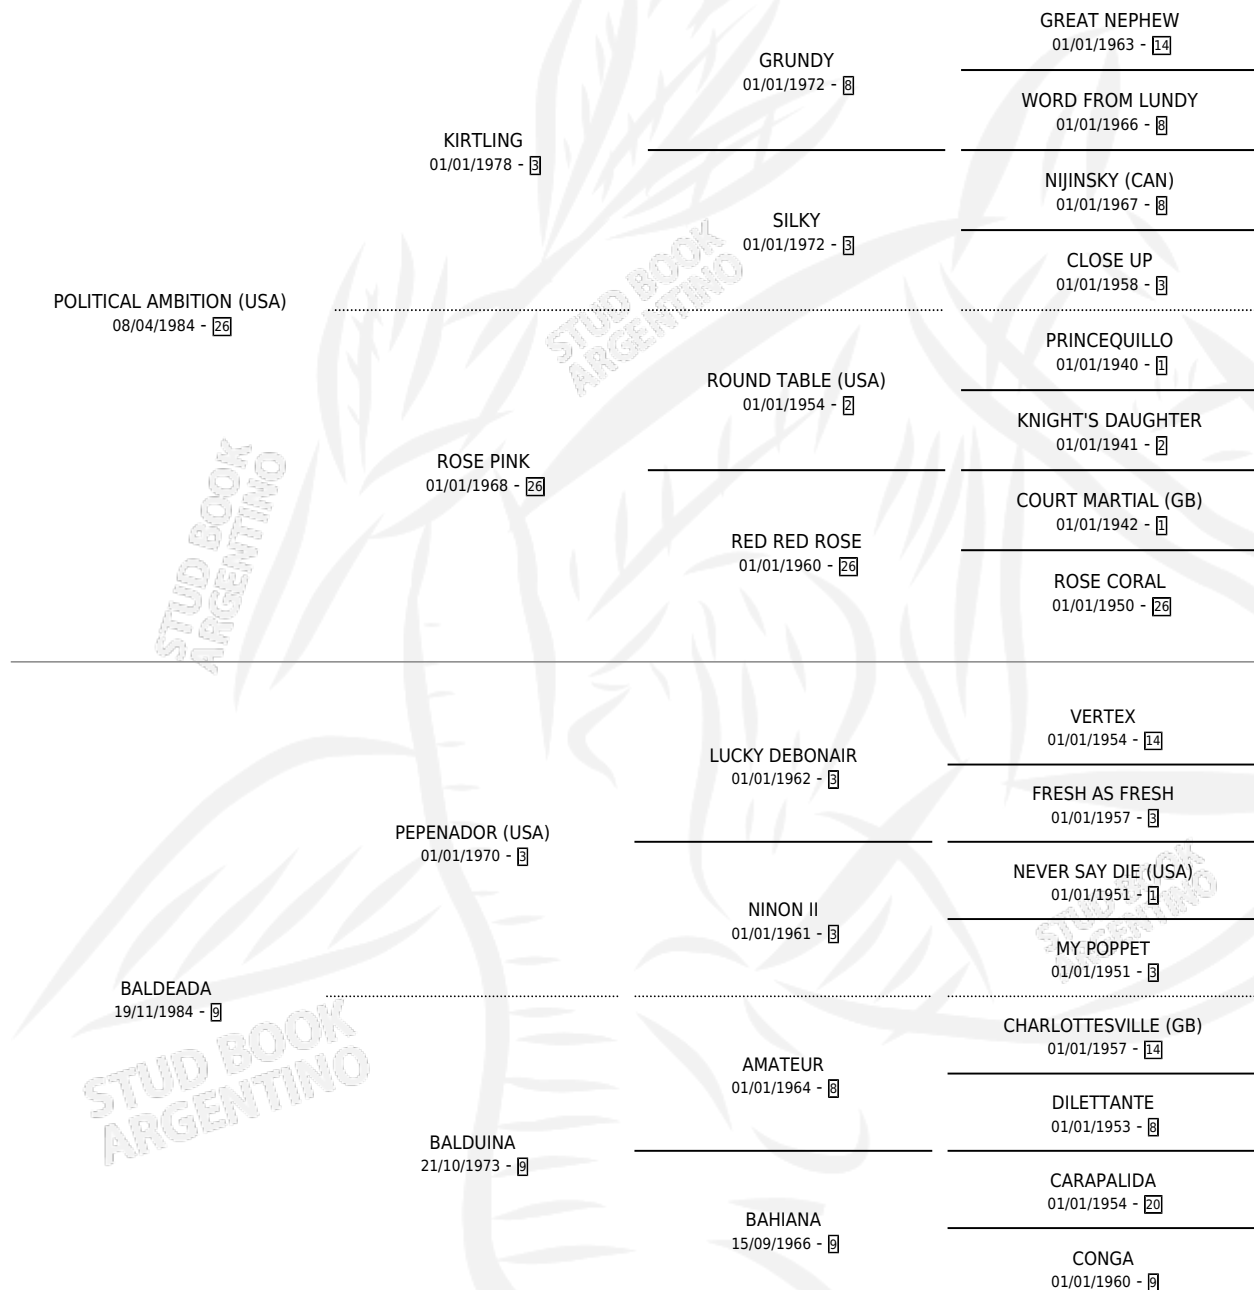

BALDWIN

por **POLITICAL AMBITION (USA)** y **BALDEADA** por **PEPENADOR (USA)**

Argentina · Macho · Zaino · SP · 30/09/1993
Familia 9-g · Volumen 35

ESTADO

TIPIFICACIÓN SANGUÍNEA	X
TIPIFICACIÓN POR ADN	X
PASAPORTE	X
IDENTIFICACIÓN POR MICROCHIP	X
REPRODUCTOR	X

Lugar de nacimiento: Vacacion

Criador: Vacacion

PEDIGREE

CAMPAÑA

Solo carreras oficiales de Argentina

POR EDAD

EDAD	CC	1°	2°	3°	4°	5°	NP	CLC	CLG	CLCG1	CLGG1	IMPORTE	GANANCIA / CC
2 AÑOS	3	1	0	0	0	1	1	1	0	0	0	\$8,386	\$2,795
3 AÑOS	4	0	0	0	0	2	2	0	0	0	0	\$0	\$0
TOTALES	7	1	0	0	0	3	3	1	0	0	0	\$8,386	\$1,198
%		14.3%	0.0%	0.0%	0.0%	42.9%	42.9%	14.3%	0.0%	0.0%	0.0%		