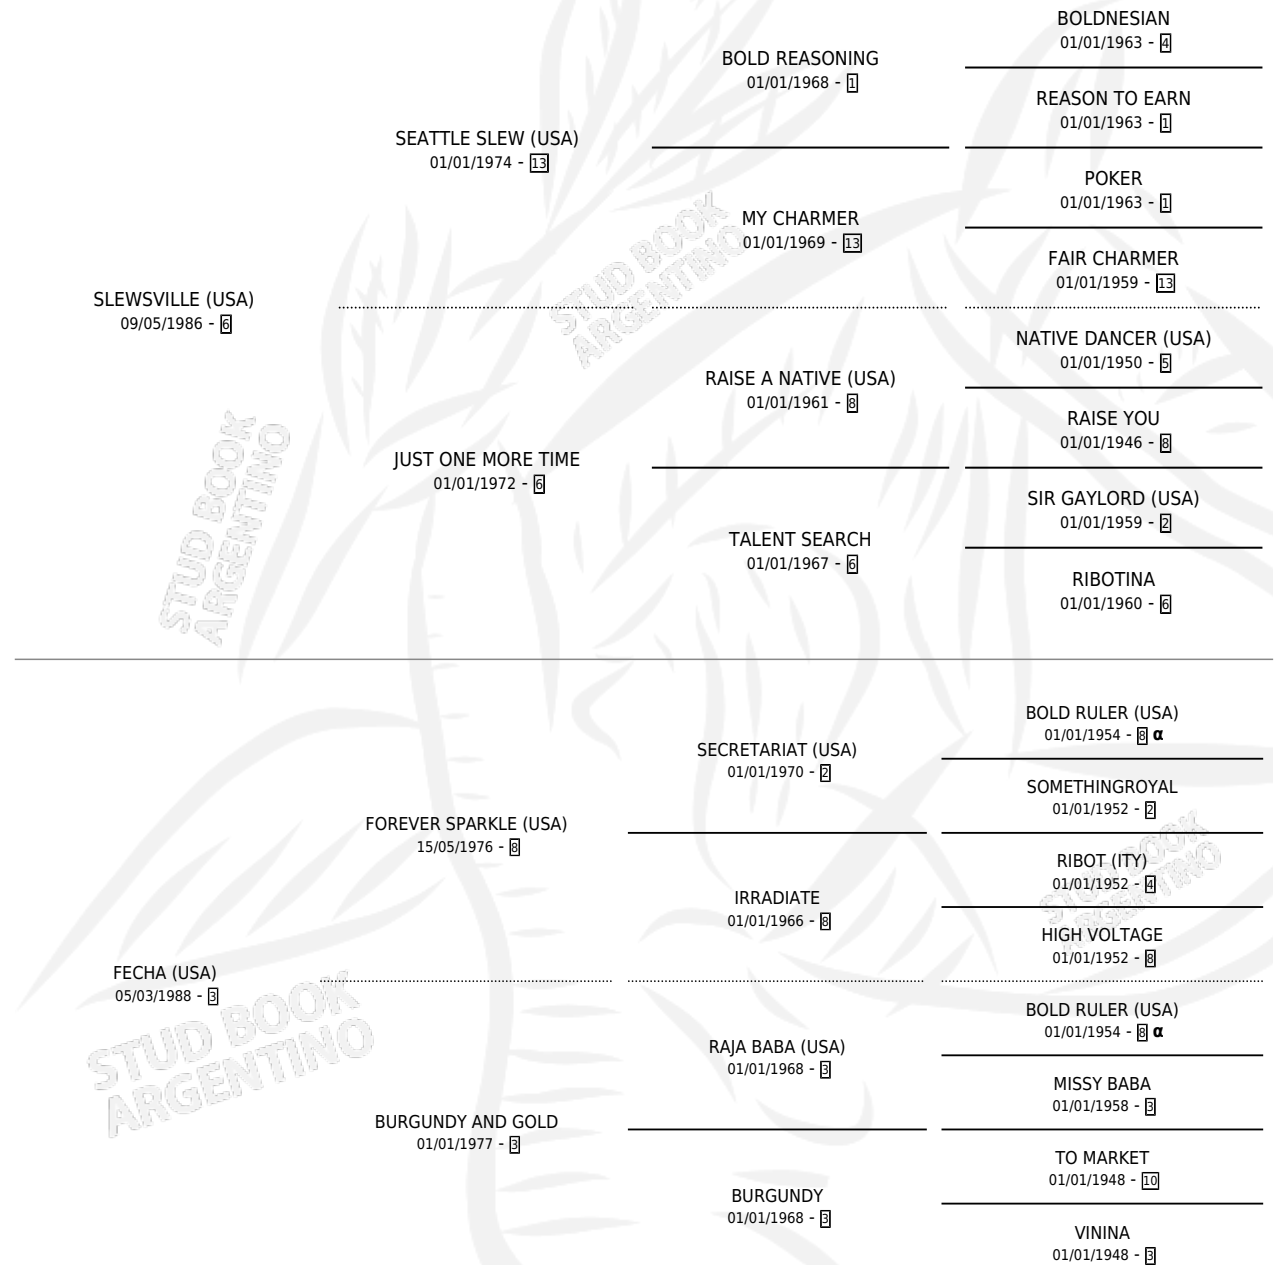

SEÑA

por **SLEWSVILLE (USA)** y **FECHA (USA)** por **FOREVER SPARKLE (USA)**

Argentina · Hembra · Zaino Doradillo · SP · 29/09/1993
Familia 3 · Volumen 35

ESTADO

TIPIFICACIÓN SANGUÍNEA	X
TIPIFICACIÓN POR ADN	X
PASAPORTE	X
IDENTIFICACIÓN POR MICROCHIP	X
REPRODUCTOR	X

Lugar de nacimiento: Rancho Lujan
Criador: Rancho Lujan

PEDIGREE

INBREEDING : α

SEÑA

Datos oficiales del Stud Book Argentino

Documento generado el 23/04/2026

studbook.org.ar