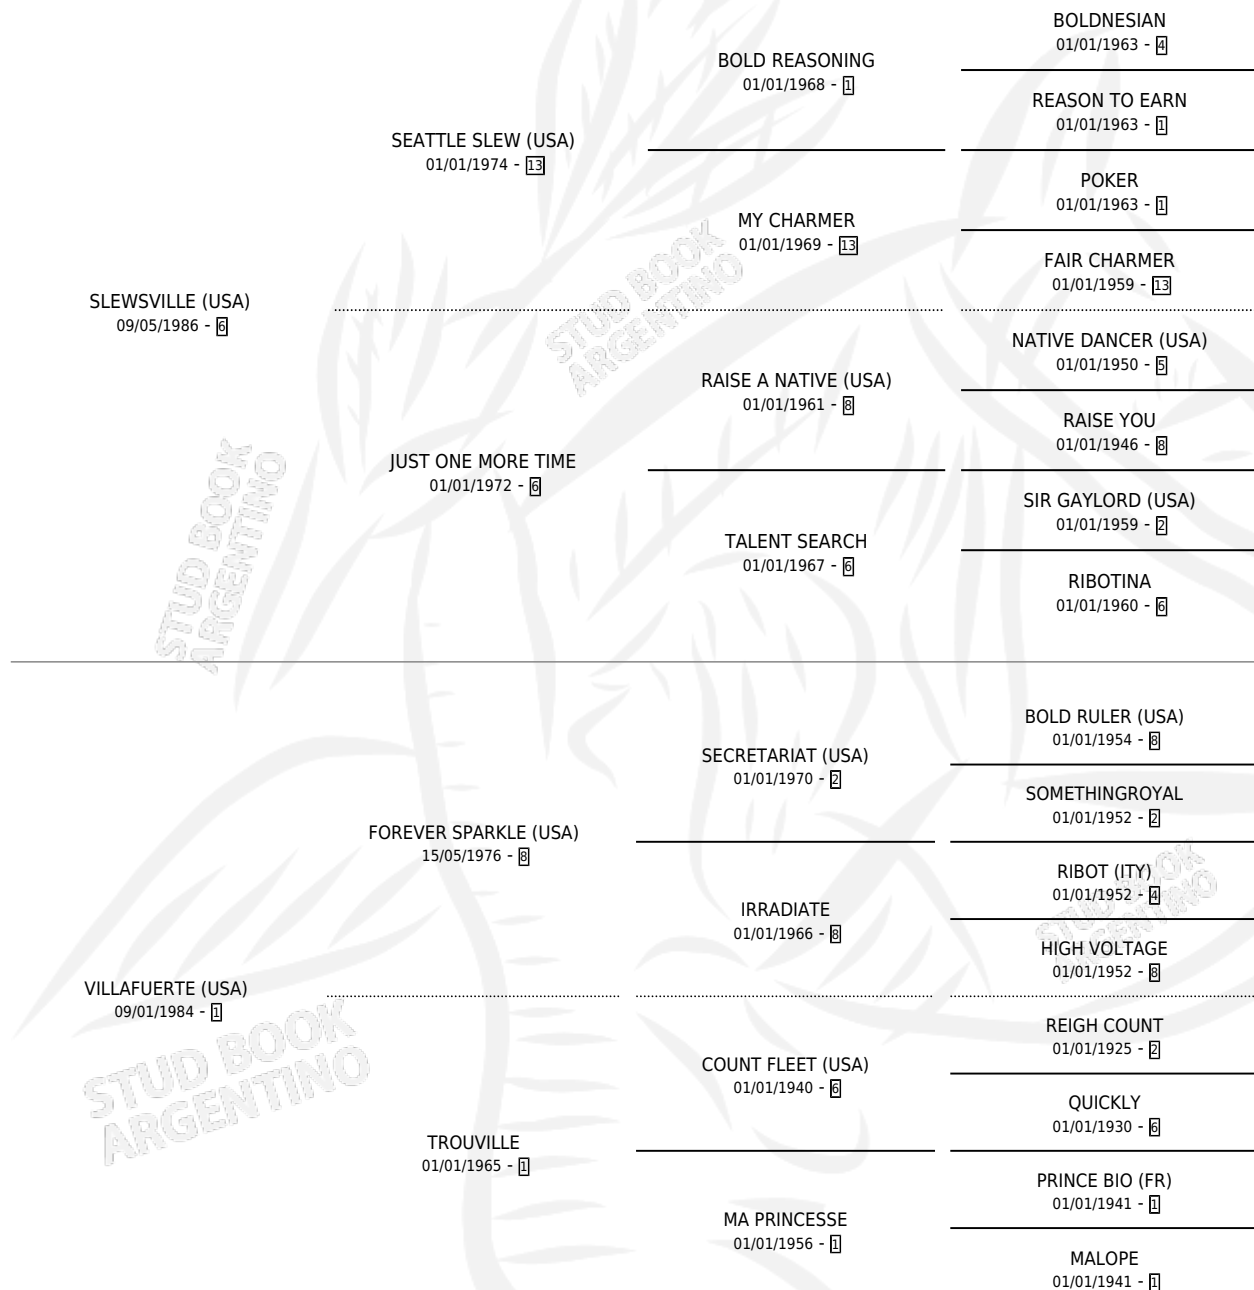

VILLA REAL

por **SLEWSVILLE (USA)** y **VILLAFUERTE (USA)** por **FOREVER SPARKLE (USA)**

Argentina · Hembra · Zaino · SP · 25/09/1993
Familia 1 · Volumen 35

ESTADO

TIPIFICACIÓN SANGUÍNEA	✓
TIPIFICACIÓN POR ADN	✓
PASAPORTE	X
IDENTIFICACIÓN POR MICROCHIP	X
REPRODUCTOR	✓

Lugar de nacimiento: Rancho Lujan
Criador: Rancho Lujan

~

HIJOS

	MACHOS	HEMBRAS
3 NACIERON	1	2
SIN ACTUACIONES		

PEDIGREE

CAMPAÑA

Solo carreras oficiales de Argentina

POR EDAD