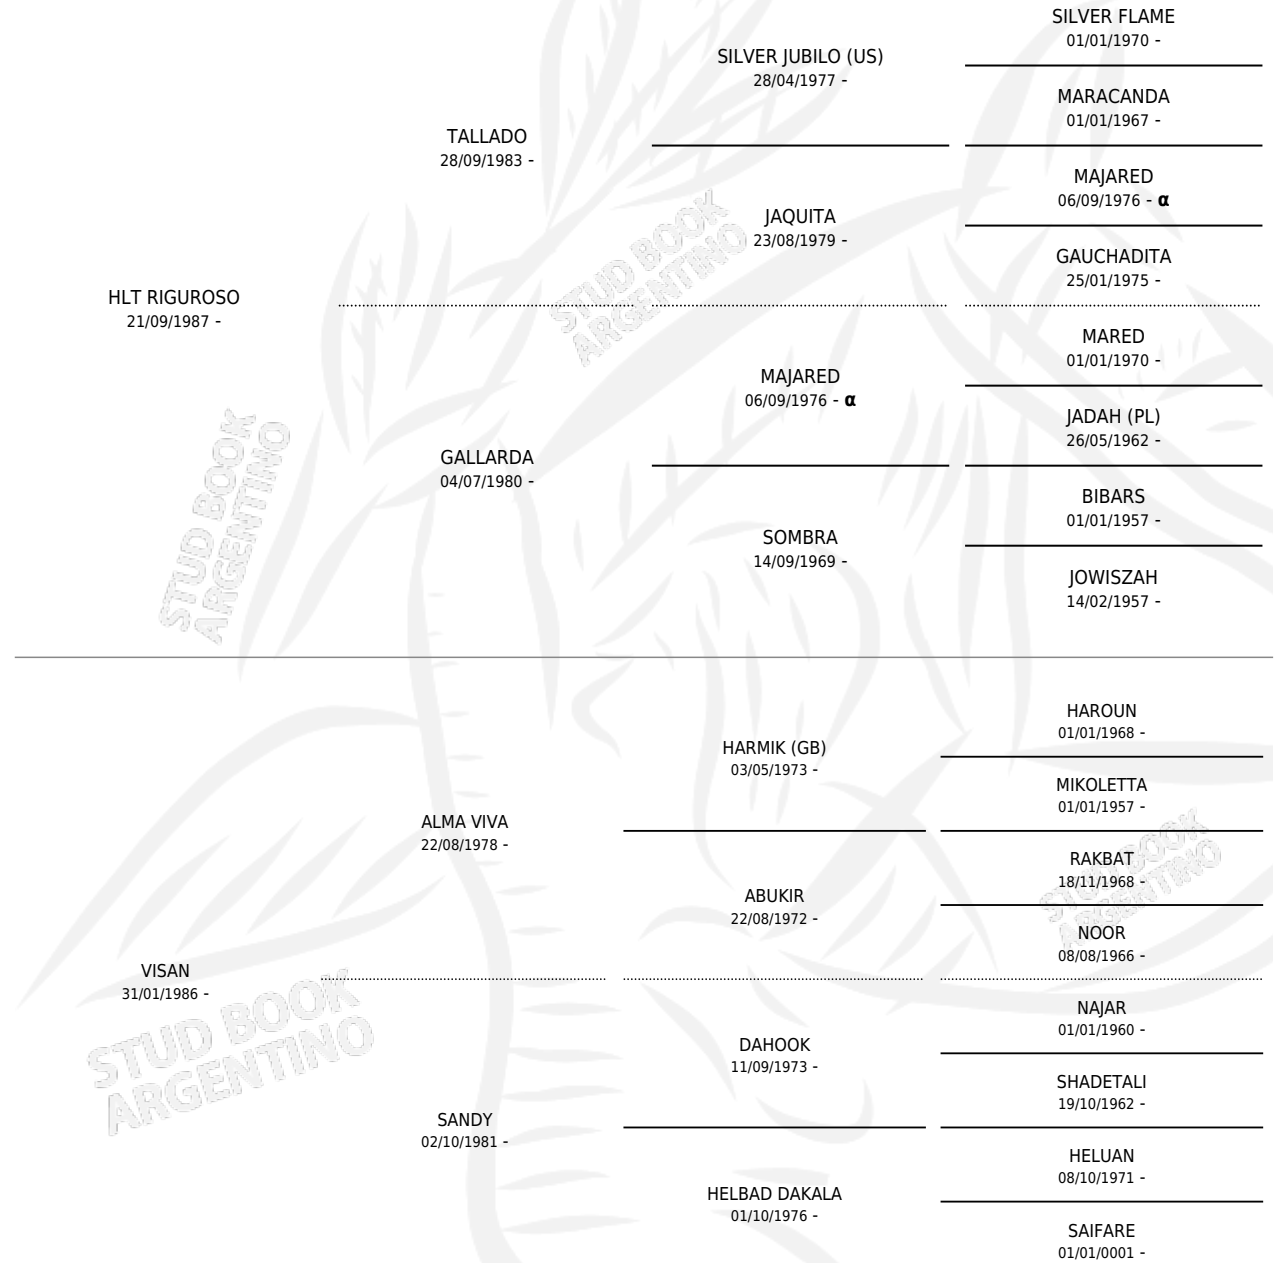

# LM SUMRISE

por HLT RIGUROSO y VISAN por ALMA VIVA

Argentina · Hembra · Tordillo · AP · 21/09/1993  
Familia · Volumen 35

## ESTADO

TIPIFICACIÓN SANGUÍNEA	X
TIPIFICACIÓN POR ADN	X
PASAPORTE	X
IDENTIFICACIÓN POR MICROCHIP	X
REPRODUCTOR	X

**Lugar de nacimiento:** La Matera  
**Criador:** Larrere Carlos Alberto (SUC)

## PEDIGREE

INBREEDING :  $\alpha$