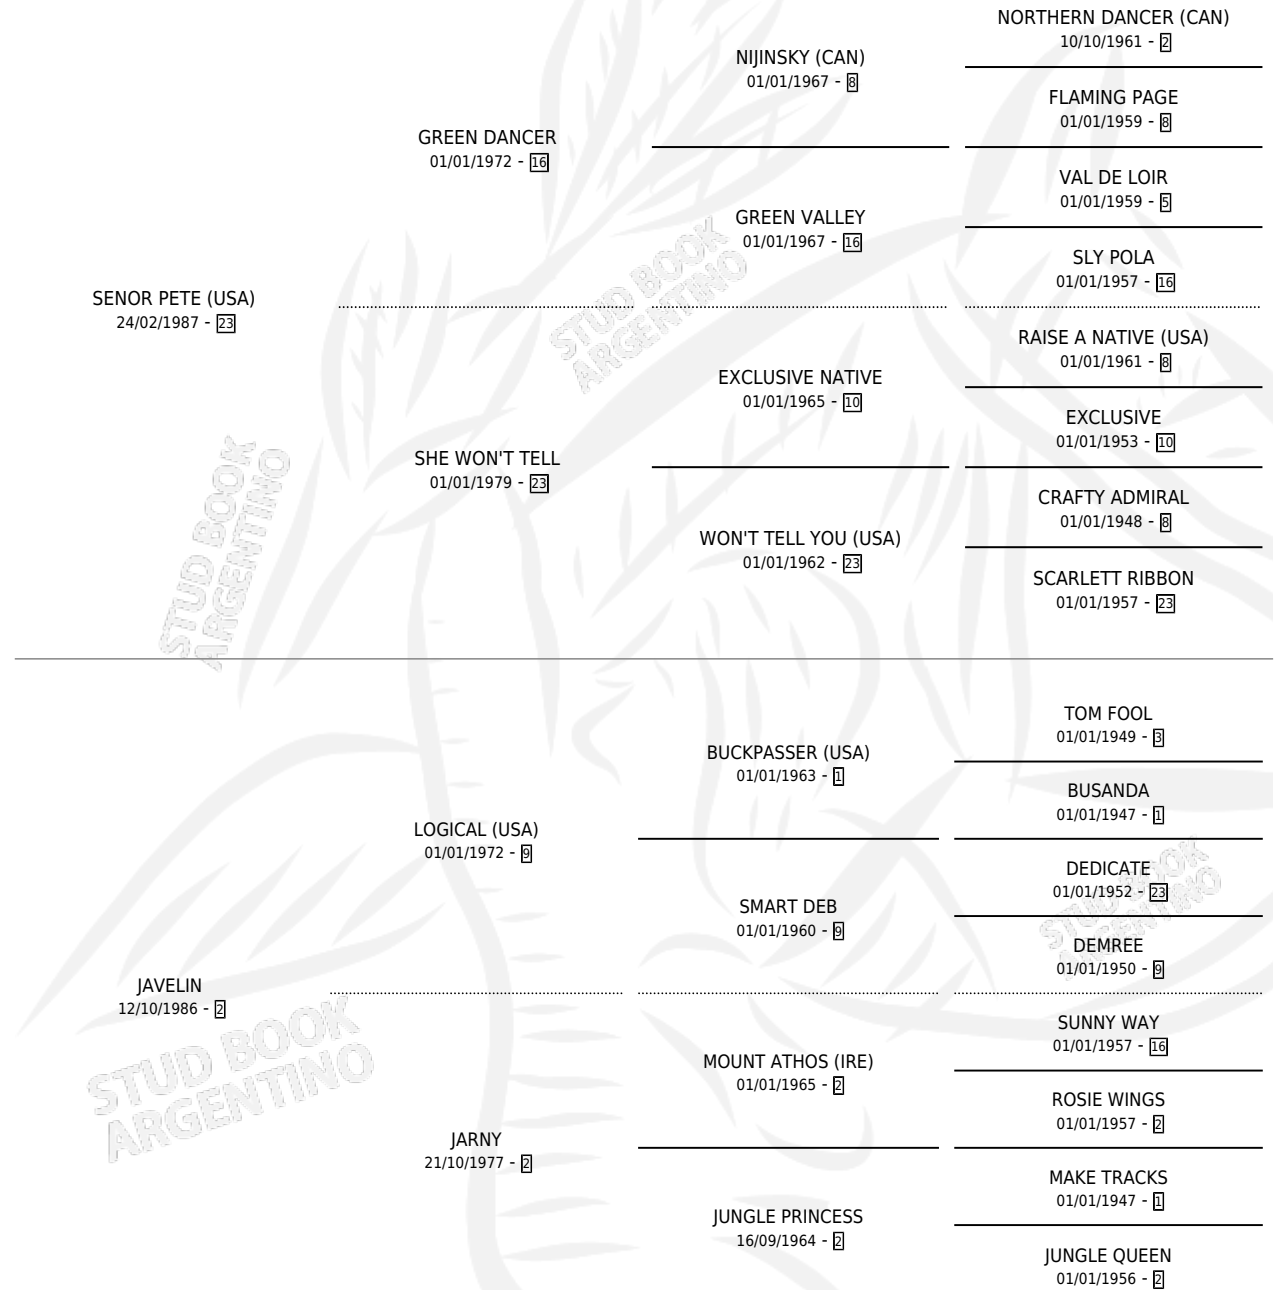

JAMAIQUINA

por SENOR PETE (USA) y JAVELIN por LOGICAL (USA)

Argentina · Hembra · Zaino · SP · 01/09/1993
Familia 2-g · Volumen 35

ESTADO

TIPIFICACIÓN SANGUÍNEA	✓
TIPIFICACIÓN POR ADN	✓
PASAPORTE	X
IDENTIFICACIÓN POR MICROCHIP	X
REPRODUCTOR	✓

Lugar de nacimiento: La Quebrada

Criador: La Quebrada

~

HIJOS

	MACHOS	HEMBRAS
2 NACIERON	0	2
1 CORRIERON	0	1

SIN ACTUACIONES

PEDIGREE

CAMPAÑA

Solo carreras oficiales de Argentina

POR EDAD

EDAD	CC	1°	2°	3°	4°	5°	NP	CLC	CLG	CLCG1	CLGG1	IMPORTE	GANANCIA / CC
3 AÑOS	1	0	0	0	0	0	1	0	0	0	0	\$0	\$0
TOTALES	1	0	0	0	0	0	1	0	0	0	0	\$0	\$0
%		0.0%	0.0%	0.0%	0.0%	0.0%	100%	0.0%	0.0%	0.0%	0.0%		