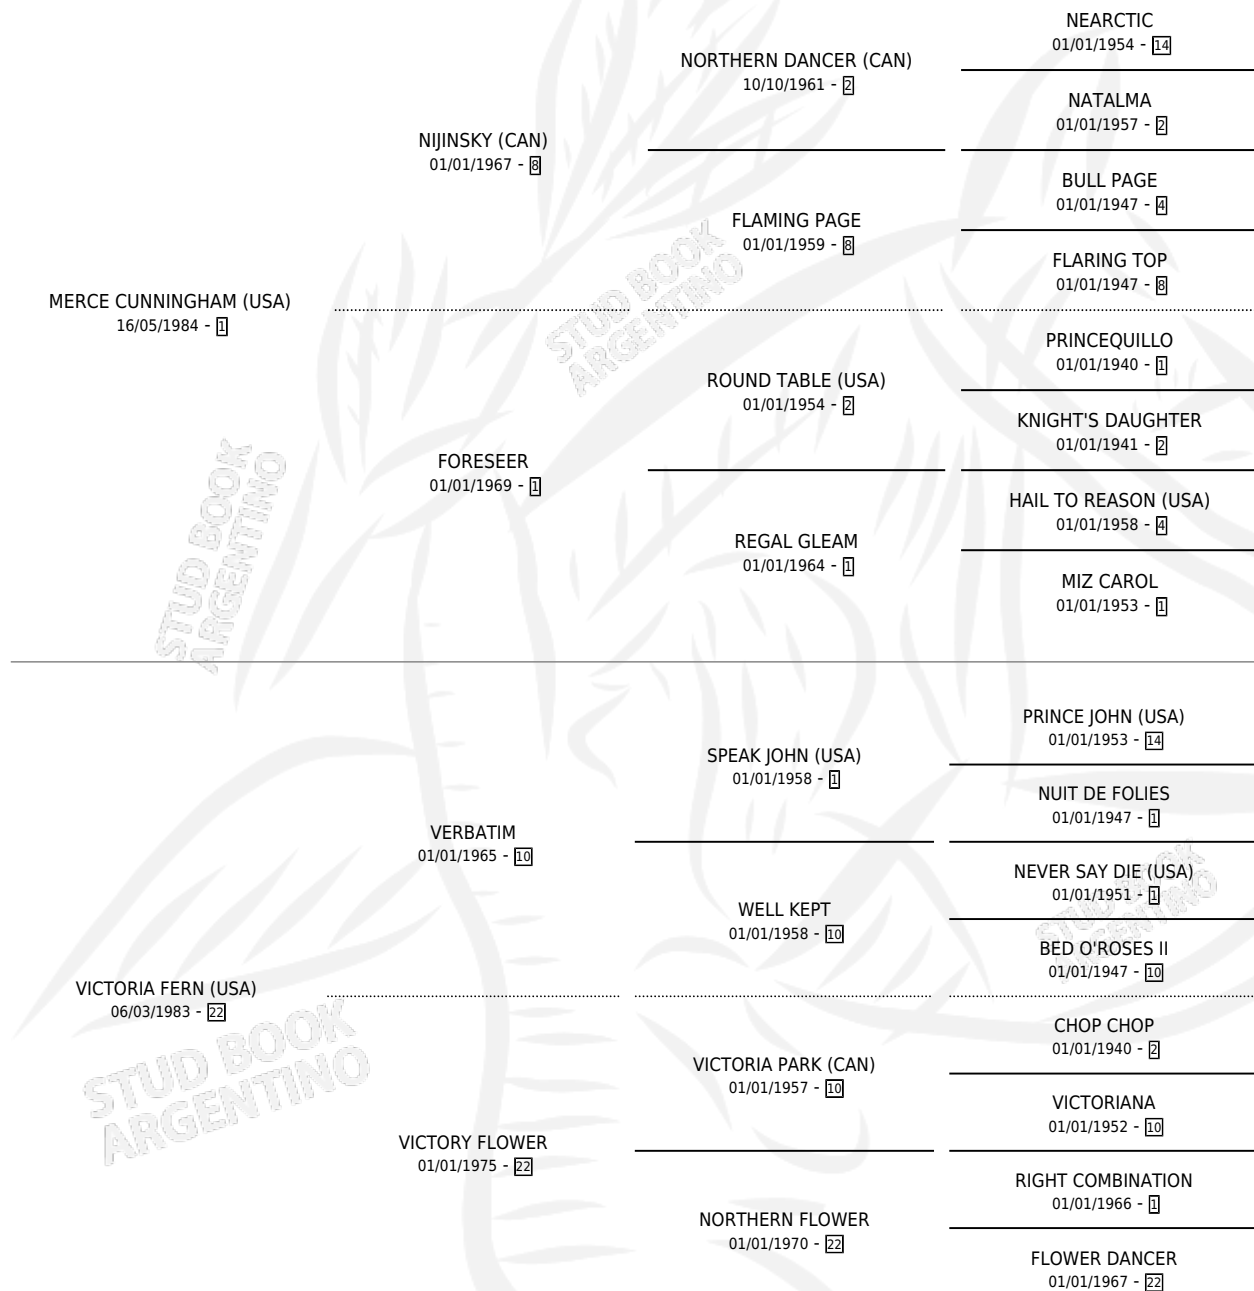

VAN CLEEF

por **MERCE CUNNINGHAM (USA)** y **VICTORIA FERN (USA)**
por **VERBATIM**

Argentina · Macho · Zaino · SP · 07/09/1993
Familia 22-d · Volumen 35

ESTADO

TIPIFICACIÓN SANGUÍNEA	X
TIPIFICACIÓN POR ADN	X
PASAPORTE	X
IDENTIFICACIÓN POR MICROCHIP	X
REPRODUCTOR	X

Lugar de nacimiento: La Quebrada
Criador: La Quebrada

PEDIGREE

CAMPAÑA

Solo carreras oficiales de Argentina

POR EDAD

EDAD	CC	1°	2°	3°	4°	5°	NP	CLC	CLG	CLCG1	CLGG1	IMPORTE	GANANCIA / CC
2 AÑOS	1	0	0	0	0	0	1	0	0	0	0	\$0	\$0
3 AÑOS	1	0	0	0	0	0	1	0	0	0	0	\$0	\$0
TOTALES	2	0	0	0	0	0	2	0	0	0	0	\$0	\$0
%		0.0%	0.0%	0.0%	0.0%	0.0%	100%	0.0%	0.0%	0.0%	0.0%		