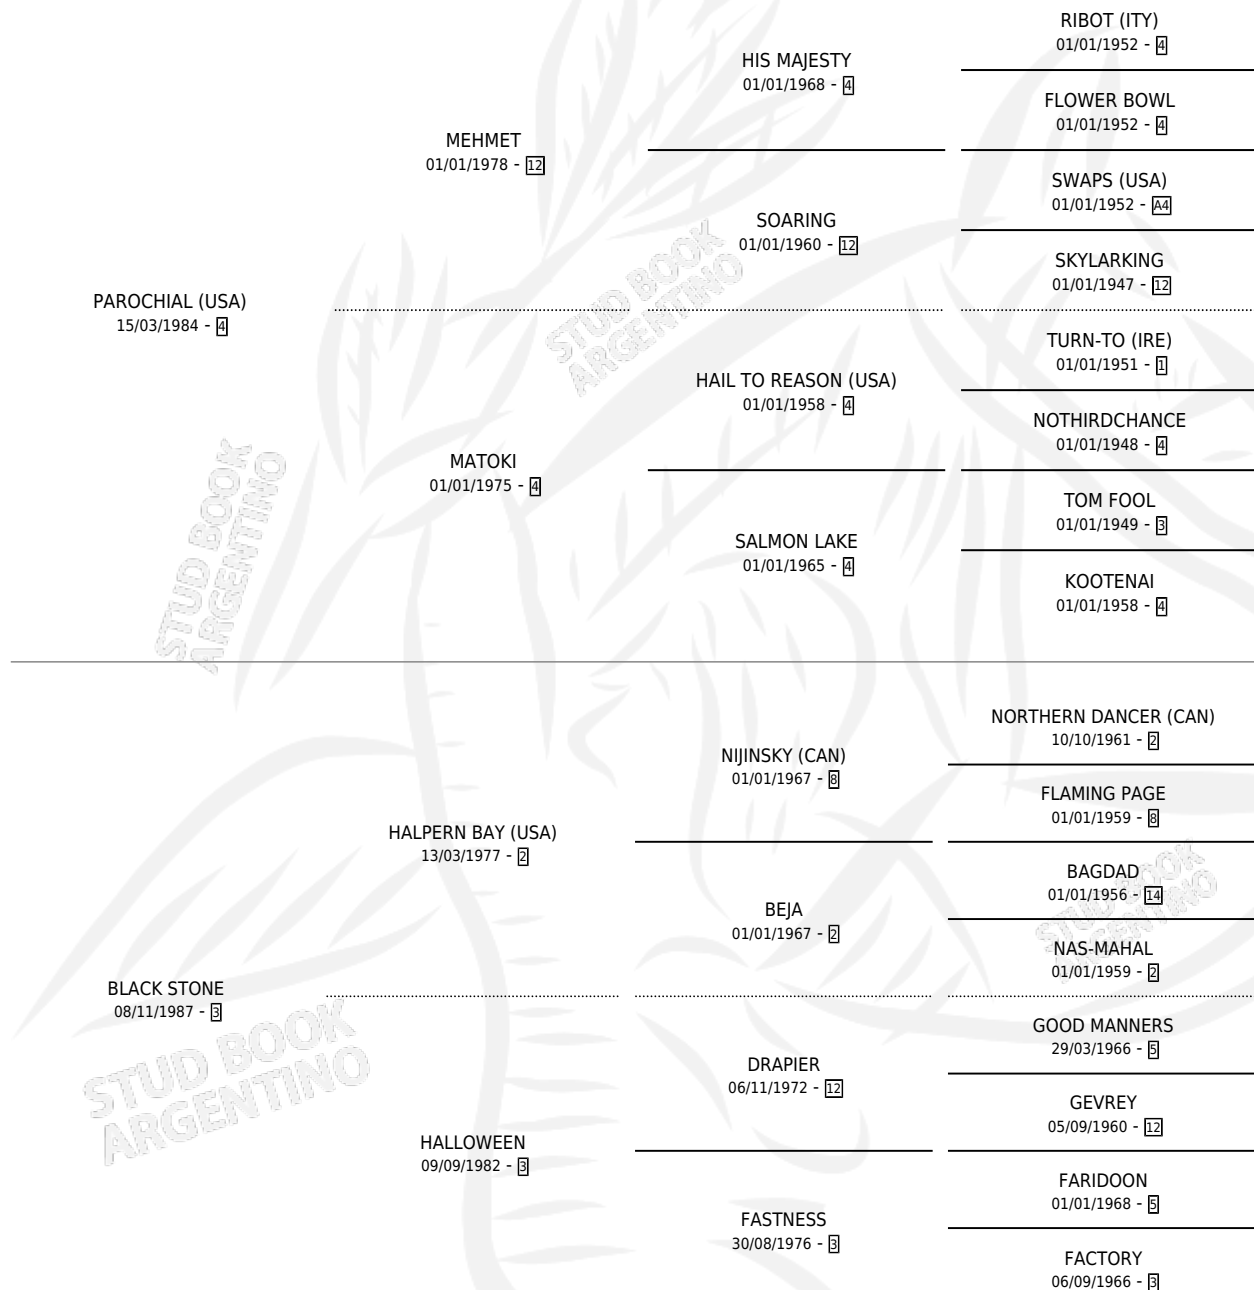

VIKING SISTER

por **PAROCHIAL (USA)** y **BLACK STONE** por **HALPERN BAY (USA)**

Argentina · Hembra · Zaino · SP · 27/09/1993
Familia 3-i · Volumen 35

ESTADO

TIPIFICACIÓN SANGUÍNEA	✓
TIPIFICACIÓN POR ADN	✓
PASAPORTE	X
IDENTIFICACIÓN POR MICROCHIP	X
REPRODUCTOR	✓

Lugar de nacimiento: Tres Pinos
Criador: Sin dato

~

HIJOS

	MACHOS	HEMBRAS
4 NACIERON	1	3
3 CORRIERON	1	2
3 GANARON	1	2
0 GANADORES CL	0 GANADORES GR	0 GANADORES G1

PEDIGREE

CAMPAÑA

Solo carreras oficiales de Argentina