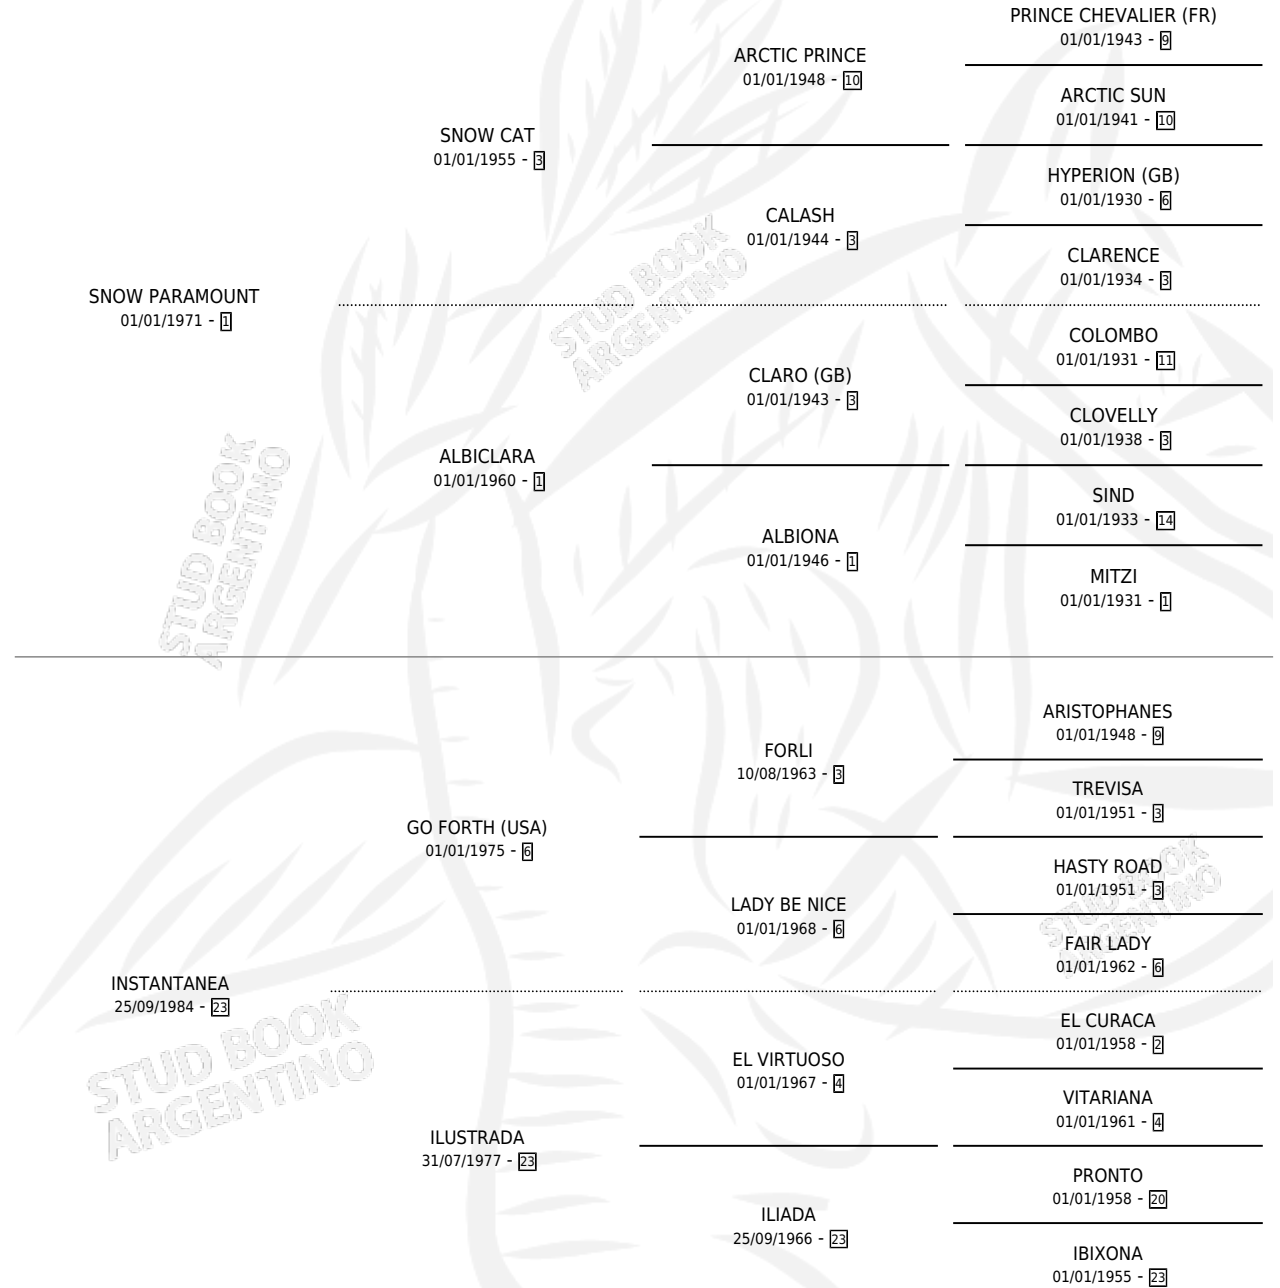

SOMBRA CHINA

por SNOW PARAMOUNT y INSTANTANEA por GO FORTH (USA)

Argentina · Hembra · Alazan Tostado · SP · 19/09/1993
Familia 23-a · Volumen 35

ESTADO

TIPIFICACIÓN SANGUÍNEA	X
TIPIFICACIÓN POR ADN	X
PASAPORTE	X
IDENTIFICACIÓN POR MICROCHIP	X
REPRODUCTOR	✓

Lugar de nacimiento: R.c.b.

Criador: Sin dato

PEDIGREE

CAMPAÑA

Solo carreras oficiales de Argentina

POR EDAD

EDAD	CC	1°	2°	3°	4°	5°	NP	CLC	CLG	CLCG1	CLGG1	IMPORTE	GANANCIA / CC
5 AÑOS	9	2	1	2	2	1	1	0	0	0	0	\$11,068	\$1,230
TOTALES	9	2	1	2	2	1	1	0	0	0	0	\$11,068	\$1,230
%		22.2%	11.1%	22.2%	22.2%	11.1%	11.1%	0.0%	0.0%	0.0%	0.0%		

Ganadora de 2 carreras en Palermo - \$11,068, a los 5 años.

POR DISTANCIA

HIPODROMO	CC	1°	2°	3°	4°	5°	NP	CLC	CLG	CLCG1	CLGG1	IMPORTE
SAN ISIDRO	1	0	0	0	1	0	0	0	0	0	0	\$300
1200 MTS	1	0	0	0	1	0	0	0	0	0	0	\$300
PALERMO	8	2	1	2	1	1	1	0	0	0	0	\$10,768
1200 MTS	6	2	1	1	1	1	0	0	0	0	0	\$10,240
1000 MTS	1	0	0	1	0	0	0	0	0	0	0	\$528
1300 MTS	1	0	0	0	0	0	1	0	0	0	0	\$0