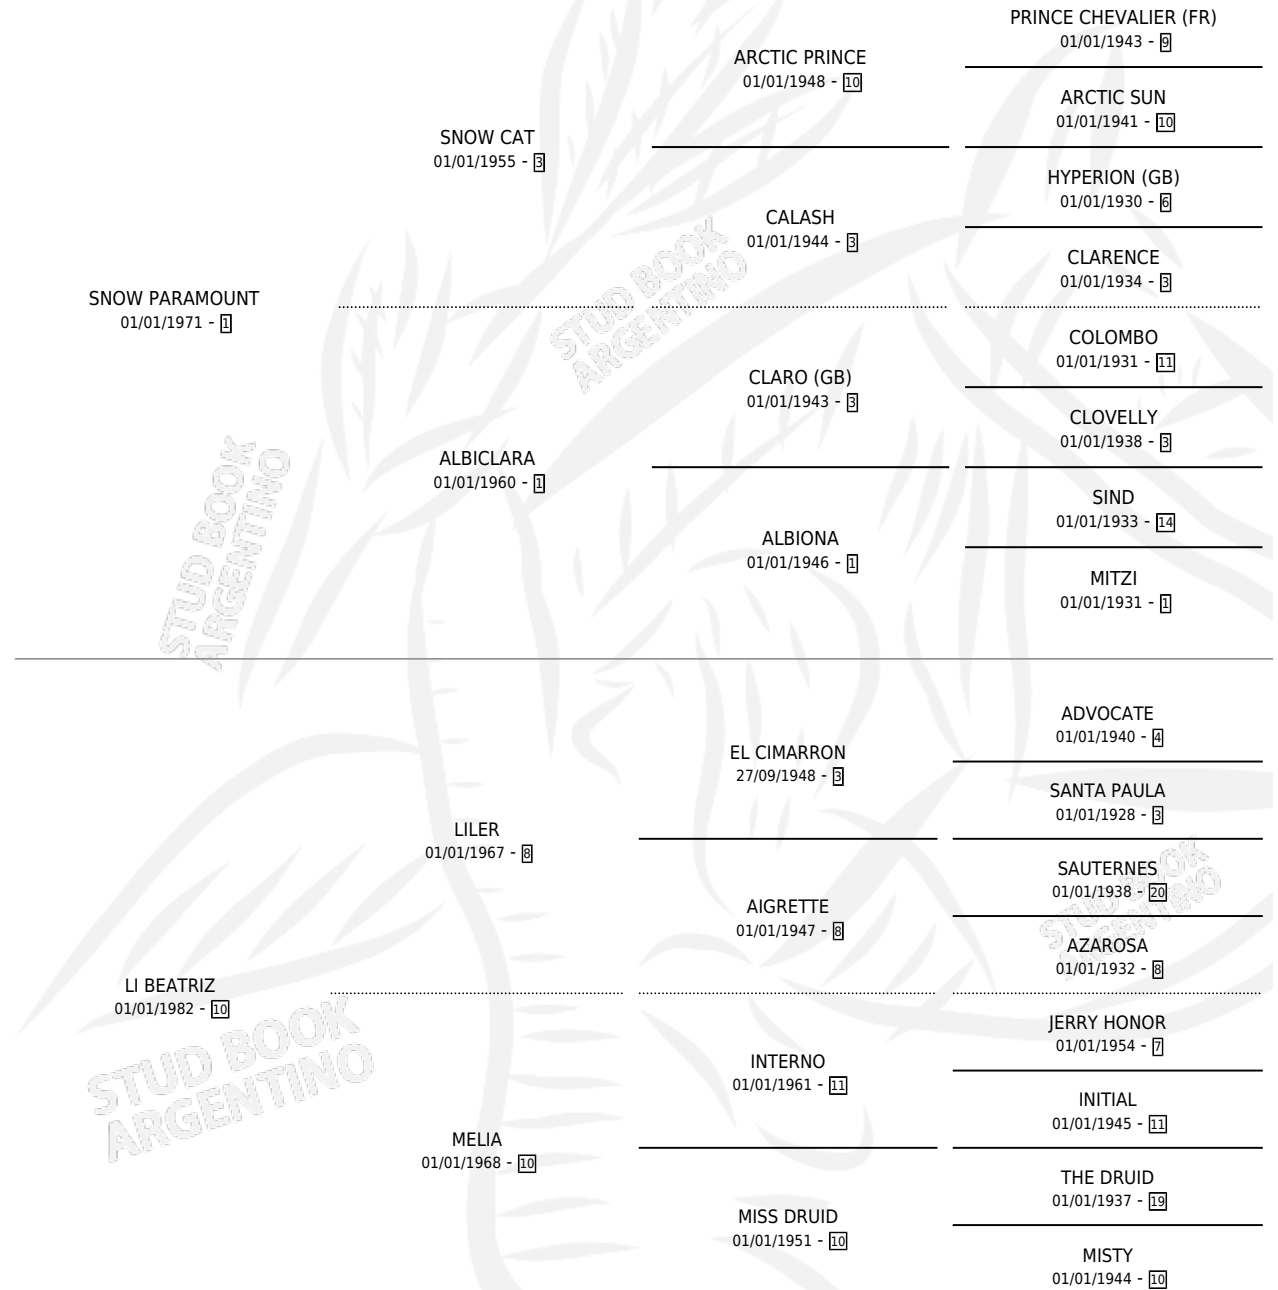

SINCLAIR

por SNOW PARAMOUNT y LI BEATRIZ por LILER

Argentina · Macho · Zaino · SP · 26/09/1993
Familia 10-d · Volumen 35

ESTADO

TIPIFICACIÓN SANGUÍNEA	✓
TIPIFICACIÓN POR ADN	X
PASAPORTE	X
IDENTIFICACIÓN POR MICROCHIP	X
REPRODUCTOR	X

Lugar de nacimiento: R.c.b.

Criador: R.c.b.

PEDIGREE

EXPORTACIÓN / IMPORTACIÓN

FECHA	MOVIMIENTO	PAÍS
01/09/1995	EXPORTADO	PARAGUAY

SINCLAIR

Datos oficiales del Stud Book Argentino

Documento generado el 24/04/2026